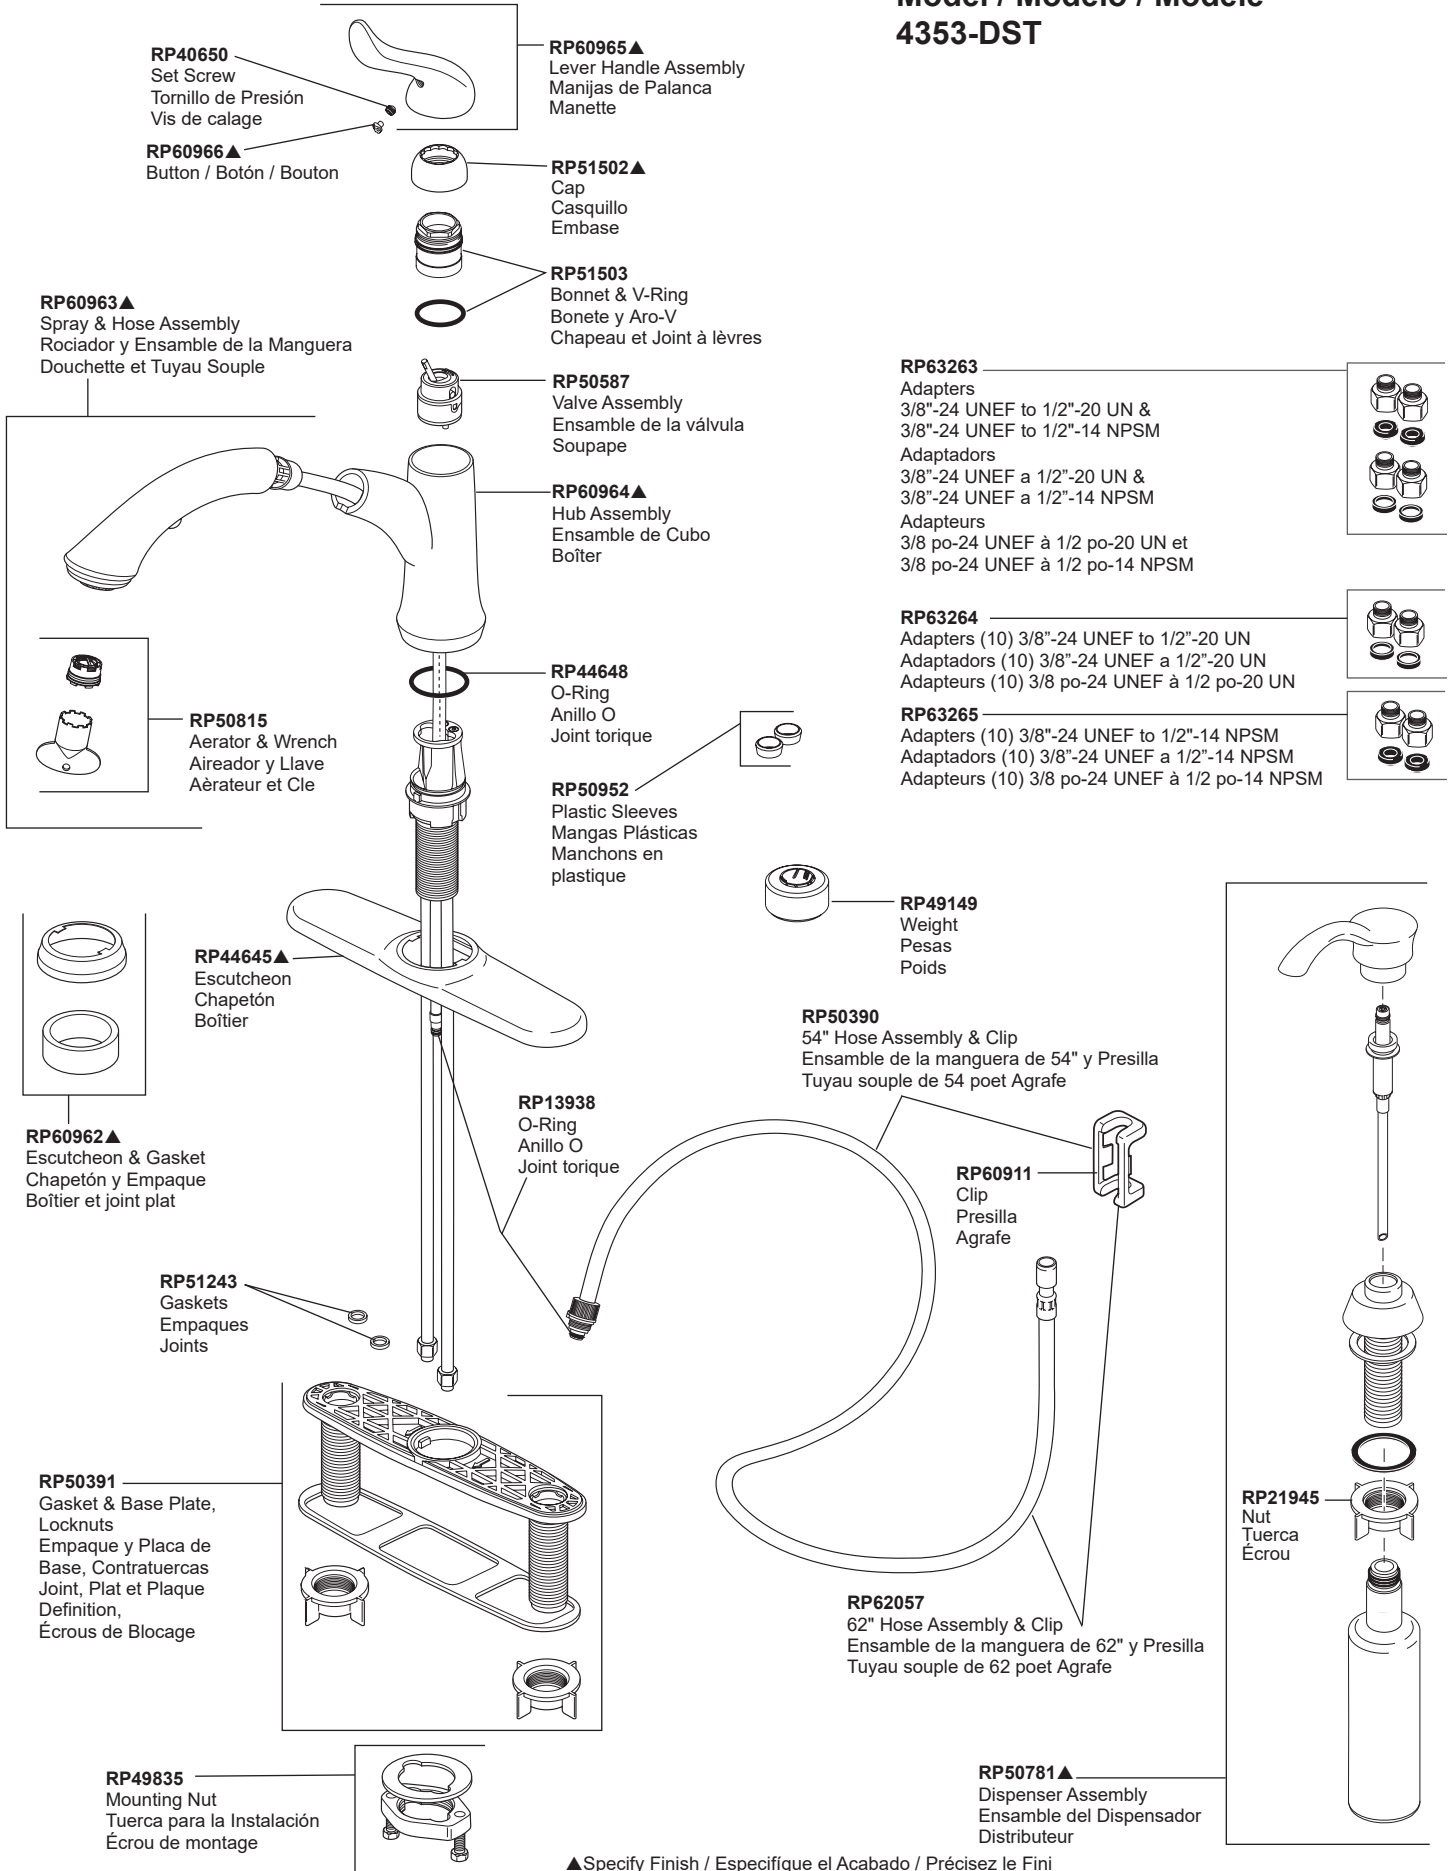

# Model / Modelo / Modèle 4353-DST

▲Specify Finish / Especificque el Acabado / Précisez le Fini