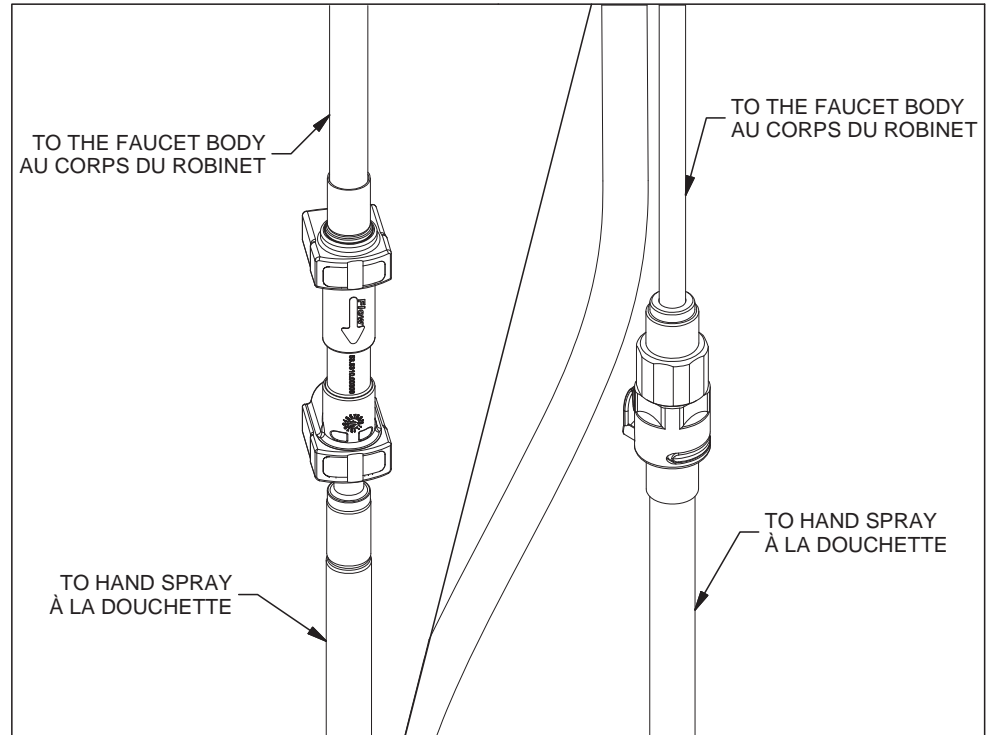

Installation guide / Guide d'installation

Before beginning the installation:

THIS PRODUCT CANNOT BE USED WITH THE NJ201 FAUCET

Read all instructions.

Purge the water supply system before connecting it to the faucet.

Avant de commencer l'installation:

CE PRODUIT NE PEUT ÊTRE UTILISÉ AVEC LE ROBINET NJ201

Lire toutes les instructions.

Purger votre système d'alimentation d'eau avant d'effectuer le branchement au robinet.