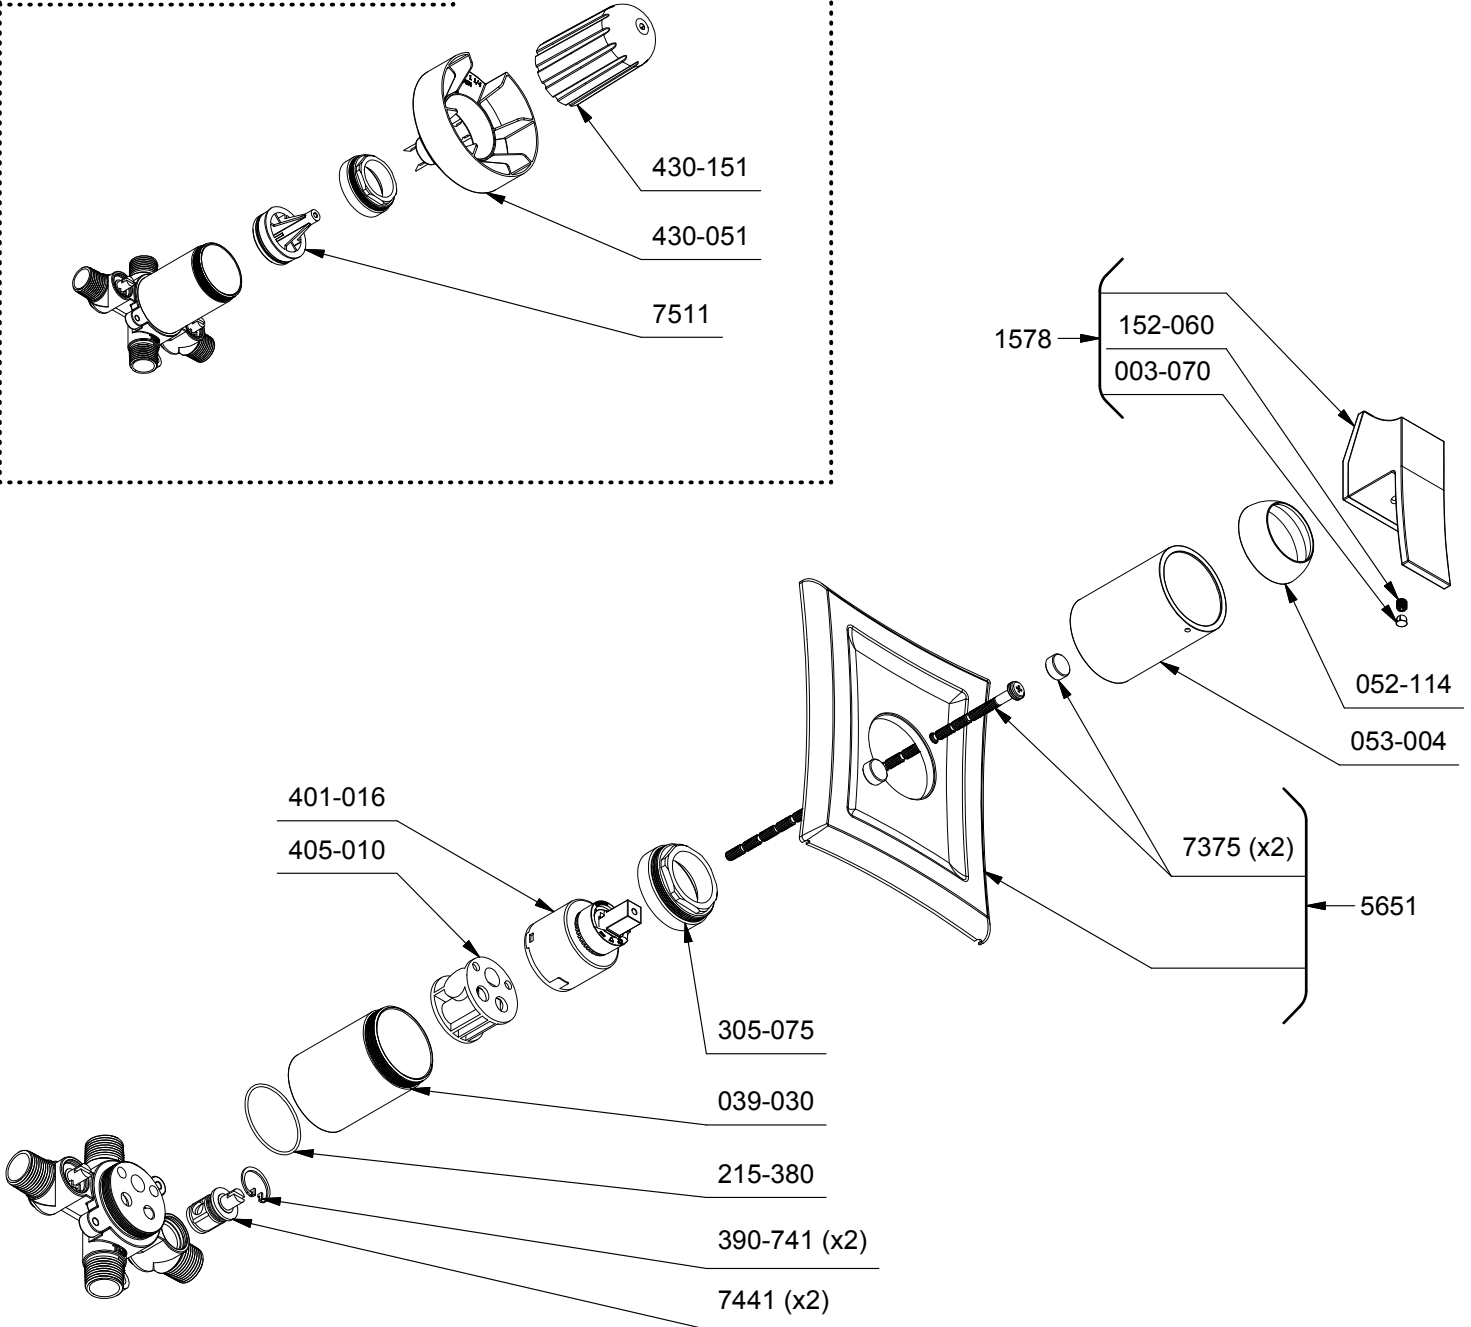

R51 ou/or R51-EX ou/or R51-SPEX

\*Les dimensions, les modèles et les finis présentés peuvent différer. / Sizes, models and finishes may differ from those presented.

**Service à la clientèle** - Ontario, Ouest Canadien : 1-888-287-5354 Québec, Maritimes : 1-866-473-8442  
**Customer service** - Ontario, Western Canada : 1-888-287-5354 Québec, Maritimes : 1-866-473-8442  
 - United states : 1-866-473-8442