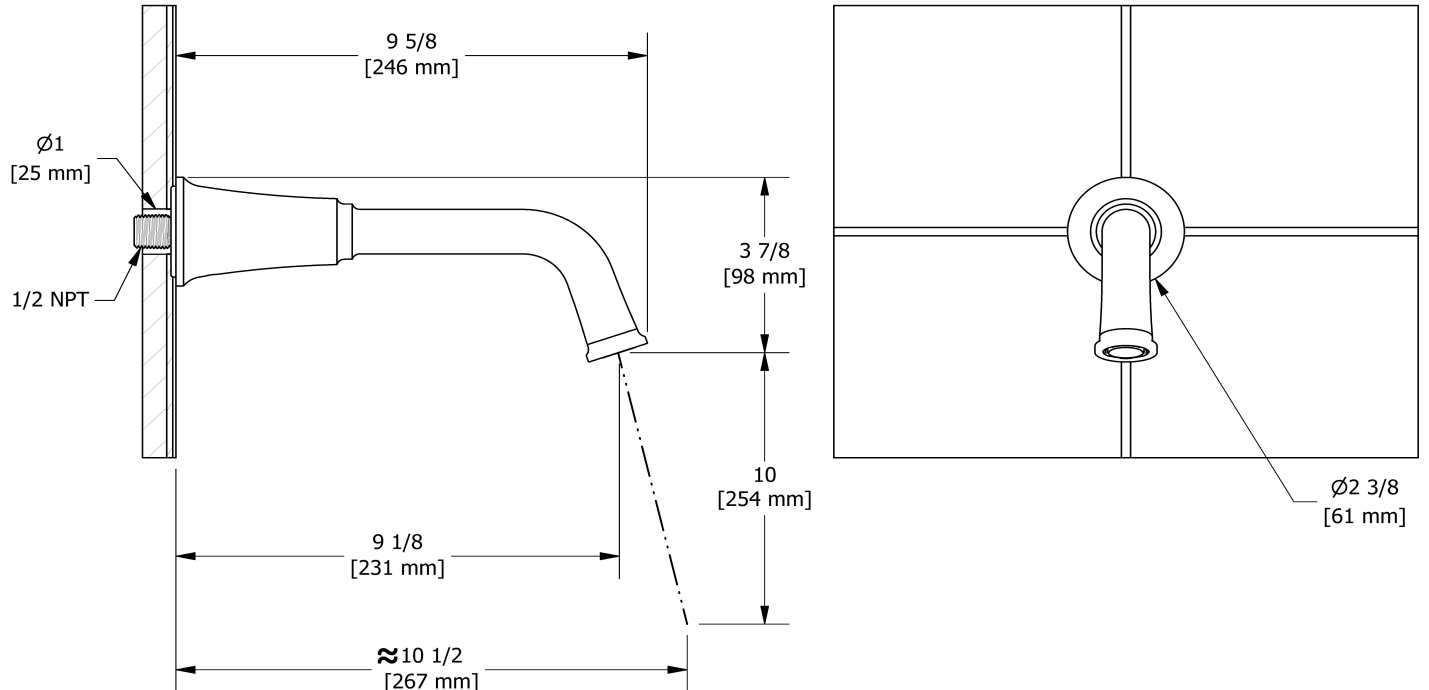

Certifications

- CSA B125.1
- ASME A112.18.1

UPC®