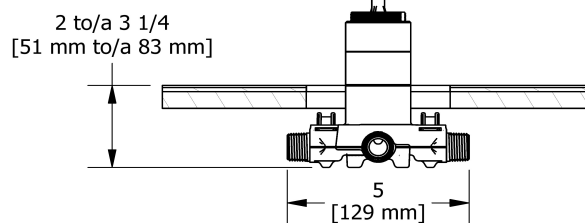

Certifications

- CSA B125.1
- ASME A112.18.1
- ASSE 1016
- Approbation CMR248

UPC®