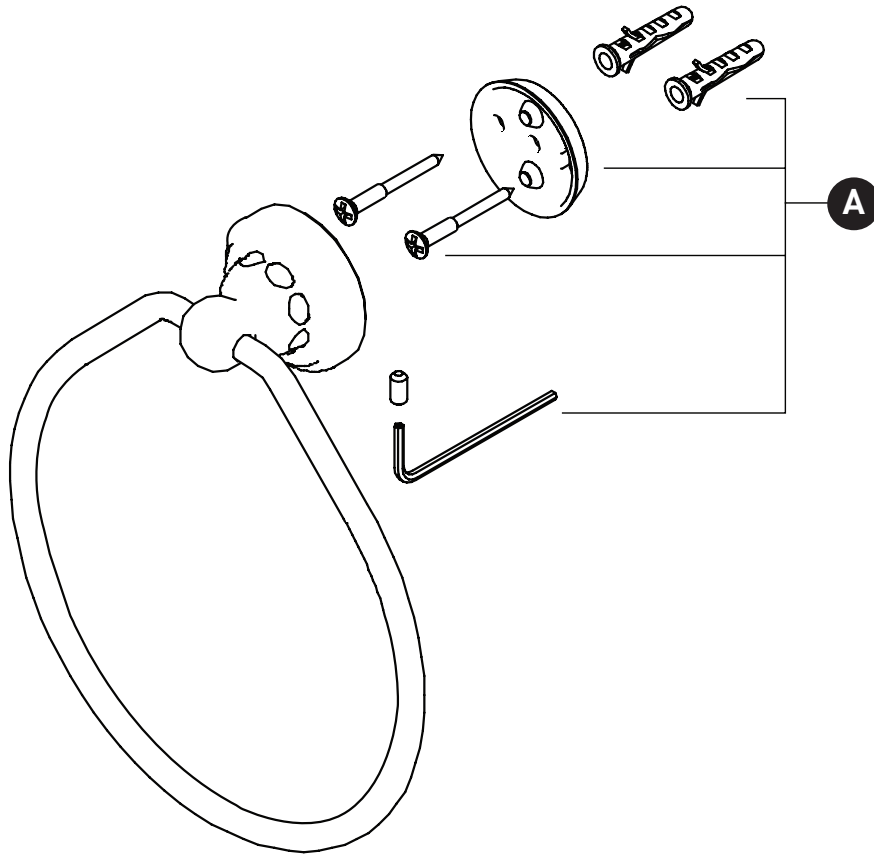

**VEUILLEZ EFFECTUER VOTRE COMMANDE
PAR NO DE RÉFÉRENCE**

ILLUSTRATIONS DES PIÈCES

U.6434

Anneau à serviette Holborn™

ID	Référence du kit	Finition
A	9.18545	N/A

*Finition déterminée par le Suffixe

Finition	Description
APC	Laiton poli
EG	Or anglais
PN	Nickel poli
STN	Nickel satiné
ULB	Laiton non laqué

For warranty or additional information, contact:

U.S.A.
houseofrohl.com/support
1-800-777-9762

QUEBEC / MARITIMES / WESTERN CANADA
QUÉBEC / MARITIMES / OUEST CANADIEN
QUEBEC / MARITIMOS / CANADA OCCIDENTAL
houseofrohl.ca/support
1-866-473-8442

ONTARIO
houseofrohl.ca/support
1-800-287-5354