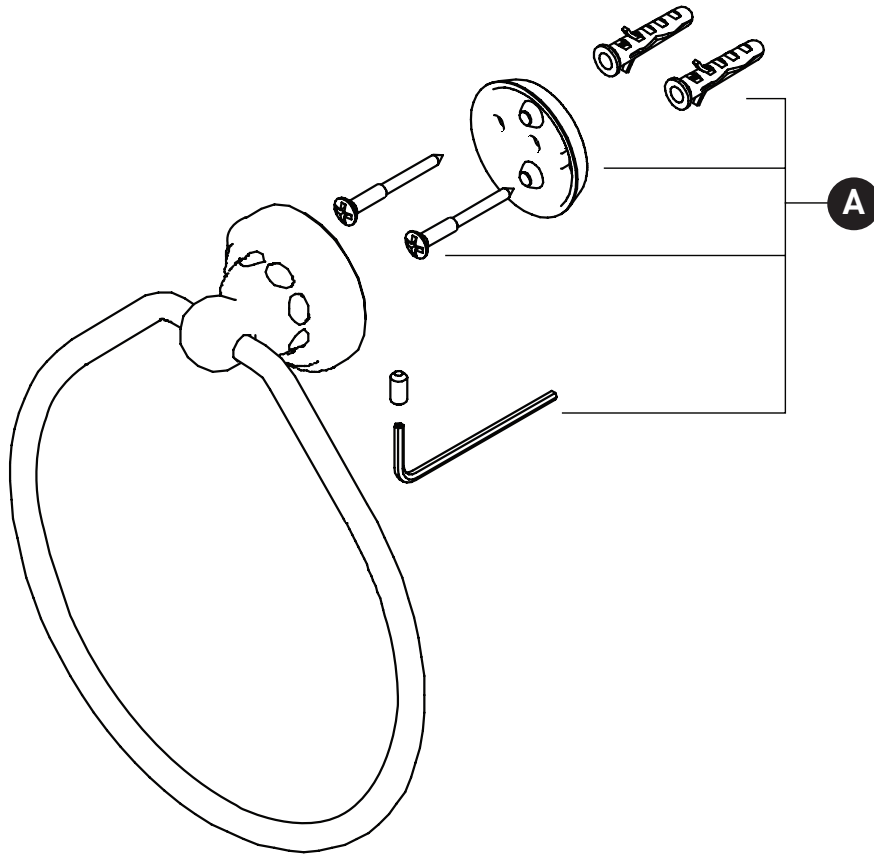

ORDER BY PART NUMBER

ILLUSTRATED PARTS

U.6434

Holborn™ Towel Ring

ID	Kit Number	Finish
A	9.18545	N/A

***Finish Determined by Suffix**

Finish	Description
APC	Polished Chrome
EG	English Gold
PN	Polished Nickel
STN	Satin Nickel
ULB	Unlacquered Brass

PIEZAS ILUSTRADAS

U.6434

Anillo para toallas Holborn™

ID	Referencia del kit	Acabado
A	9.18545	N/A

***Acabado determinado por el sufijo**

Finish	Description
APC	Cromo pulido
EG	Oro inglés
PN	Níquel pulido
STN	Níquel satinado
ULB	Latón sin lacar