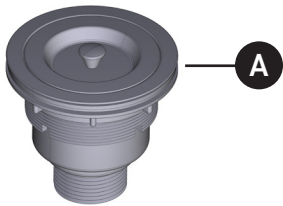

PIEZAS ILUSTRADAS

PEDIR POR NÚMERO DE REFERENCIA

Fregadero/estación de trabajo de
acero inoxidable con accesorios y
rejilla metálica para el fondo

RUWUM3019WSSB

RUWUM3319WSSB

A