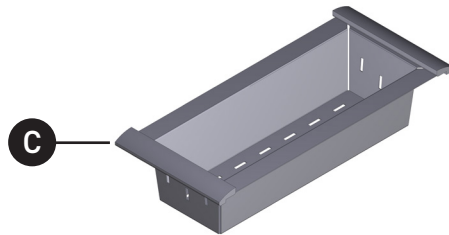

PIEZAS ILUSTRADAS

PEDIR POR NÚMERO DE REFERENCIA

Fregadero/estación de trabajo de
acero inoxidable con accesorios y
rejilla metálica para el fondo

RUWUM3019WSSB

RUWUM3319WSSB

A

B

C

D

E

F

G

ID	Referencia del kit	Acabado
A	SS-61A	N/A
B	SR-3019S	N/A
C	COL01	N/A
D	CB01	N/A
E	WSGU3019SL	N/A
F	WSGU3319SL	N/A
G	1a1-10h (x10)	N/A

For warranty or additional information, contact:

US Customers

U.S.A.
houseofrohl.ca/support
1-800-777-9762

Canadian Customers

QUEBEC / MARITIMES / WESTERN CANADA
QUÉBEC / MARITIMES / QUEST CANADIAN
QUEBEC / MARITIMOS / CANADA OCCIDENTAL
houseofrohl.ca/support
1-866-473-8442

ONTARIO
houseofrohl.ca/support
1-800-287-5354

Riobel

PERRIN & ROWE
LONDON

victoria ⊕ albert

ROHL