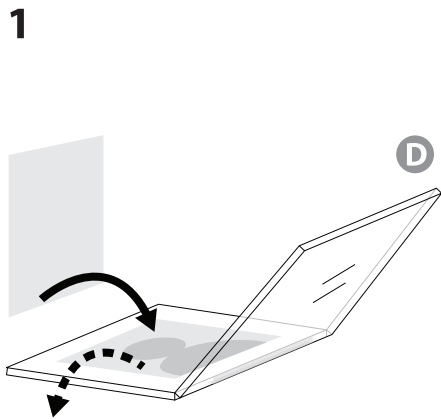

**ROCKER**  
Photo Display  
Cadre photo  
Marco para fotos  
Bilderrahmen  
Porta-retrato  
Design/Diseño:  
Sung wook Park  
umbra.com

**EN** For a video of these instructions, visit [umbra.com](http://umbra.com)  
**FR** Pour la vidéo des instructions d'utilisation, visitez [umbra.com](http://umbra.com)  
**ES** Para ver un video de estas instrucciones, visite [umbra.com](http://umbra.com)  
**DE** Ein Video dieser Anweisungen kann unter [umbra.com](http://umbra.com) gefunden werden  
**PT** Para um video destas instruções, visite [umbra.com](http://umbra.com)