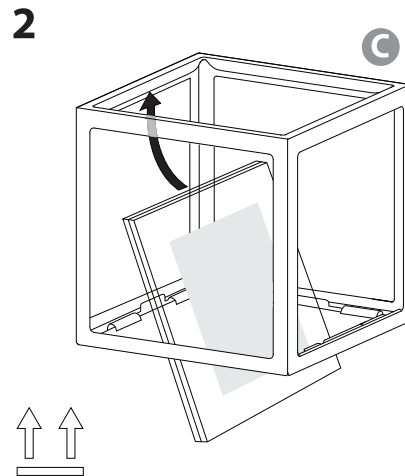

**ROCKER**  
Photo Display  
Cadre photo  
Marco para fotos  
Bilderrahmen  
Porta-retrato  
Design/Diseño:  
Sung wook Park  
umbra.com

**EN** For a video of these instructions, visit [umbra.com](http://umbra.com)  
**FR** Pour la vidéo des instructions d'utilisation, visitez [umbra.com](http://umbra.com)  
**ES** Para ver un video de estas instrucciones, visite [umbra.com](http://umbra.com)  
**DE** Ein Video dieser Anweisungen kann unter [umbra.com](http://umbra.com) gefunden werden  
**PT** Para um video destas instruções, visite [umbra.com](http://umbra.com)