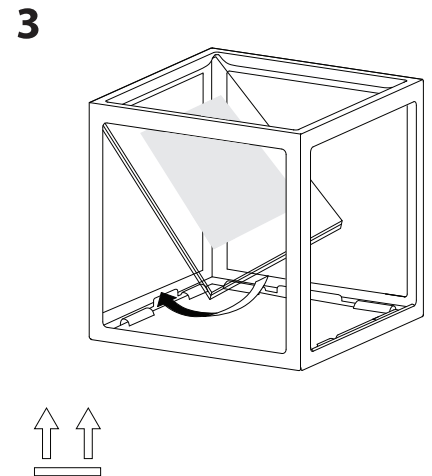

**ROCKER**  
Photo Display  
Cadre photo  
Marco para fotos  
Bilderrahmen  
Porta-retrato  
Design/Diseño:  
Sung wook Park  
umbra.com

**EN** For a video of these instructions, visit [umbra.com](http://umbra.com)  
**FR** Pour la vidéo des instructions d'utilisation, visitez [umbra.com](http://umbra.com)  
**ES** Para ver un video de estas instrucciones, visite [umbra.com](http://umbra.com)  
**DE** Ein Video dieser Anweisungen kann unter [umbra.com](http://umbra.com) gefunden werden  
**PT** Para um video destas instruções, visite [umbra.com](http://umbra.com)