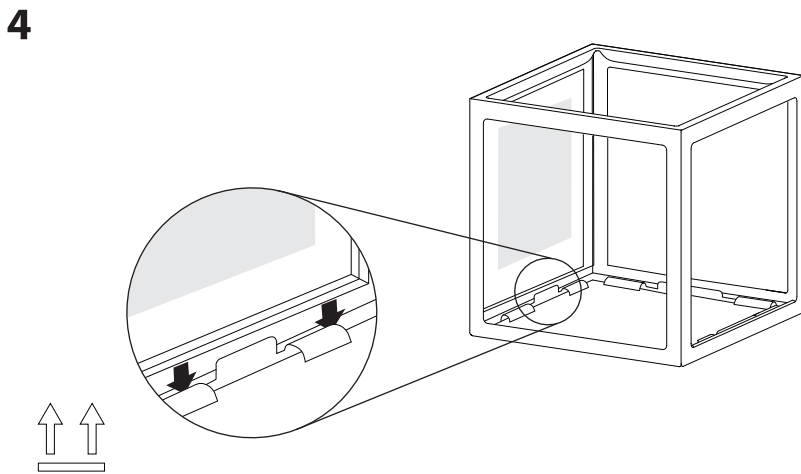

**ROCKER**  
Photo Display  
Cadre photo  
Marco para fotos  
Bilderrahmen  
Porta-retrato  
Design/Diseño:  
Sung wook Park  
umbra.com

**EN** For a video of these instructions, visit [umbra.com](http://umbra.com)  
**FR** Pour la vidéo des instructions d'utilisation, visitez [umbra.com](http://umbra.com)  
**ES** Para ver un video de estas instrucciones, visite [umbra.com](http://umbra.com)  
**DE** Ein Video dieser Anweisungen kann unter [umbra.com](http://umbra.com) gefunden werden  
**PT** Para um video destas instruções, visite [umbra.com](http://umbra.com)