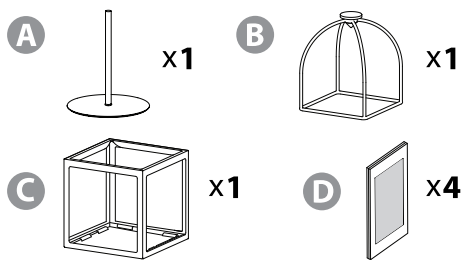

**ROCKER**  
Photo Display  
Cadre photo  
Marco para fotos  
Bilderrahmen  
Porta-retrato  
Design/Diseño:  
Sung wook Park  
umbra.com

**EN** For a video of these instructions, visit [umbra.com](http://umbra.com)  
**FR** Pour la vidéo des instructions d'utilisation, visitez [umbra.com](http://umbra.com)  
**ES** Para ver un video de estas instrucciones, visite [umbra.com](http://umbra.com)  
**DE** Ein Video dieser Anweisungen kann unter [umbra.com](http://umbra.com) gefunden werden  
**PT** Para um video destas instruções, visite [umbra.com](http://umbra.com)