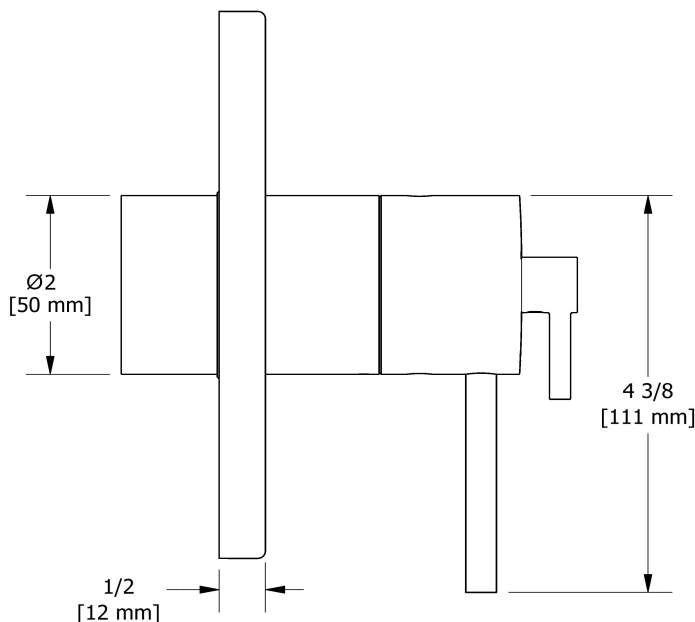

Les dimensions, les modèles et les finis présentés peuvent différer.

Garantie

Le produit **Riobel Inc.** que vous venez d'acquérir est couvert par une garantie À VIE limitée contre tout vice de fabrication sur les pièces et les finis chrome, PVS et noirs et toutes les pièces actives à partir de la date d'achat. Les autres finis, notamment les plastiques, sont garantis un an. Tous les composants électriques et électroniques sont couverts par une garantie limitée de 5 ans.

Service à la clientèle

Ontario, Ouest Canadien : 888-287-5354 Québec, Maritimes, États-Unis : 866-473-8442