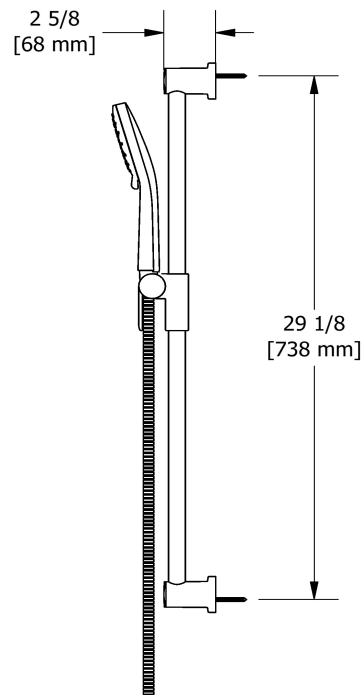

Certifications

- CSA B125.1
- ASME A112.18.1
- Approbation CMR248

Les dimensions, les modèles et les finis présentés peuvent différer.

Garantie

Le produit **Riobel Inc.** que vous venez d'acquérir est couvert par une garantie À VIE limitée contre tout vice de fabrication sur les pièces et les finis chrome, PVS et noirs et toutes les pièces actives à partir de la date d'achat. Les autres finis, notamment les plastiques, sont garantis un an. Tous les composants électriques et électroniques sont couverts par une garantie limitée de 5 ans.

Service à la clientèle

Ontario, Ouest Canadien : 888-287-5354 Québec, Maritimes, États-Unis : 866-473-8442