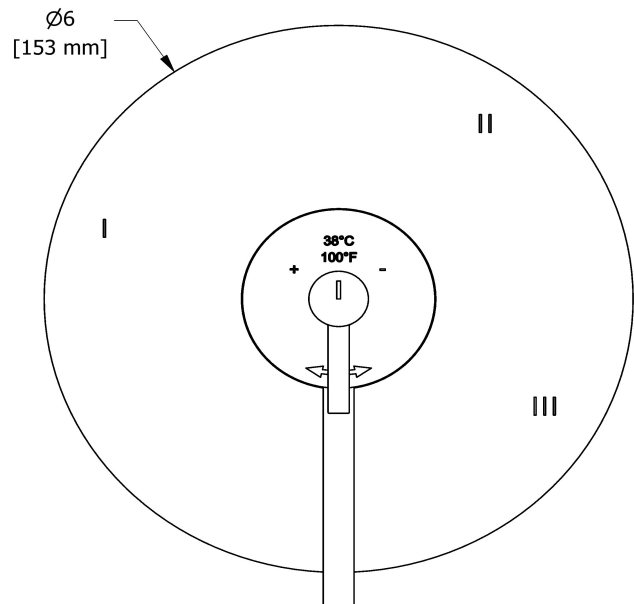

Les dimensions, les modèles et les finis présentés peuvent différer.

Garantie

Le produit **Riobel Inc.** que vous venez d'acquérir est couvert par une garantie À VIE limitée contre tout vice de fabrication sur les pièces et les finis chrome, PVS et noirs et toutes les pièces actives à partir de la date d'achat. Les autres finis, notamment les plastiques, sont garantis un an. Tous les composants électriques et électroniques sont couverts par une garantie limitée de 5 ans.

Service à la clientèle

Ontario, Ouest Canadien : 888-287-5354 Québec, Maritimes, États-Unis : 866-473-8442