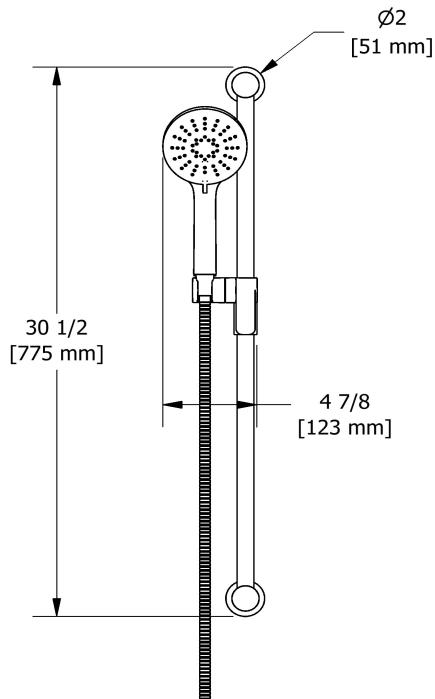

Certifications

- CSA B125.1
- ASME A112.18.1
- Approbation CMR248

Les dimensions, les modèles et les finis présentés peuvent différer.

Garantie

Le produit **Riobel Inc.** que vous venez d'acquérir est couvert par une garantie À VIE limitée contre tout vice de fabrication sur les pièces et les finis chrome, PVS et noirs et toutes les pièces actives à partir de la date d'achat. Les autres finis, notamment les plastiques, sont garantis un an. Tous les composants électriques et électroniques sont couverts par une garantie limitée de 5 ans.

Service à la clientèle

Ontario, Ouest Canadien : 888-287-5354 Québec, Maritimes, États-Unis : 866-473-8442