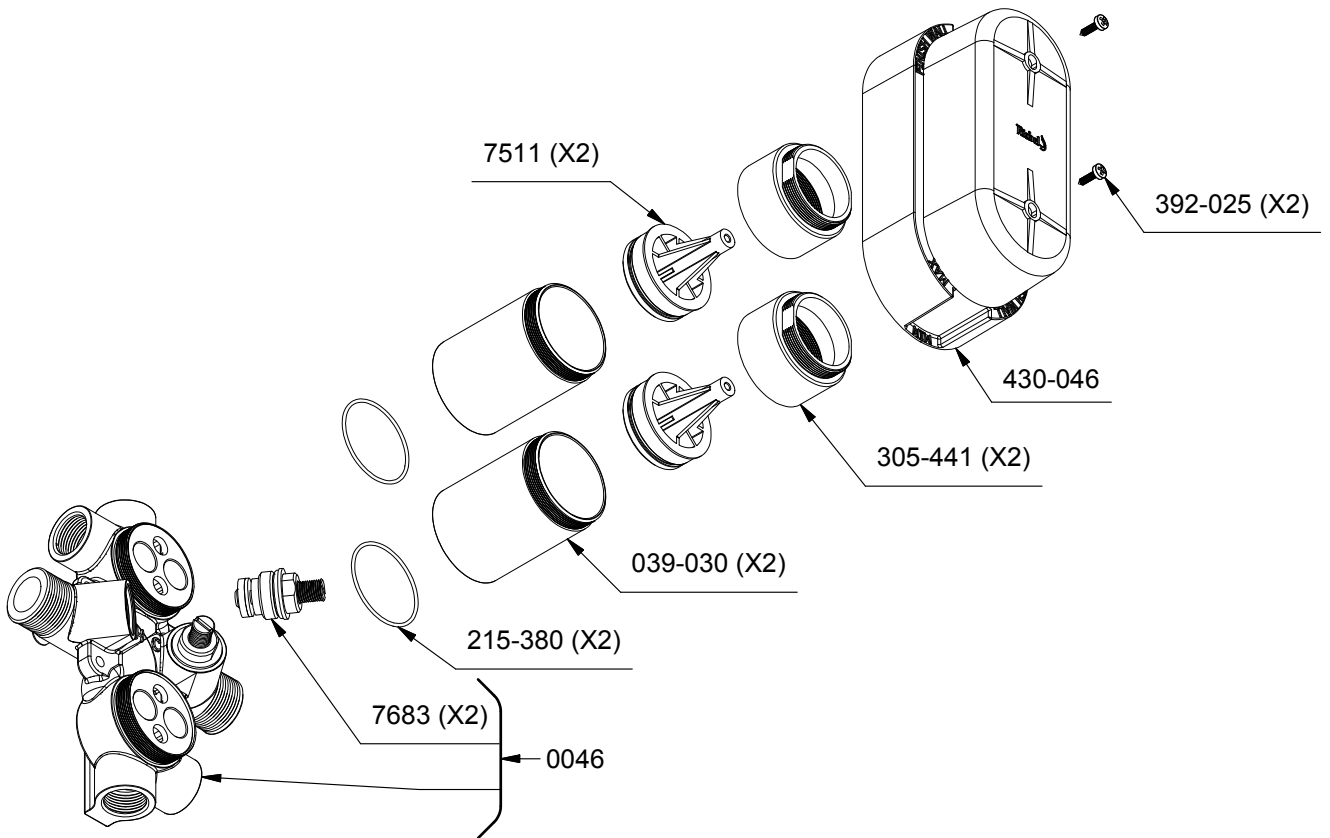

Brut de valve double coaxiale 4 voies, Type T/P

Rough / Brute
de valve
R46

Type T/P 4-way double coaxial valve rough

www.riobel.ca

*Les dimensions, les modèles et les finis présentés peuvent différer. / Sizes, models and finishes may differ from those presented.