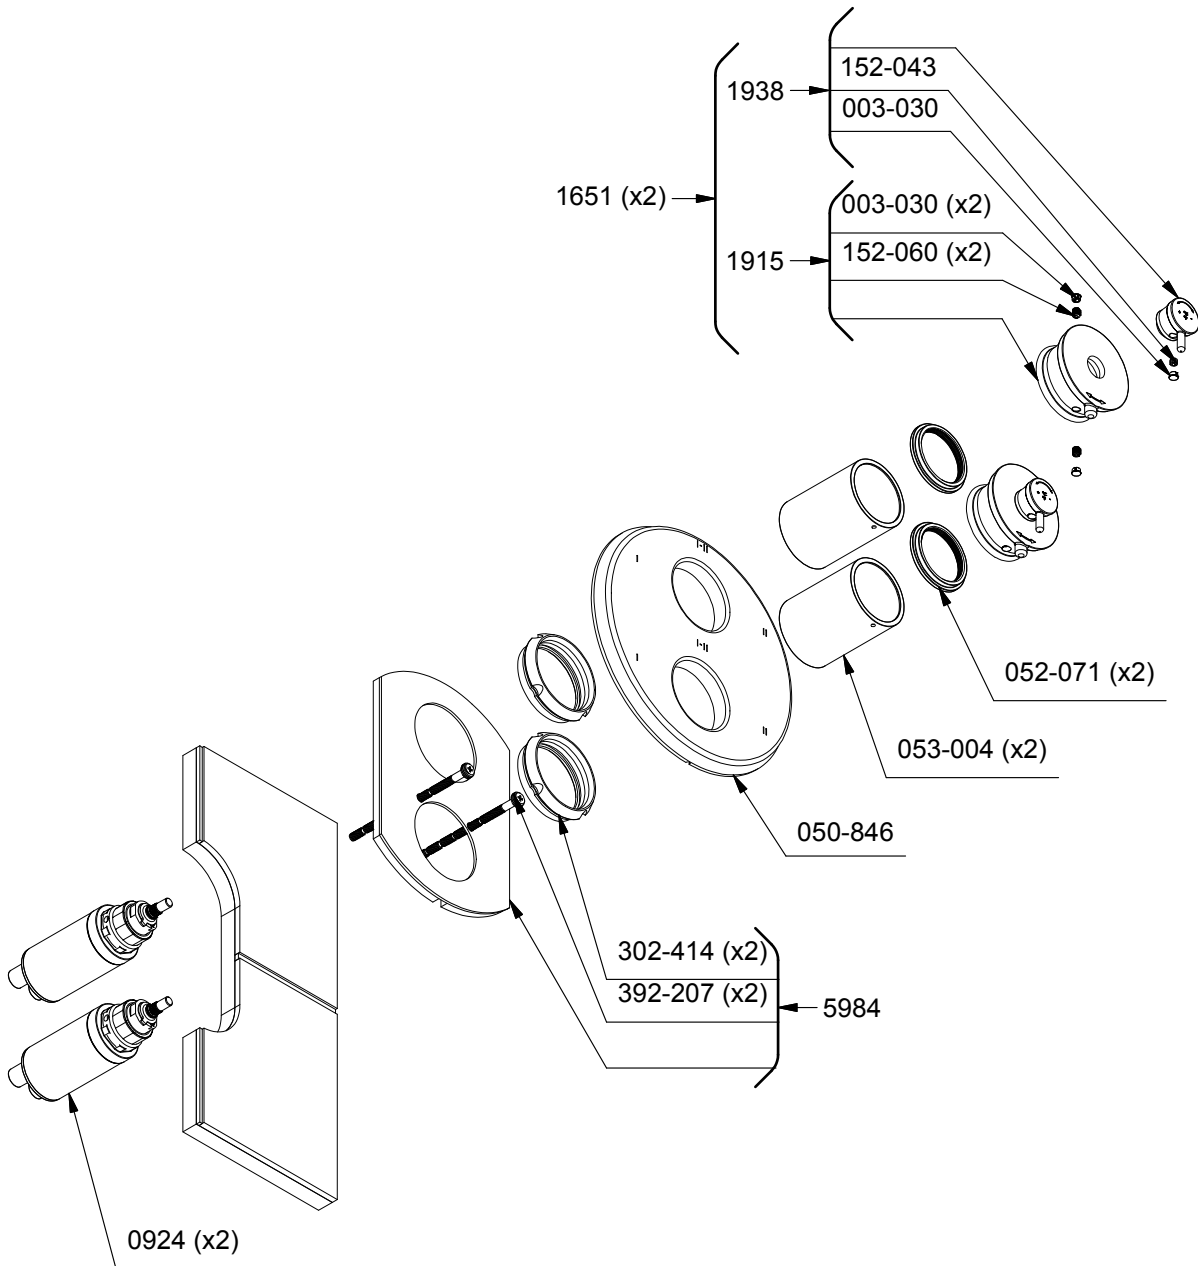

*Les dimensions, les modèles et les finis présentés peuvent différer. / Sizes, models and finishes may differ from those presented.

Service à la clientèle - Ontario, Ouest Canadien : 1-888-287-5354 Québec, Maritimes : 1-866-473-8442
Customer service - Ontario, Western Canada : 1-888-287-5354 Québec, Maritimes : 1-866-473-8442
- United states : 1-866-473-8442