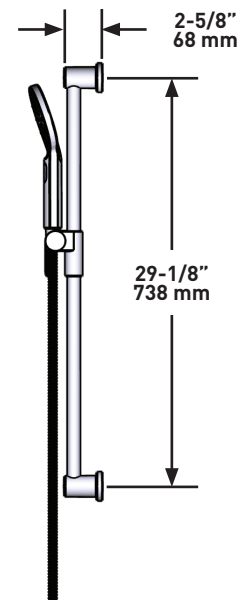

ESPECIFICACIONES

DESCRIPCIÓN

- Soporte deslizante, sistema "Easy Glide"
- Anticalcárea
- Flexo de ducha reforzado de 150 cm (59"). Tuerca giratoria y 2 válvulas anti retorno.
- 22 mm (7/8") barra de ducha
- 4364, Ducha de mano 2 jets

ESTÁNDARES

- ASME A112.18.1 / CSA B125.1

GARANTÍA

- La mayoría de los productos o piezas cuentan con "Garantías Limitadas" por defectos de fabricación. A los clientes en EE. UU. se les recomienda visitar houseofrohl.com/support y a los clientes en Canadá, houseofrohl.ca/support, para consultar las condiciones completas de la garantía de los productos y acabados.

MODELOS: 4664

UPC®

For warranty or additional information, contact:

US Customers

U.S.A.
houseofrohl.com/support
1-800-777-9762

QUEBEC / MARITIMES / WESTERN CANADA
QUÉBEC / MARITIMES / OUEST CANADIEN
QUEBEC / MARITIMOS / CANADA OCCIDENTAL
houseofrohl.ca/support
1-866-473-8442

Canadian Customers

ONTARIO
houseofrohl.ca/support
1-800-287-5354