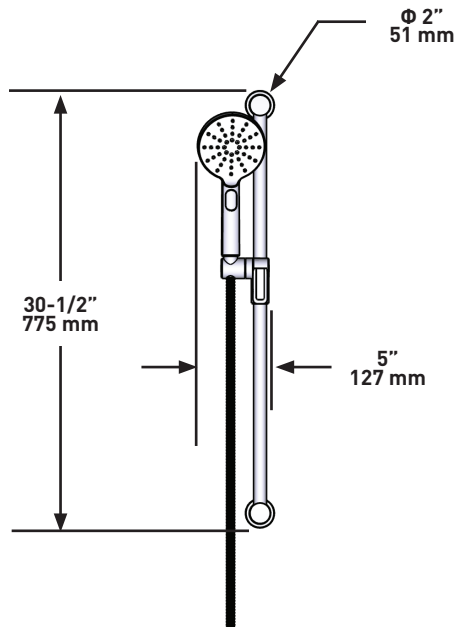

SPÉCIFICATIONS

DESCRIPTION

- Curseur Easy-Glide à gauche
- Anticalcaire
- Boyau flexible 150 cm (59") double agrafe, écrou tournant avec 2 clapets anti-retour
- Barre Ø22 mm (7/8")
- 4364, Douchette 2 jets

CERTIFICATIONS

- ASME A112.18.1 / CSA B125.1

GARANTIE

- La plupart des produits ou pièces comprend des «garanties limitées» contre les défauts de fabrication. Pour les clients des États-Unis: veuillez consulter houseofrohl.com/support; Pour les clients du Canada : veuillez consulter houseofrohl.ca/support pour connaître les conditions complètes de la garantie des produits et finis.

MODÈLES : 4664

UPC®

For warranty or additional information, contact:

US Customers

U.S.A.
houseofrohl.com/support
1-800-777-9762

QUEBEC / MARITIMES / WESTERN CANADA
QUÉBEC / MARITIMES / OUEST CANADIEN
QUEBEC / MARITIMOS / CANADA OCCIDENTAL
houseofrohl.ca/support
1-866-473-8442

Canadian Customers

ONTARIO
houseofrohl.ca/support
1-800-287-5354