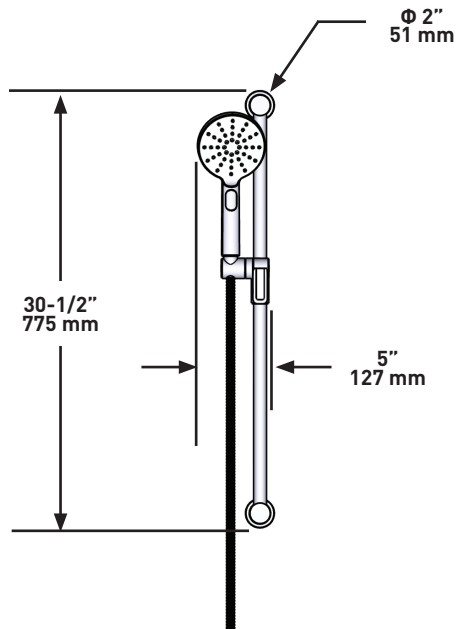

ESPECIFICACIONES

DESCRIPCIÓN

- Soporte deslizante, sistema "Easy Glide"
- Anticalcárea
- Flexo de ducha reforzado de 150 cm (59"). Tuerca giratoria y 2 válvulas anti retorno.
- 22 mm (7/8") barra de ducha
- 4364, Ducha de mano 2 jets

ESTÁNDARES

- ASME A112.18.1 / CSA B125.1

GARANTÍA

- La mayoría de los productos o piezas cuentan con "Garantías Limitadas" por defectos de fabricación. A los clientes en EE. UU. se les recomienda visitar houseofrohl.com/support y a los clientes en Canadá, houseofrohl.ca/support, para consultar las condiciones completas de la garantía de los productos y acabados.

MODELOS: 4664

UPC®

For warranty or additional information, contact:

US Customers

U.S.A.
houseofrohl.com/support
1-800-777-9762

QUEBEC / MARITIMES / WESTERN CANADA
QUÉBEC / MARITIMES / OUEST CANADIEN
QUEBEC / MARITIMOS / CANADA OCCIDENTAL
houseofrohl.ca/support
1-866-473-8442

Canadian Customers

ONTARIO
houseofrohl.ca/support
1-800-287-5354