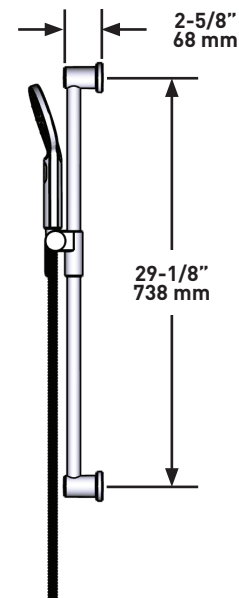

SPÉCIFICATIONS

DESCRIPTION

- Curseur Easy-Glide à gauche
- Anticalcaire
- Boyau flexible 150 cm (59") double agrafe, écrou tournant avec 2 clapets anti-retour
- Barre Ø22 mm (7/8")
- 4364, Douchette 2 jets

CERTIFICATIONS

- ASME A112.18.1 / CSA B125.1

GARANTIE

- La plupart des produits ou pièces comprend des «garanties limitées» contre les défauts de fabrication. Pour les clients des États-Unis: veuillez consulter houseofrohl.com/support; Pour les clients du Canada : veuillez consulter houseofrohl.ca/support pour connaître les conditions complètes de la garantie des produits et finis.

MODÈLES : 4664

UPC®

For warranty or additional information, contact:

US Customers

U.S.A.
houseofrohl.com/support
1-800-777-9762

QUEBEC / MARITIMES / WESTERN CANADA
QUÉBEC / MARITIMES / OUEST CANADIEN
QUEBEC / MARITIMOS / CANADA OCCIDENTAL
houseofrohl.ca/support
1-866-473-8442

Canadian Customers

ONTARIO
houseofrohl.ca/support
1-800-287-5354