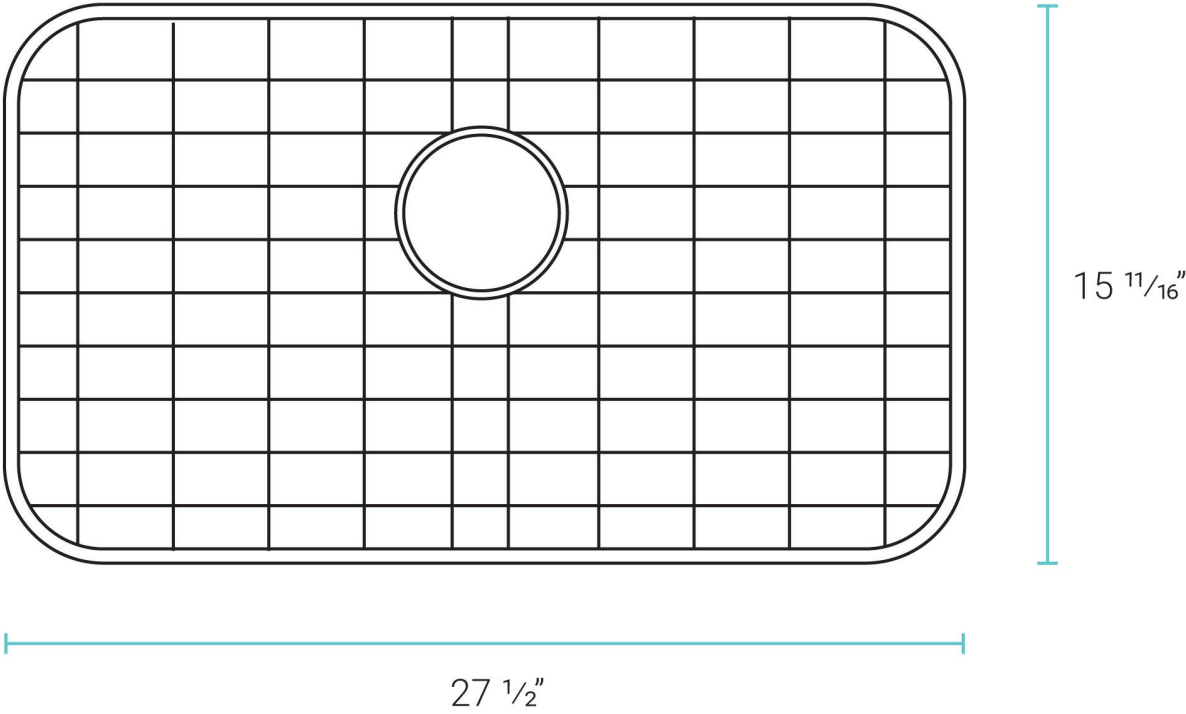

**Swiss Madison**<sup>®</sup>  
*well made forever*

SM-KU700-G