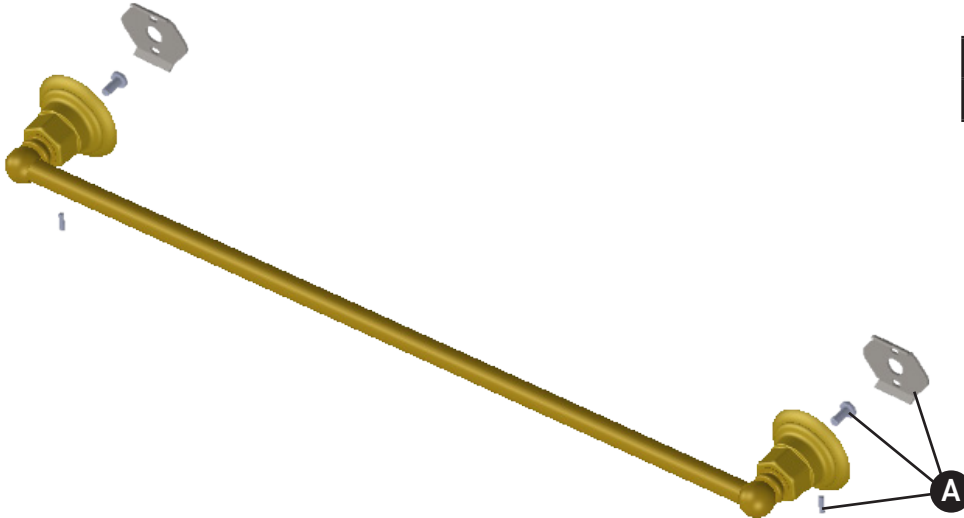

## ILLUSTRATED PARTS

**ROT1/24**  
24" Towel Bar

ID	Kit Number	Finish
A	IBBCISHRDWR	N/A

**\*Finish Determined by Suffix**

Finish	Description
APC	Polished Chrome
IB	Italian Brass
PN	Polished Nickel
STN	Satin Nickel
TCB	Tuscan Brass
ULB	Unlacquered Brass

## ILLUSTRATIONS DES PIÈCES

**ROT1/24**

Porte-serviettes 24"

ID	Référence du kit	Finition
A	IBBCISHRDWR	N/A

**\*Finition déterminée par le Suffixe**

Finition	Description
APC	Laiton poli
IB	Cuivre italien
PN	Nickel poli
STN	Nickel satiné
TCB	Laiton toscan
ULB	Laiton non laqué