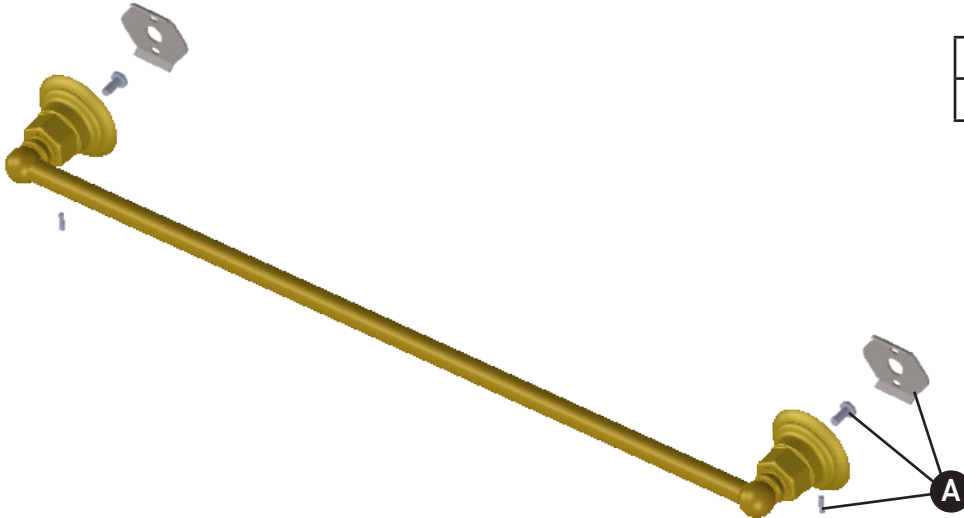

## PIEZAS ILUSTRADAS

**ROT1/24**  
Toallero de 24"

ID	Referencia del kit	Acabado
A	IBBCISHRDWR	N/A

\*Acabado determinado por el sufijo

Acabado	Descripción
APC	Cromo pulido
IB	Latón italiana
PN	Níquel pulido
STN	Níquel satinado
TCB	Latón toscano
ULB	Latón sin lacar