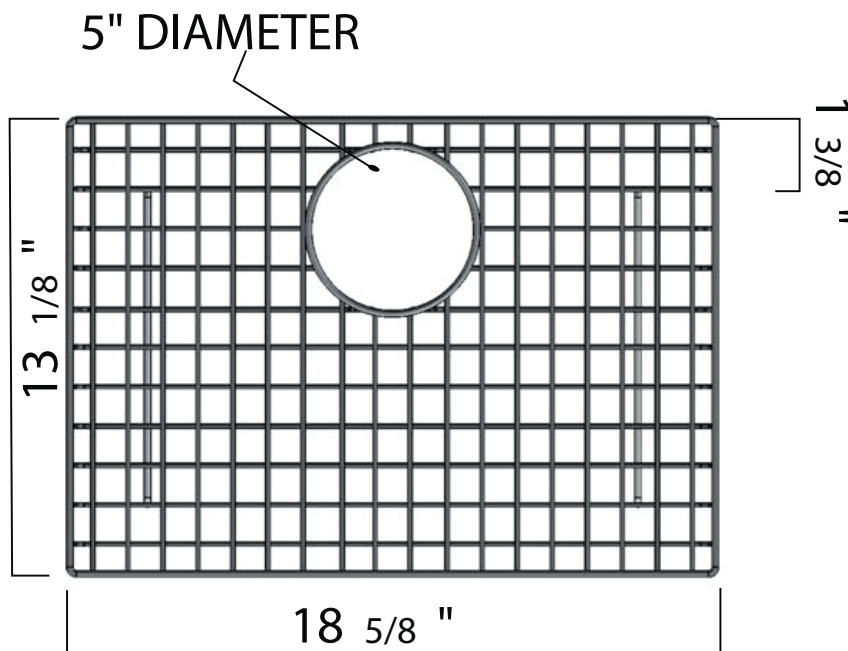

For warranty or additional information, contact:

U.S.A.
houseofrohl.com/support
1-800-777-9762

QUEBEC / MARITIMES / WESTERN CANADA
QUÉBEC / MARITIMES / OUEST CANADIEN
QUEBEC / MARITIMOS / CANADA OCCIDENTAL
houseofrohl.ca/support
1-866-473-8442

ONTARIO
houseofrohl.ca/support
1-800-287-5354