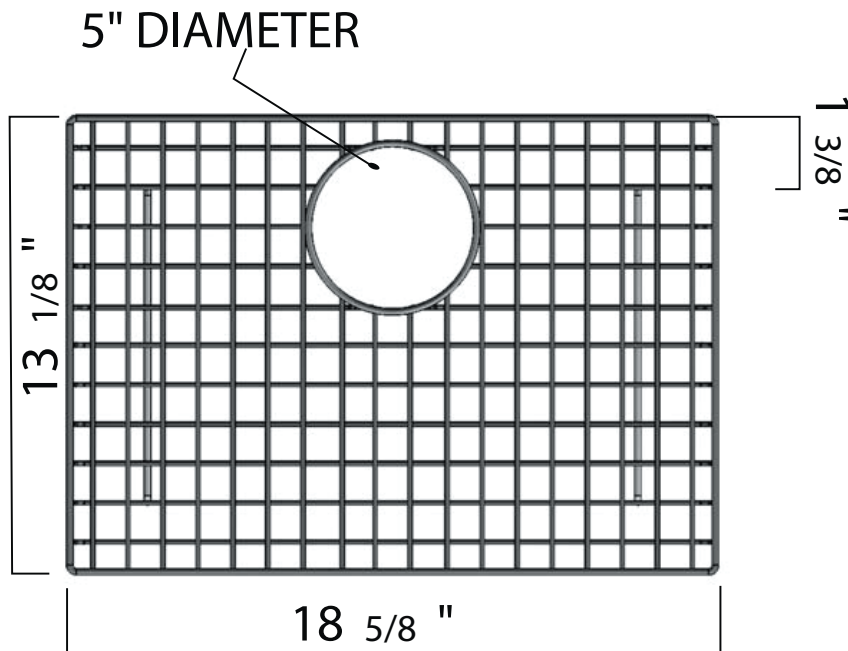

For warranty or additional information, contact:

U.S.A.
houseofrohl.com/support
1-800-777-9762

QUEBEC / MARITIMES / WESTERN CANADA
QUÉBEC / MARITIMES / OUEST CANADIEN
QUEBEC / MARITIMOS / CANADA OCCIDENTAL
houseofrohl.ca/support
1-866-473-8442

ONTARIO
houseofrohl.ca/support
1-800-287-5354