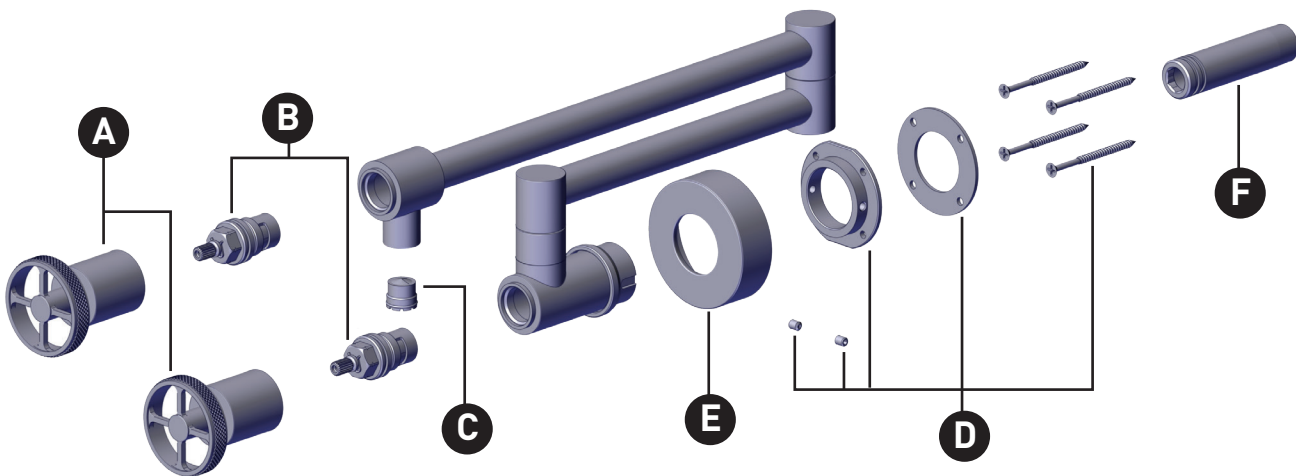

PIEZAS ILUSTRADAS

CP62W1IW CAMPO™

Llenador de Ollas

ID	Referencia del kit	Acabado
*A	CP81WPFIW	Ver más abajo
B	218652	N/A
C	218653	N/A
D	218654	N/A
*E	218660	Ver más abajo
F	218661	N/A

***Acabado determinado por el sufijo**