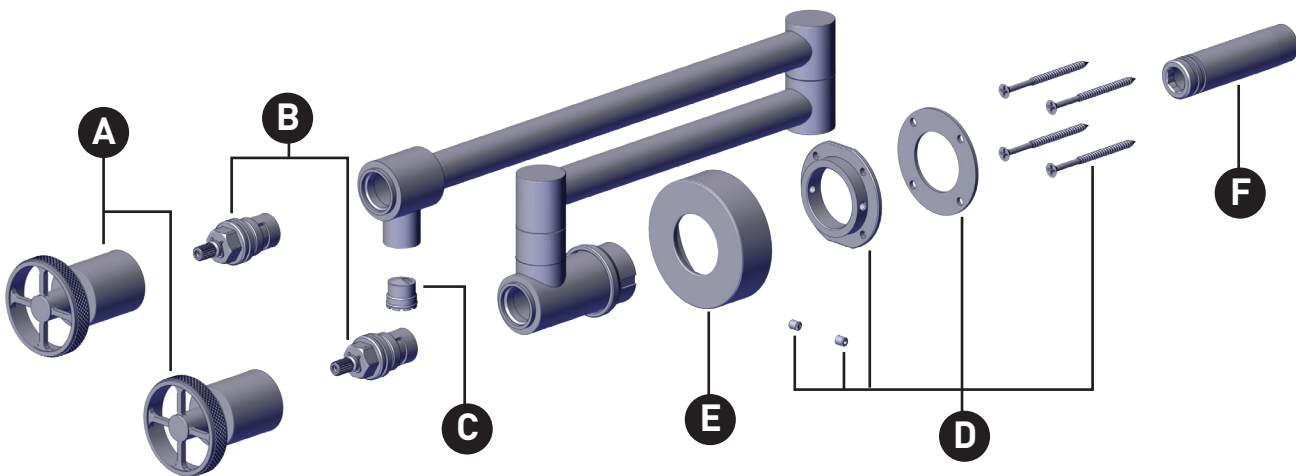

ORDER BY PART NUMBER

ILLUSTRATED PARTS

CP62W1IW

CAMPO™

Pot Filler

ID	Kit Number	Finish
*A	CP81WPFIW	See below
B	218652	N/A
C	218653	N/A
D	218654	N/A
*E	218660	See below
F	218661	N/A

***Finish Determined by Suffix**

ILLUSTRATIONS DES PIÈCES

CP62W1IW CAMPO^{MC}

Remplisseur de Grands Contenants

ID	Référence du kit	Finition
*A	CP81WPFIW	Voir ci-dessous
B	218652	N/A
C	218653	N/A
D	218654	N/A
*E	218660	Voir ci-dessous
F	218661	N/A