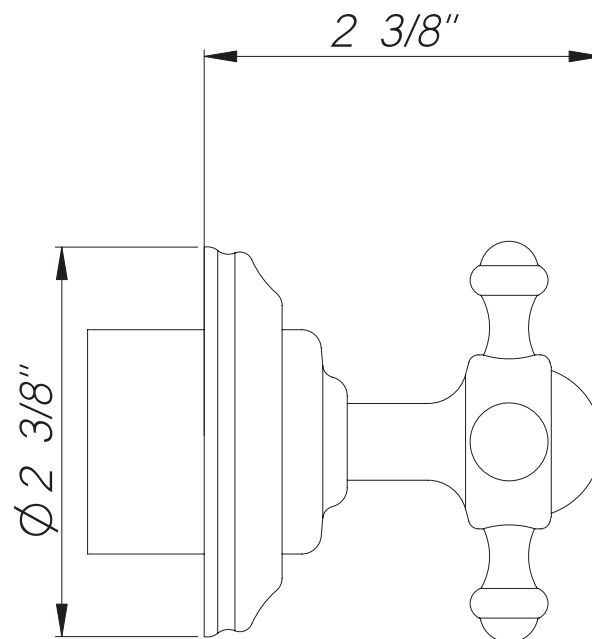

For warranty or additional information, contact:

U.S.A.
houseofrohl.com/support
1-800-777-9762

QUEBEC / MARITIMES / WESTERN CANADA
QUÉBEC / MARITIMES / OUEST CANADIEN
QUEBEC / MARITIMOS / CANADA OCCIDENTAL
houseofrohl.ca/support
1-866-473-8442

ONTARIO
houseofrohl.ca/support
1-800-287-5354