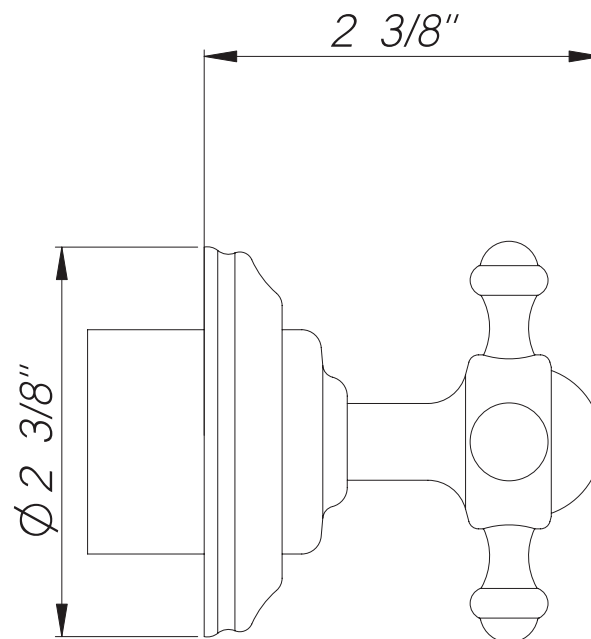

For warranty or additional information, contact:

U.S.A.
houseofrohl.com/support
1-800-777-9762

QUEBEC / MARITIMES / WESTERN CANADA
QUÉBEC / MARITIMES / OUEST CANADIEN
QUEBEC / MARITIMOS / CANADA OCCIDENTAL
houseofrohl.ca/support
1-866-473-8442

ONTARIO
houseofrohl.ca/support
1-800-287-5354