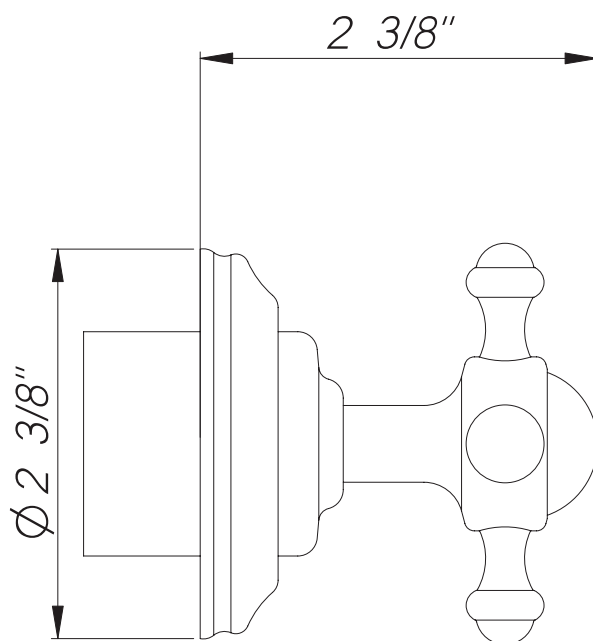

For warranty or additional information, contact:

U.S.A.
houseofrohl.com/support
1-800-777-9762

QUEBEC / MARITIMES / WESTERN CANADA
QUÉBEC / MARITIMES / OUEST CANADIEN
QUEBEC / MARITIMOS / CANADA OCCIDENTAL
houseofrohl.ca/support
1-866-473-8442

ONTARIO
houseofrohl.ca/support
1-800-287-5354