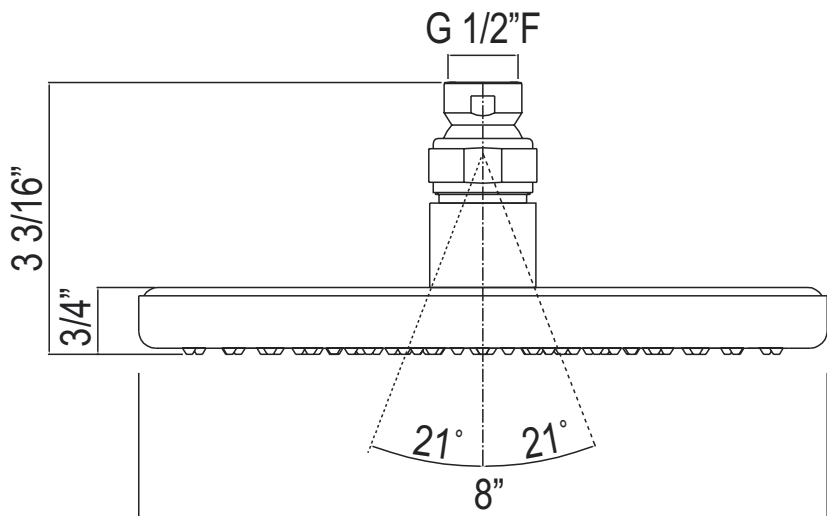

Tête de douche 20 cm (8")

MODÈLES: 1075/8

For warranty or additional information, contact:

U.S.A.
houseofrohl.com/support
 1-800-777-9762

QUEBEC / MARITIMES / WESTERN CANADA
 QUÉBEC / MARITIMES / OUEST CANADIEN
 QUEBEC / MARITIMOS / CANADA OCCIDENTAL
houseofrohl.ca/support
 1-866-473-8442