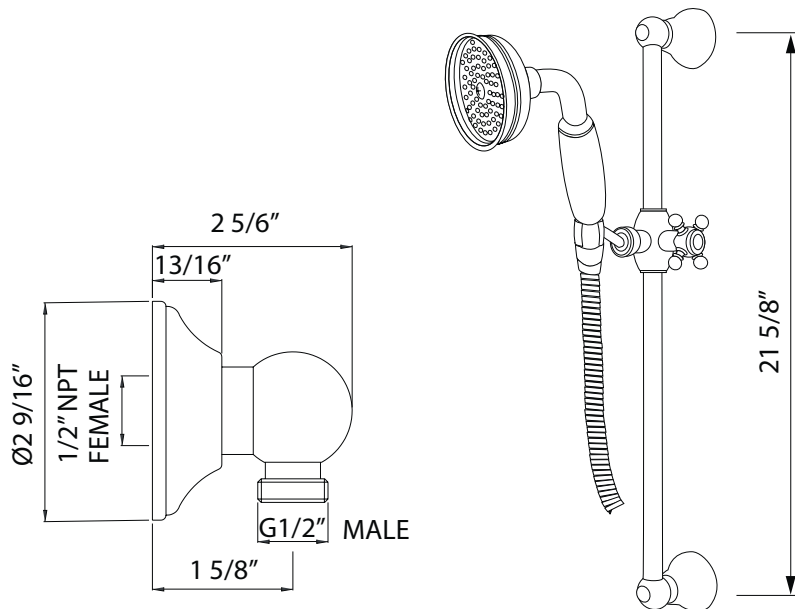

SPECIFICATIONS

DESCRIPTION

- White accent insert on 1300E cross handle and handshowers
- 1100/8E: single-function handshower
- 16295: 59" (150 cm) shower hose
- 1200: Ø 3/4" (19mm) slide bar

FLOW

- 1.8 GPM/6.7 LPM at 60 PSI (WaterSense and CEC compliant)

ONTARIO
houseofrohl.ca/support
 1-800-287-5354

ESPECIFICACIONES

DESCRIPCIÓN

- Inserción de color blanco en los tiradores transversales y en las teleduchas 1300E.
- 1100/8E: Teleducha monofunción
- 16295: Manguera de ducha 150 cm (59")
- 1200: Barra Ø 19mm (3/4")

Teleducha de carril 22" y set de teleducha 1 función

MODELOS: 1300E

For warranty or additional information, contact:

U.S.A.
houseofrohl.com/support
 1-800-777-9762

QUEBEC / MARITIMES / WESTERN CANADA
 QUÉBEC / MARITIMES / OUEST CANADIEN
 QUEBEC / MARITIMOS / CANADA OCCIDENTAL
houseofrohl.ca/support
 1-866-473-8442

ONTARIO
houseofrohl.ca/support
 1-800-287-5354

ESPECIFICACIONES

DESCRIPCIÓN

- La longitud se puede reducir
- Tapa con mango de porcelana
- Barra Ø 19mm (3/4")

GARANTÍA

- La mayoría de los productos o piezas cuentan con "Garantías limitadas" contra defectos de fabricación. Para los clientes de EE. UU., visite houseofrohl.com/support y para los clientes canadienses, visite houseofrohl.ca/support para conocer la garantía completa del producto y el acabado.