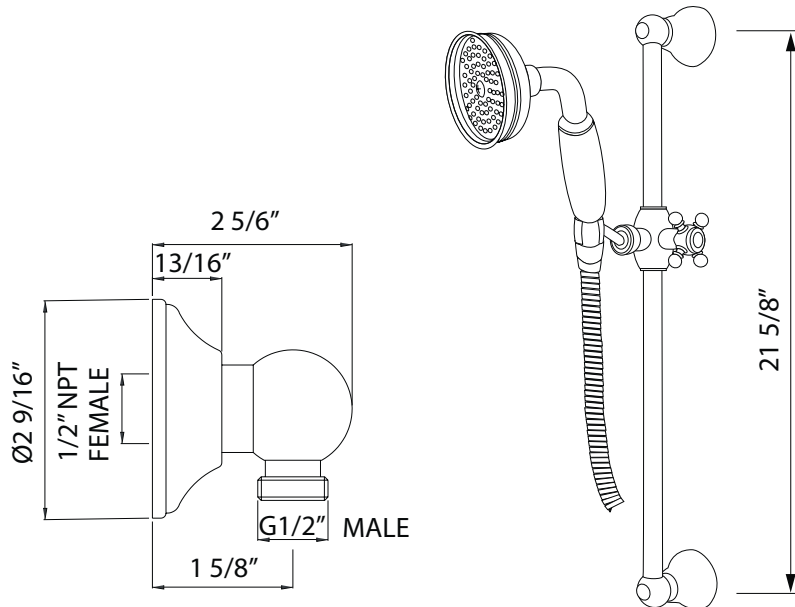

For warranty or additional information, contact:

U.S.A.
houseofrohl.com/support
1-800-777-9762

QUEBEC / MARITIMES / WESTERN CANADA
QUÉBEC / MARITIMOS / OUEST CANADIEN
QUEBEC / MARITIMOS / CANADA OCCIDENTAL
houseofrohl.ca/support
1-866-473-8442

ONTARIO
houseofrohl.ca/support
1-800-287-5354