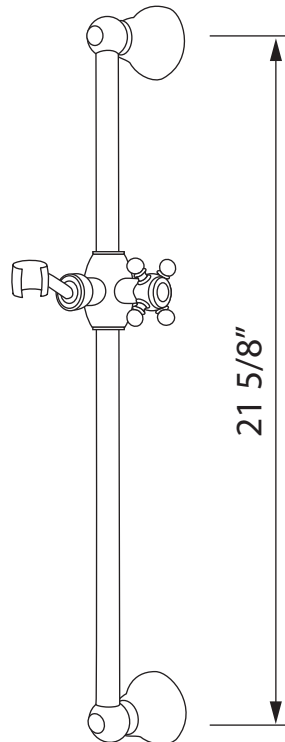

ESPECIFICACIONES

DESCRIPCIÓN

- La longitud se puede reducir
- Tapa con mango de porcelana
- Barra Ø 19mm (3/4")

GARANTÍA

- La mayoría de los productos o piezas cuentan con "Garantías limitadas" contra defectos de fabricación. Para los clientes de EE. UU., visite houseofrohl.com/support y para los clientes canadienses, visite houseofrohl.ca/support para conocer la garantía completa del producto y el acabado.

MODELOS: 1200

For warranty or additional information, contact:

U.S.A.
houseofrohl.com/support
1-800-777-9762

QUEBEC / MARITIMES / WESTERN CANADA
QUÉBEC / MARITIMES / OUEST CANADIEN
QUEBEC / MARITIMOS / CANADA OCCIDENTAL
houseofrohl.ca/support
1-866-473-8442

ONTARIO
houseofrohl.ca/support
1-800-287-5354