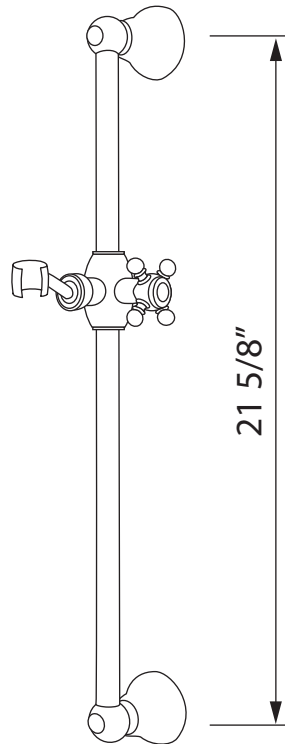

SPÉCIFICATIONS

DESCRIPTION

- La longueur peut être réduite
- Dessus de poignée en porcelaine
- Barre Ø 19mm (3/4")

GARANTIE

- La plupart des produits ou pièces comportent des « garanties limitées » contre les défauts de fabrication. Pour les clients américains, veuillez visiter houseofrohl.com/support et pour les clients canadiens, veuillez visiter houseofrohl.ca/support pour la garantie complète du produit et du fini.

MODÈLES: 1200

For warranty or additional information, contact:

U.S.A.
houseofrohl.com/support
1-800-777-9762

QUEBEC / MARITIMES / WESTERN CANADA
QUÉBEC / MARITIMES / OUEST CANADIEN
QUEBEC / MARITIMOS / CANADA OCCIDENTAL
houseofrohl.ca/support
1-866-473-8442

ONTARIO
houseofrohl.ca/support
1-800-287-5354