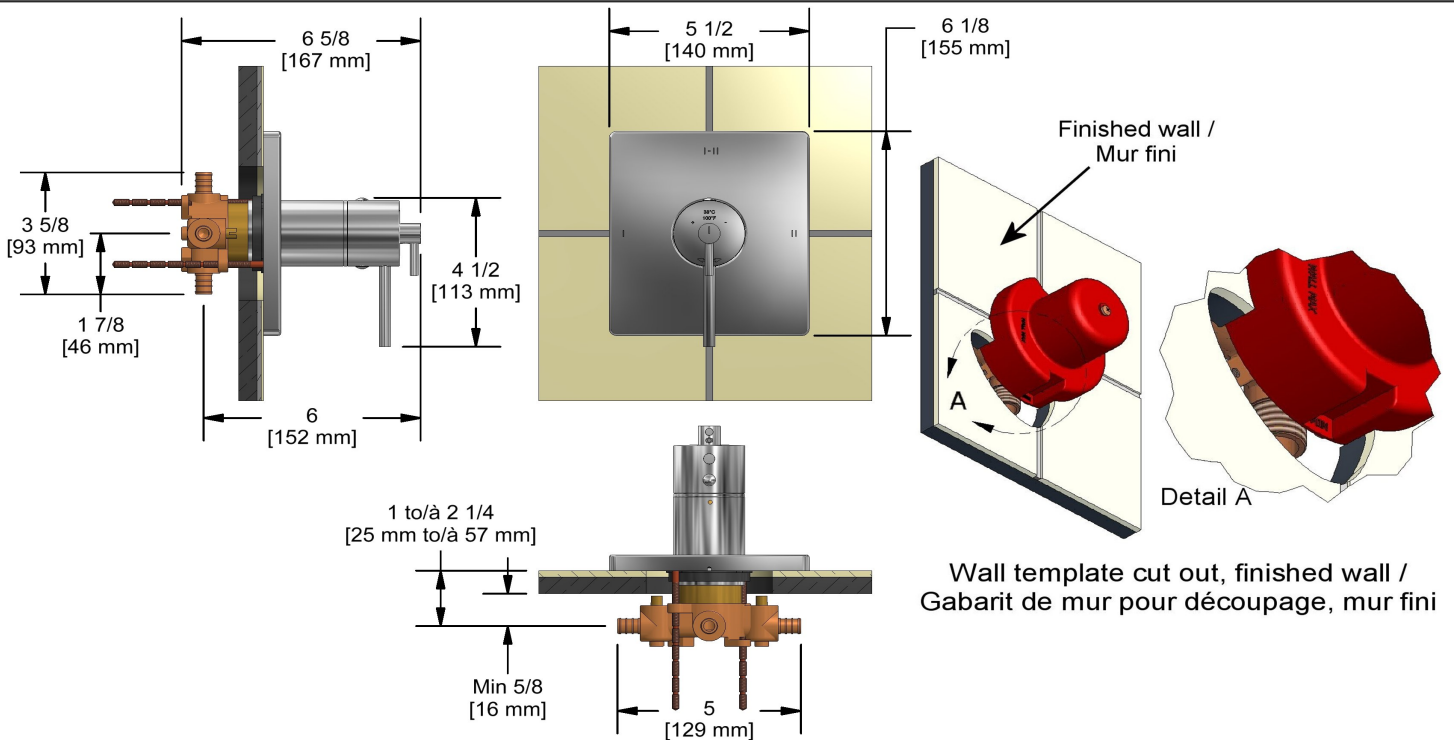

Sizes, models and finishes may differ from those presented.

Warranty

This **Riobel Inc.** product you have purchased carries a Limited Lifetime Warranty on the chrome, PVD finish, blacks and all working parts and is guaranteed from the initial purchase date against all manufacturing defects. All other finishes, including plastic components, are guaranteed for one year. All electric and/or electronic parts are covered by a 5-year limited warranty.

Customer Service

Ontario, West Canada : 888-287-5354 Quebec, Maritimes, United States : 866-473-8442