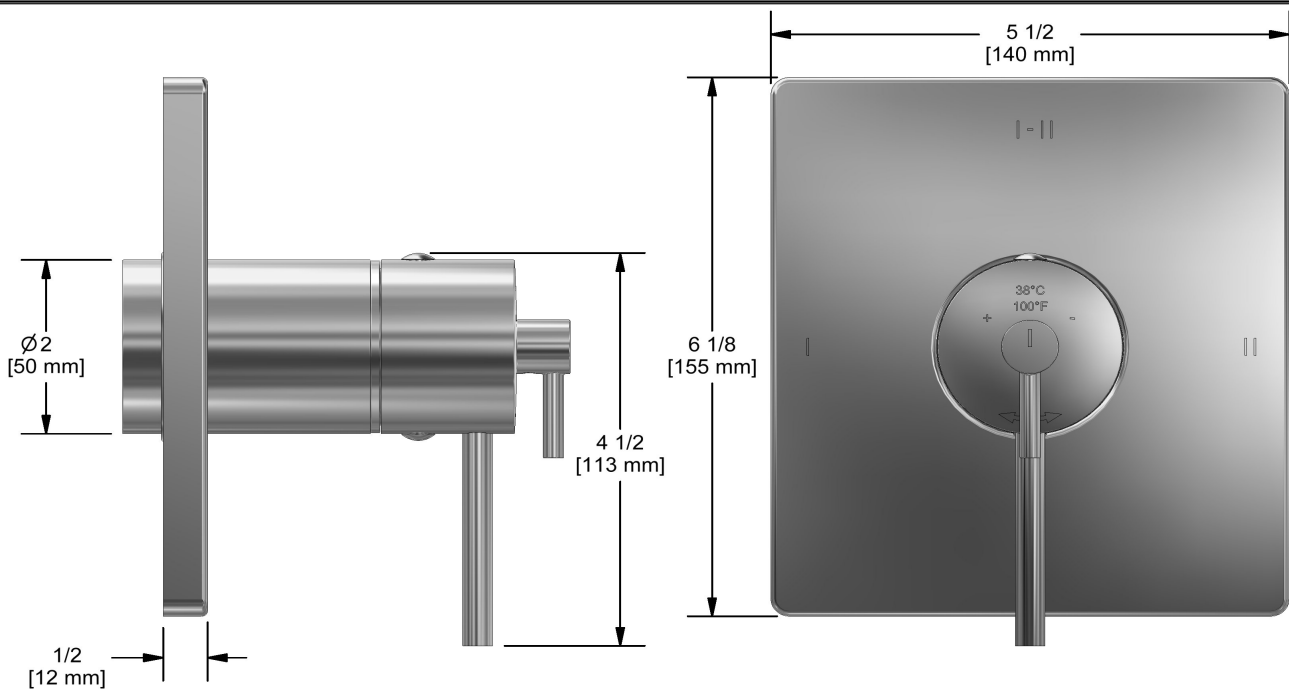

Les dimensions, les modèles et les finis présentés peuvent différer.

Garantie

Le produit **Riobel Inc.** que vous venez d'acquérir est couvert par une garantie À VIE limitée contre tout vice de fabrication sur les pièces et les finis chrome, PVS et noirs et toutes les pièces actives à partir de la date d'achat. Les autres finis, notamment les plastiques, sont garantis un an. Tous les composants électriques et électroniques sont couverts par une garantie limitée de 5 ans.

Service à la clientèle

Ontario, Ouest Canadien : 888-287-5354 Québec, Maritimes, États-Unis : 866-473-8442