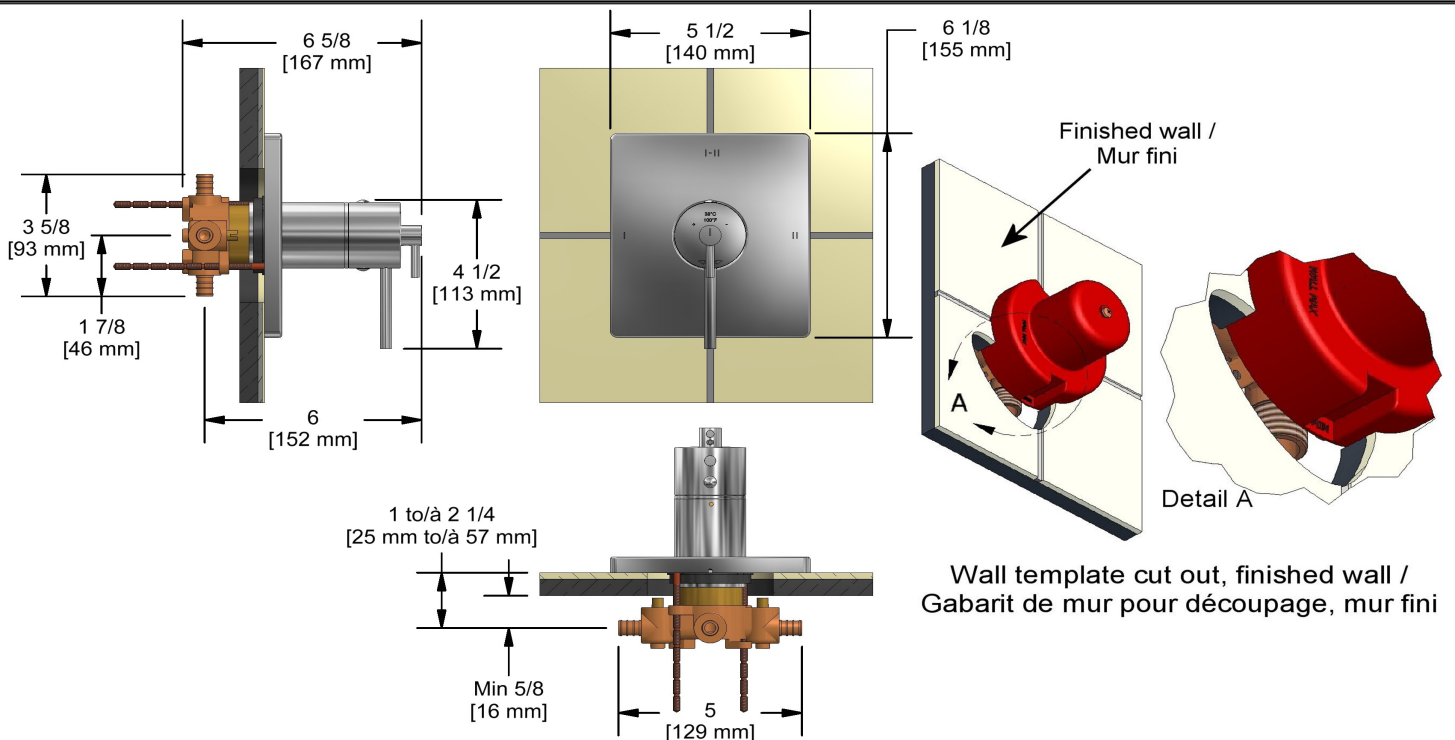

Valve complète 2 voies coaxiale Type T/P PEX CSTQ23-SPEX

Spécifications

Composition

- TCSTQ23C - Garniture pour valve 2 voies coaxiale Type T/P
- R23-SPEX - Brut de valve coaxiale 2 voies, sans cartouche, Type T/P (thermo/pression équilibrée) PEX

Débits disponibles

- 24 L/min, 6.3 gpm (US) 60psi
- Type TP - Utiliser avec une tête de douche de 7L/min (1.8 gpm) ou plus

Certifications

- CSA B125.1
- ASME A112.18.1
- ASSE 1016
- Approbation CMR248
- ADA

Service à la clientèle

Ontario, Ouest Canadien : 888-287-5354 Québec, Maritimes, États-Unis : 866-473-8442

Garniture pour valve 2 voies coaxiale Type T/P
TCSTQ23

Spécifications

Descriptions

- Commandez le brut R23, R23-SPEX ou R23-EX pour compléter
- Garniture seule
- Cartouche thermostatique/pression équilibrée coaxiale avec clapets anti-retour
- 4 positions (OFF, 1, 1 et 2, 2) partagées