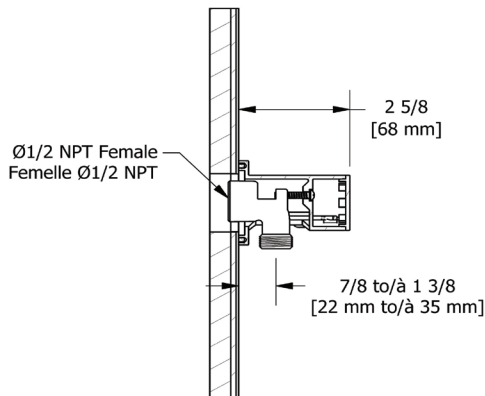

For warranty or additional information, contact:

U.S.A.
houseofrohl.com/support
1-800-777-9762

QUEBEC / MARITIMES / WESTERN CANADA
QUÉBEC / MARITIMES / OUEST CANADIEN
QUEBEC / MARITIMOS / CANADA OCCIDENTAL
houseofrohl.ca/support
1-866-473-8442

ONTARIO
houseofrohl.ca/support
1-800-287-5354