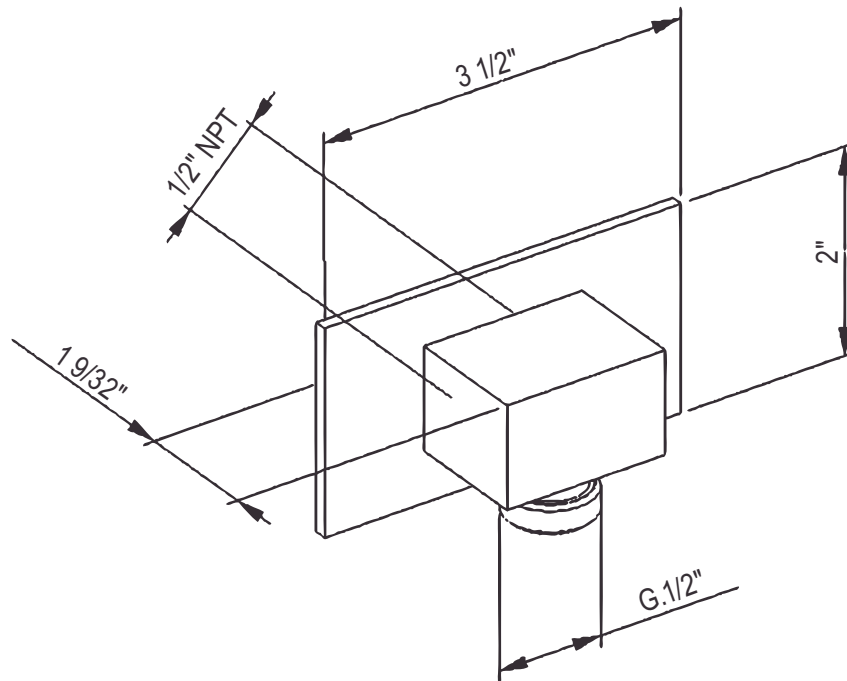

For warranty or additional information, contact:

U.S.A.
houseofrohl.com/support
1-800-777-9762

QUEBEC / MARITIMES / WESTERN CANADA
QUÉBEC / MARITIMES / OUEST CANADIEN
QUEBEC / MARITIMOS / CANADA OCCIDENTAL
houseofrohl.ca/support
1-866-473-8442

ONTARIO
houseofrohl.ca/support
1-800-287-5354