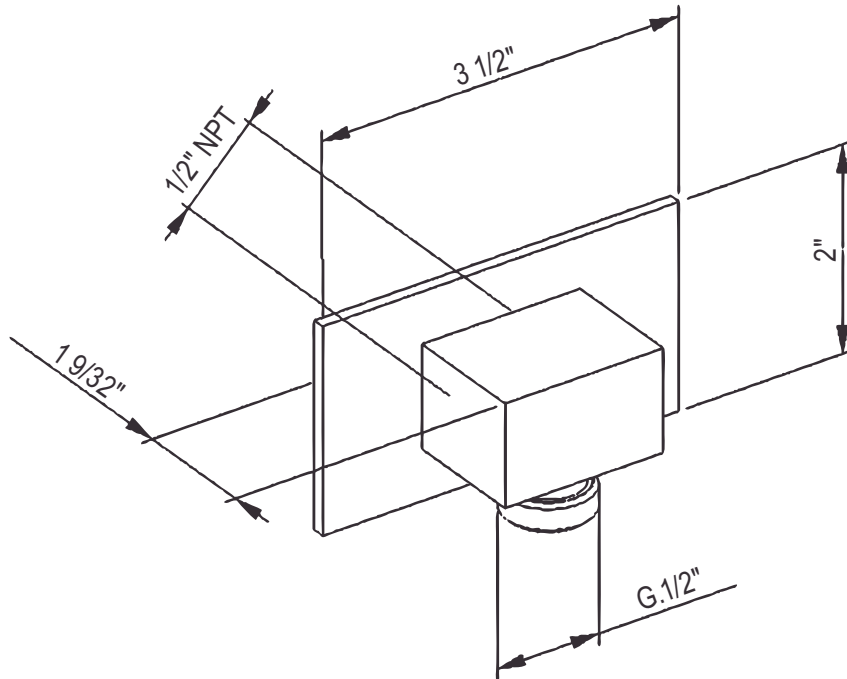

For warranty or additional information, contact:

U.S.A.
houseofrohl.com/support
1-800-777-9762

QUEBEC / MARITIMES / WESTERN CANADA
QUÉBEC / MARITIMES / OUEST CANADIEN
QUEBEC / MARITIMOS / CANADA OCCIDENTAL
houseofrohl.ca/support
1-866-473-8442

ONTARIO
houseofrohl.ca/support
1-800-287-5354