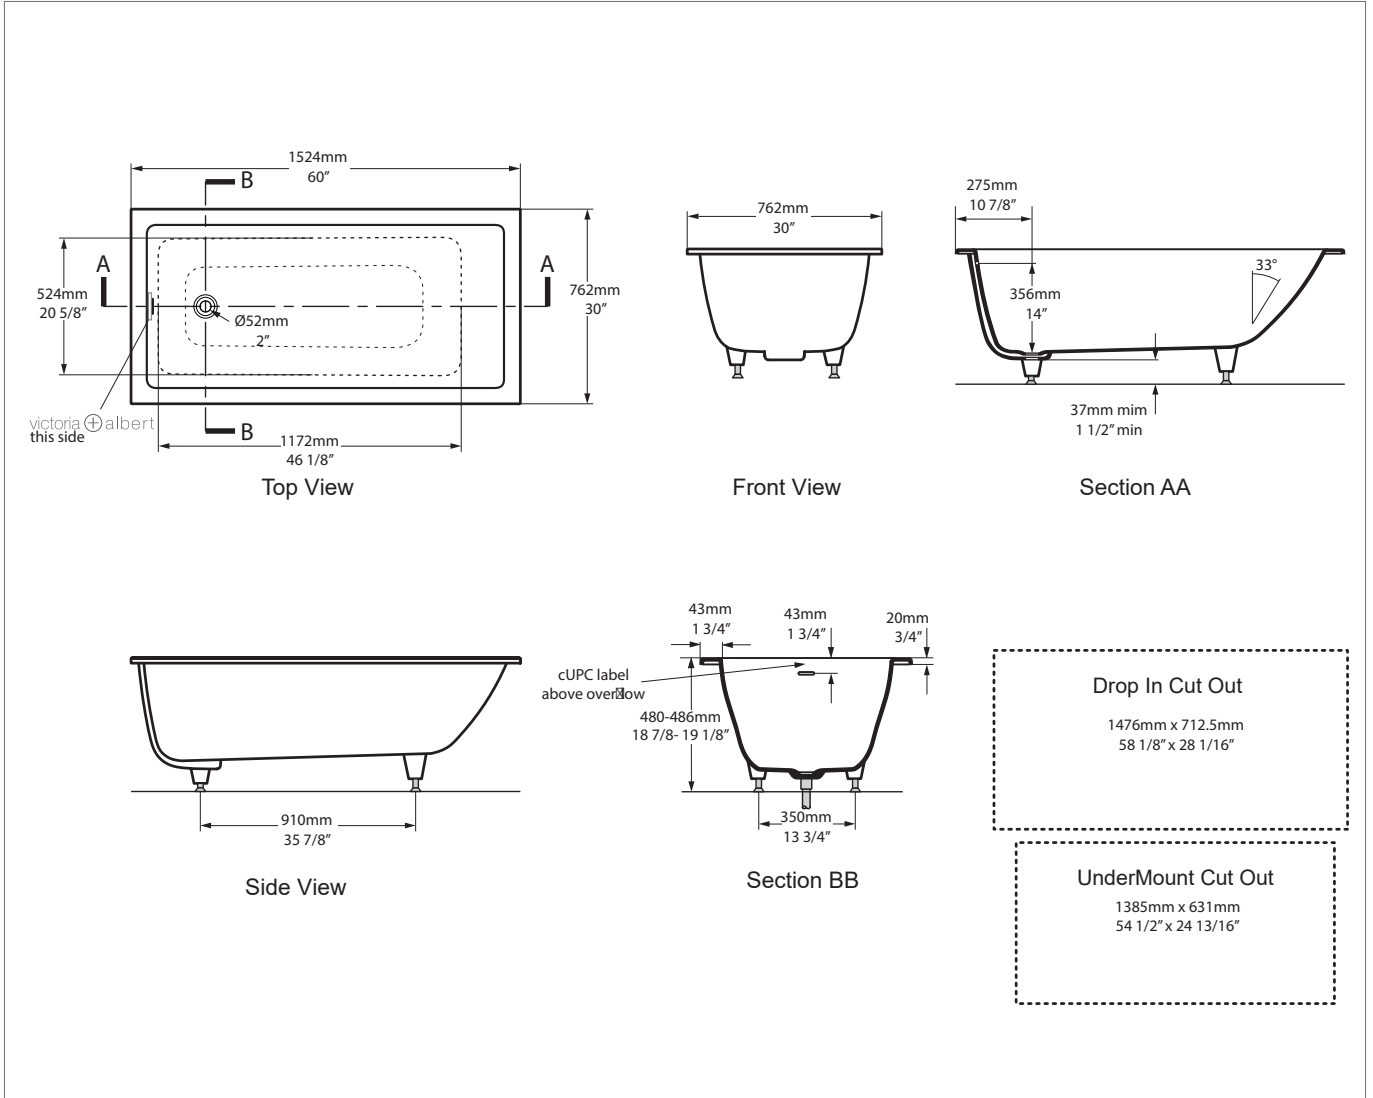

Kaldera 1 Undermount Or Drop-In Bathtub

KAL1-N-SW-IO

Recommended drain: K-13-xx

• All measurements subject to +/-5% tolerance
IO = internal overflow hole

25
years

5
years

5 year warranty on drains
Garantie de 5 ans sur les drains
Garantía de 5 años para los drenajes

8
years