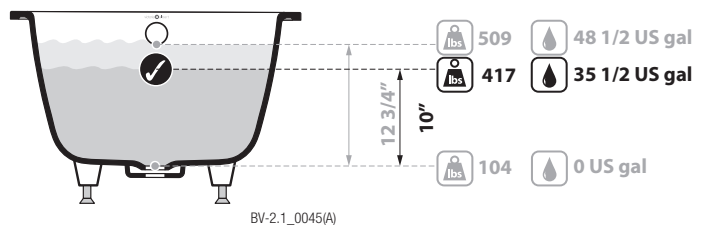

Kaldera 1 Undermount Or Drop-In Bathtub

KAL1-N-SW-IO

Recommended drain: K-13-xx

• All measurements subject to +/-5% tolerance
IO = internal overflow hole

25
years

5
years

5 year warranty on drains
Garantie de 5 ans sur les drains
Garantía de 5 años para los drenajes

8
years