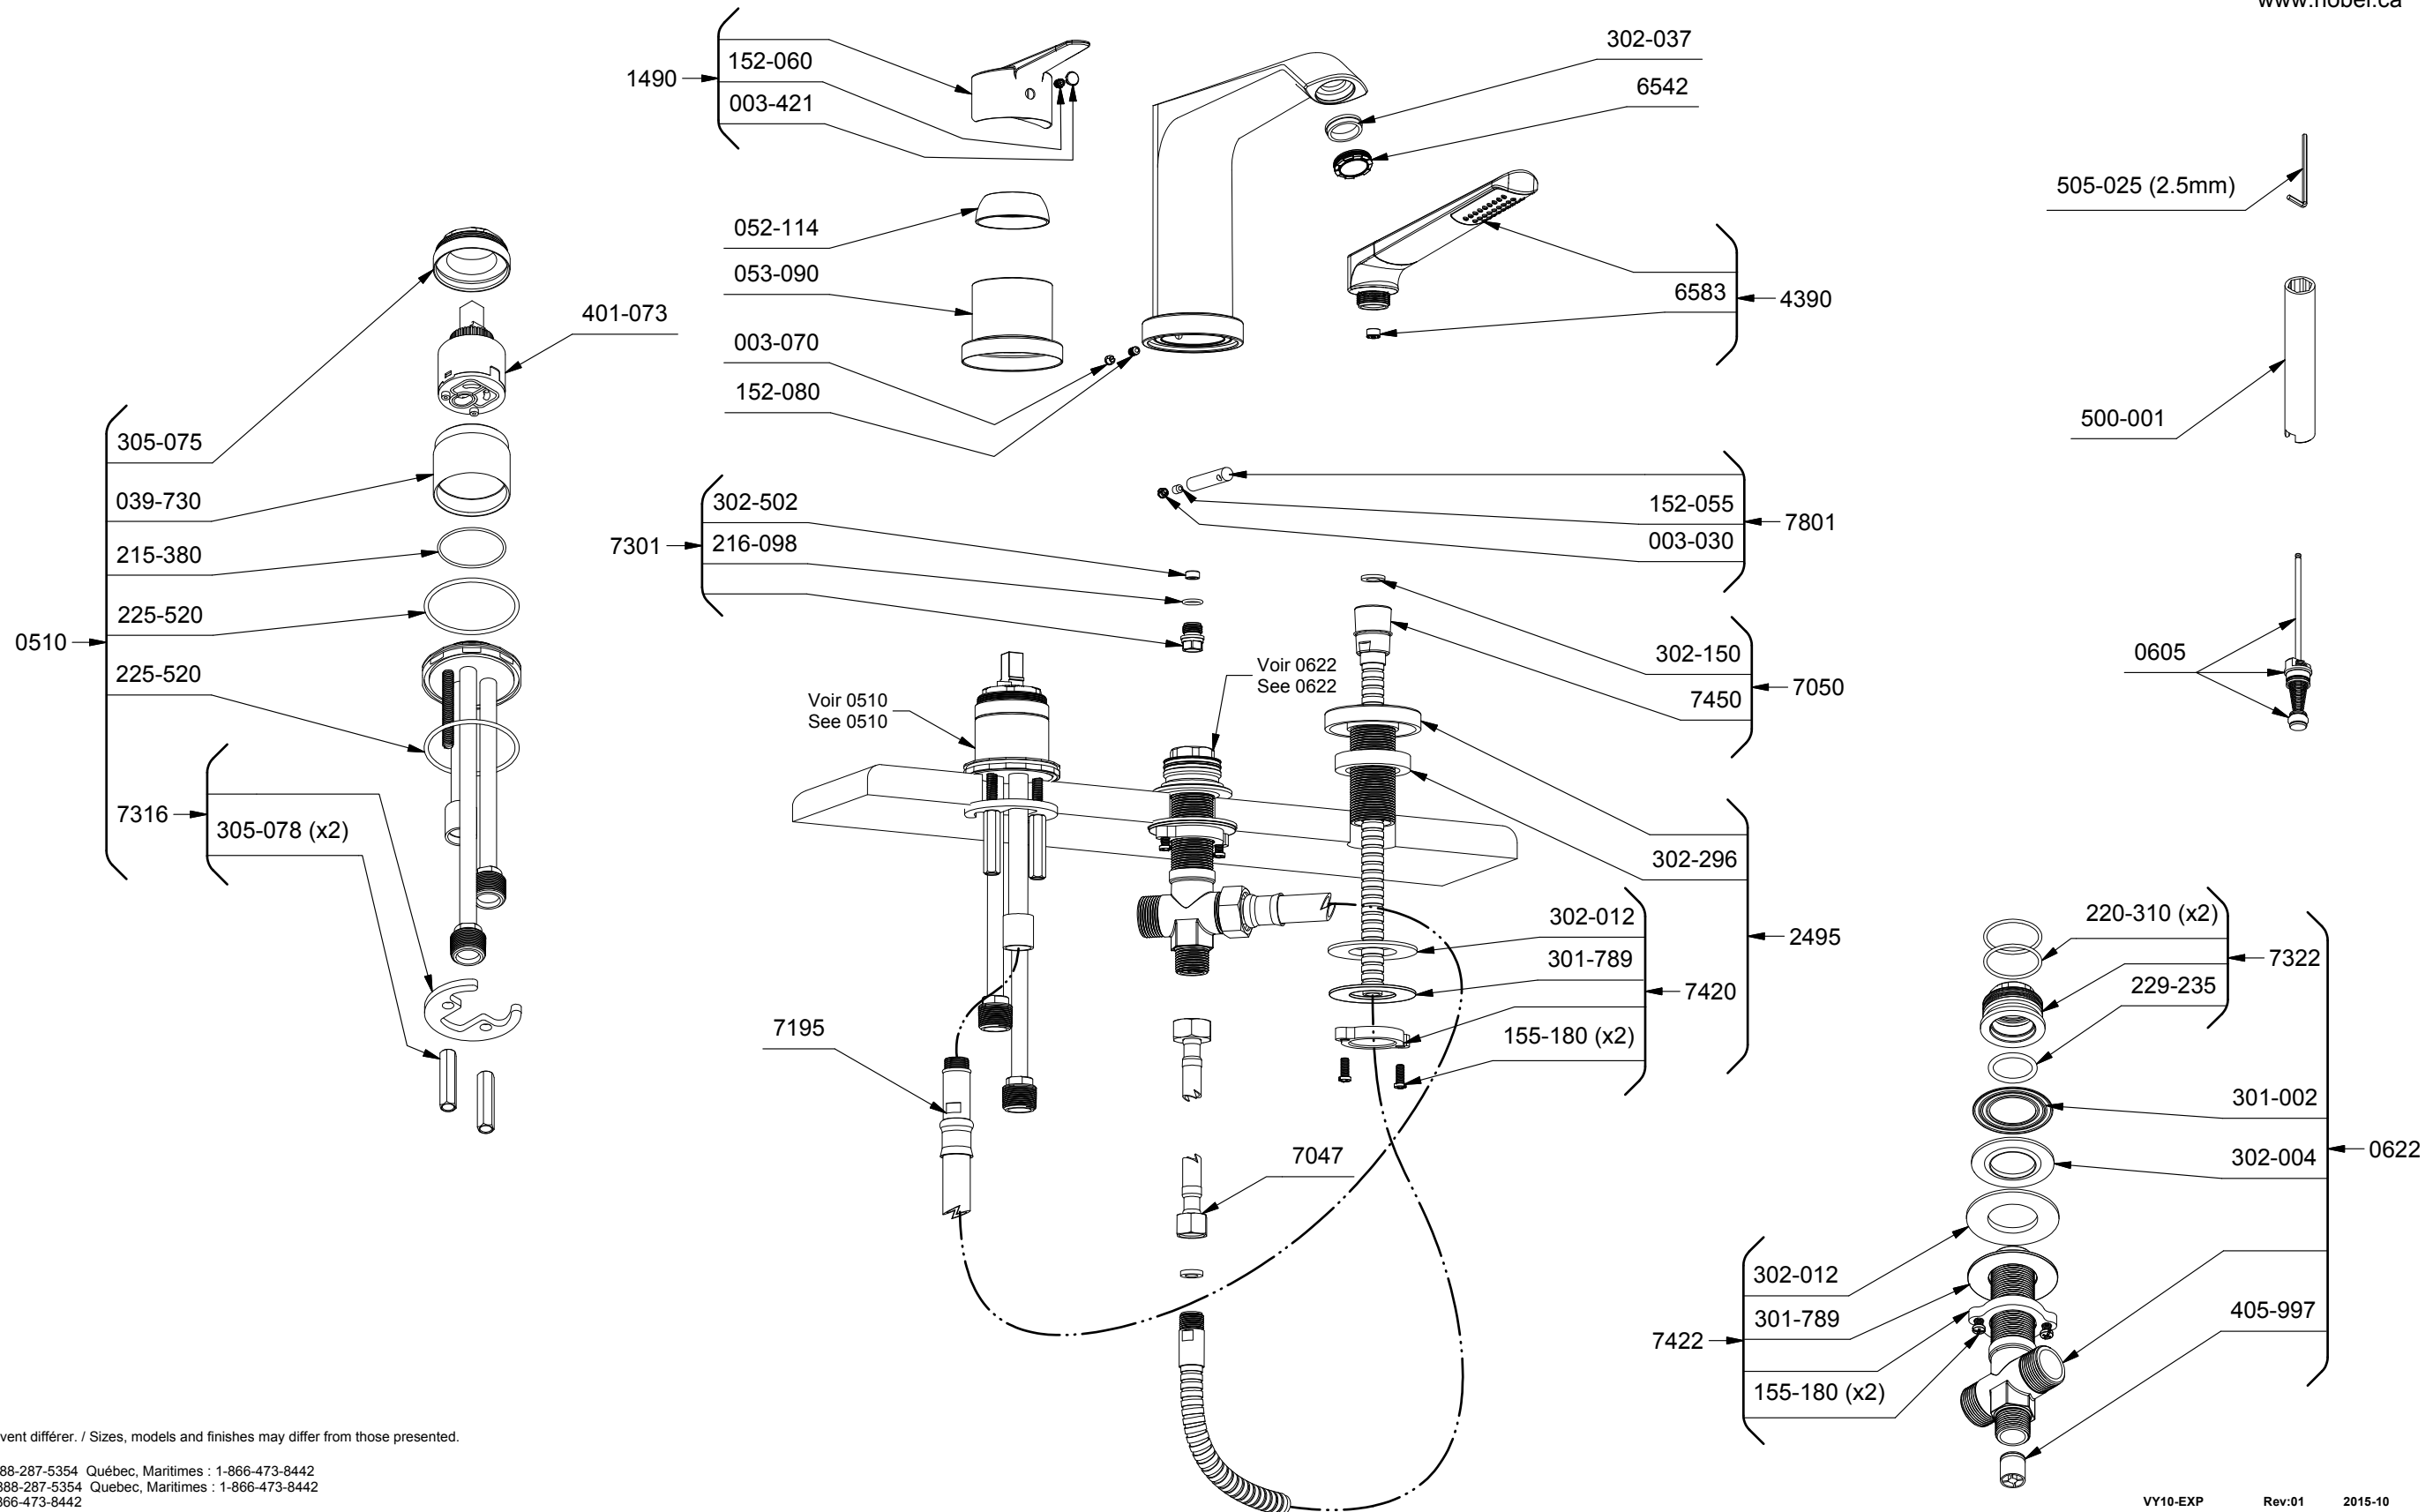

0510 or/ou 0510-EX or/ou 0510-SPEX

*Les dimensions, les modèles et les finis présentés peuvent différer. / Sizes, models and finishes may differ from those presented.

Service à la clientèle - Ontario, Ouest Canadien : 1-888-287-5354 Québec, Maritimes : 1-866-473-8442
Customer service - Ontario, Western Canada : 1-888-287-5354 Québec, Maritimes : 1-866-473-8442
 - United states : 1-866-473-8442

*Les dimensions, les modèles et les finis présentés peuvent différer. / Sizes, models and finishes may differ from those presented.