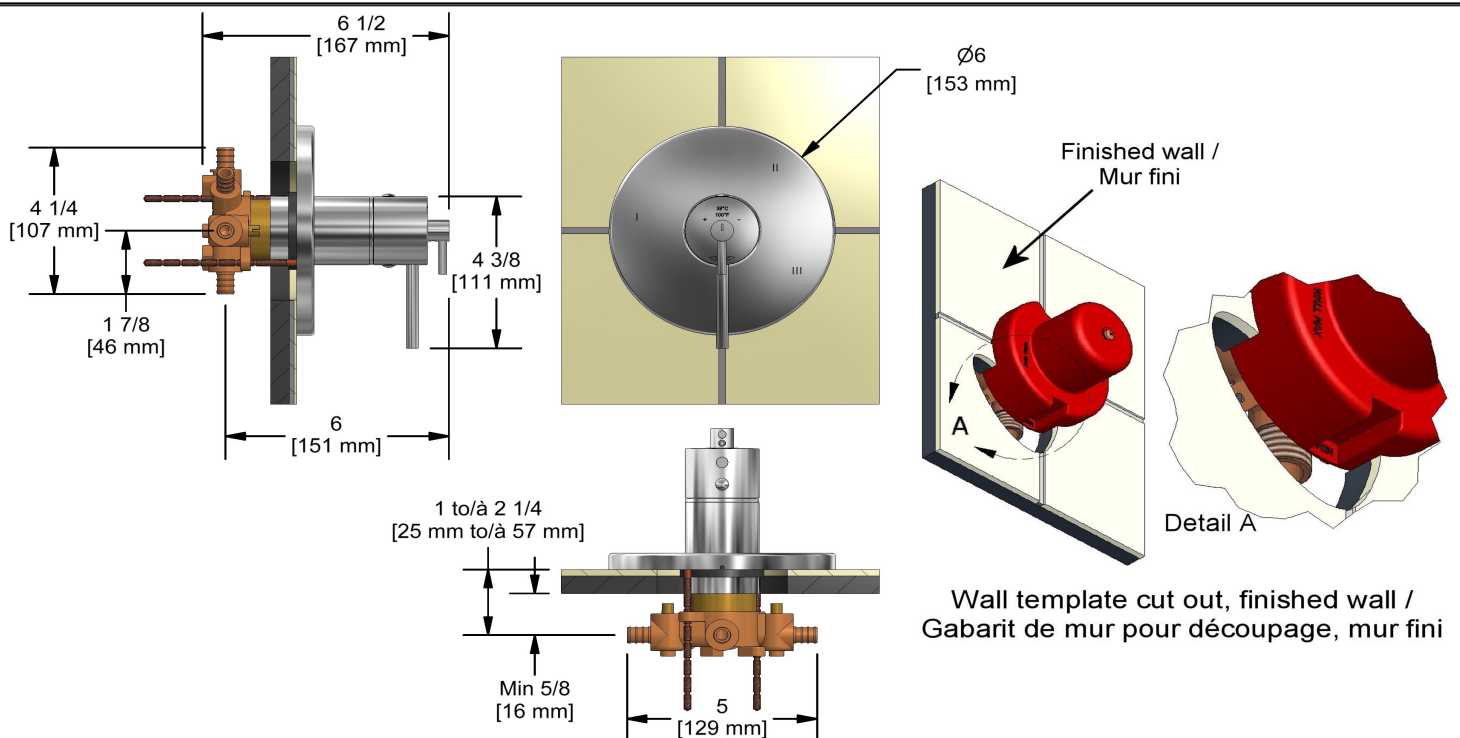

Les dimensions, les modèles et les finis présentés peuvent différer.

Garantie

Le produit **Riobel Inc.** que vous venez d'acquérir est couvert par une garantie À VIE limitée contre tout vice de fabrication sur les pièces et les finis chrome, PVS et noirs et toutes les pièces actives à partir de la date d'achat. Les autres finis, notamment les plastiques, sont garantis un an. Tous les composants électriques et électroniques sont couverts par une garantie limitée de 5 ans.

Service à la clientèle

Ontario, Ouest Canadien : 888-287-5354 Québec, Maritimes, États-Unis : 866-473-8442