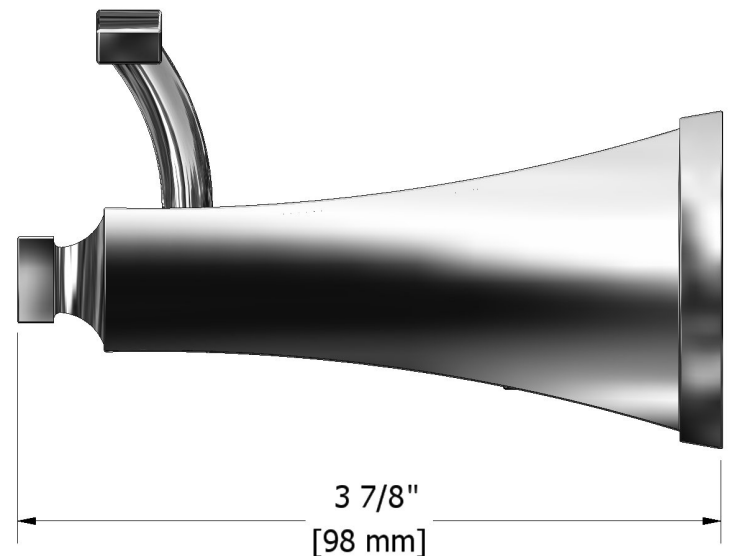

Les dimensions, les modèles et les finis présentés peuvent différer.

Garantie

Le produit **Riobel Inc.** que vous venez d'acquérir est couvert par une garantie À VIE limitée contre tout vice de fabrication sur les pièces et les finis chrome, PVS et noirs et toutes les pièces actives à partir de la date d'achat. Les autres finis, notamment les plastiques, sont garantis un an. Tous les composants électriques et électroniques sont couverts par une garantie limitée de 5 ans.

Service à la clientèle

Ontario, Ouest Canadien : 888-287-5354 Québec, Maritimes, États-Unis : 866-473-8442