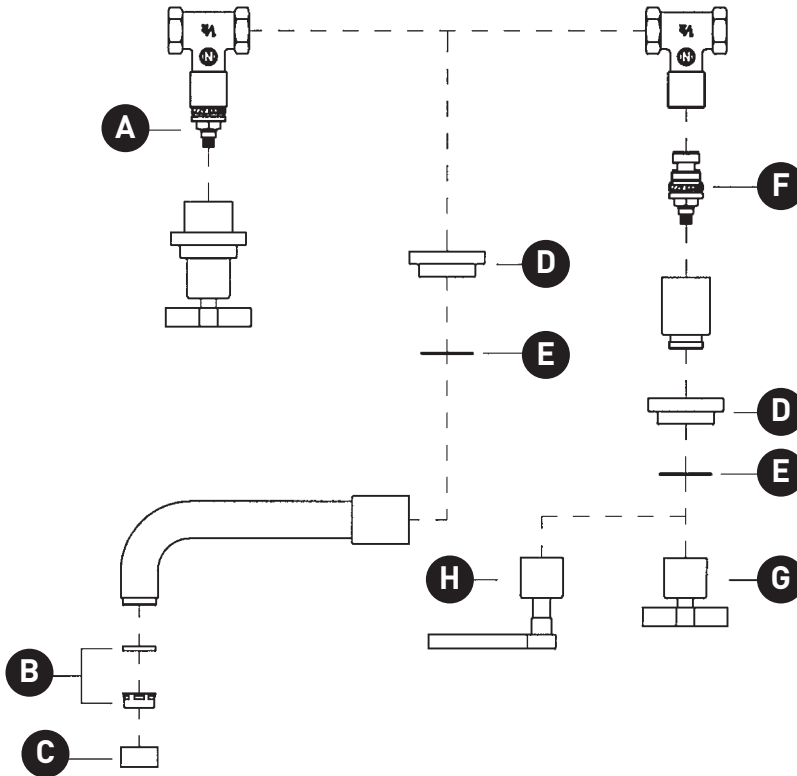

ORDER BY PART NUMBER

ILLUSTRATED PARTS

A2207

Lombardia® Wall Mount Lavatory Faucet

TRIM ONLY - ORDER C5039 TO COMPLETE

ID	Kit Number	Finish
A	C7075-2 (H)	N/A
B	C7086.12	N/A
C	C2207/4	N/A
D	C7239*	See below
E	C7586.85	N/A
F	C7075-1 (C)	N/A
G	C7627*	See below
H	C7629*	See below

ROHL

**VEUILLEZ EFFECTUER VOTRE COMMANDE
PAR NO DE RÉFÉRENCE**

ILLUSTRATIONS DES PIÈCES

A2207

Robinet de lavabo mural Lombardia®

GARNITURE SEULEMENT - COMMANDEZ C5039 POUR TERMINER

ID	Référence du kit	Finition
A	C7075-2 (H)	N/A
B	C7086.12	N/A
C	C2207/4	N/A
D	C7239*	Voir ci-dessous
E	C7586.85	N/A
F	C7075-1 (C)	N/A
G	C7627*	Voir ci-dessous
H	C7629*	Voir ci-dessous

ROHL

PEDIR POR NÚMERO DE REFERENCIA

PIEZAS ILUSTRADAS

A2207

Grifo para lavabo de montaje en pared Lombardia®

RECORTE SOLO - PEDIR C5039 PARA COMPLETAR

ID	Referencia del kit	Acabado
A	C7075-2 (H)	N/A
B	C7086.12	N/A
C	C2207/4	N/A
D	C7239*	Ver más abajo
E	C7586.85	N/A
F	C7075-1 (C)	N/A
G	C7627*	Ver más abajo
H	C7629*	Ver más abajo