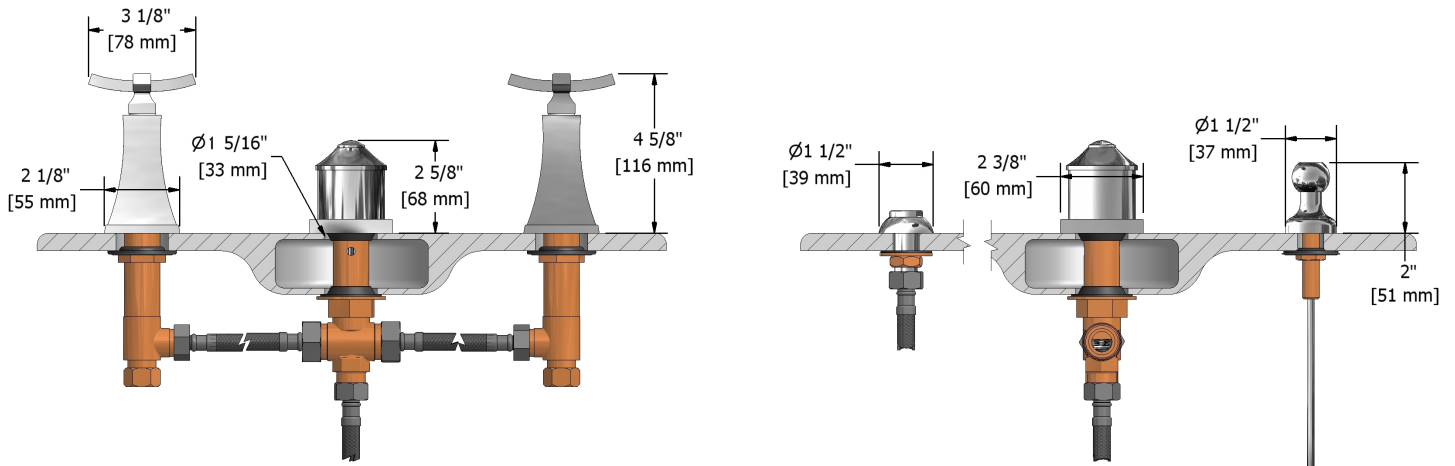

Les dimensions, les modèles et les finis présentés peuvent différer.

Garantie

Le produit **Riobel Inc.** que vous venez d'acquérir est couvert par une garantie À VIE limitée contre tout vice de fabrication sur les pièces et les finis chrome, PVS et noirs et toutes les pièces actives à partir de la date d'achat. Les autres finis, notamment les plastiques, sont garantis un an. Tous les composants électriques et électroniques sont couverts par une garantie limitée de 5 ans.

Service à la clientèle

Ontario, Ouest Canadien : 888-287-5354 Québec, Maritimes, États-Unis : 866-473-8442