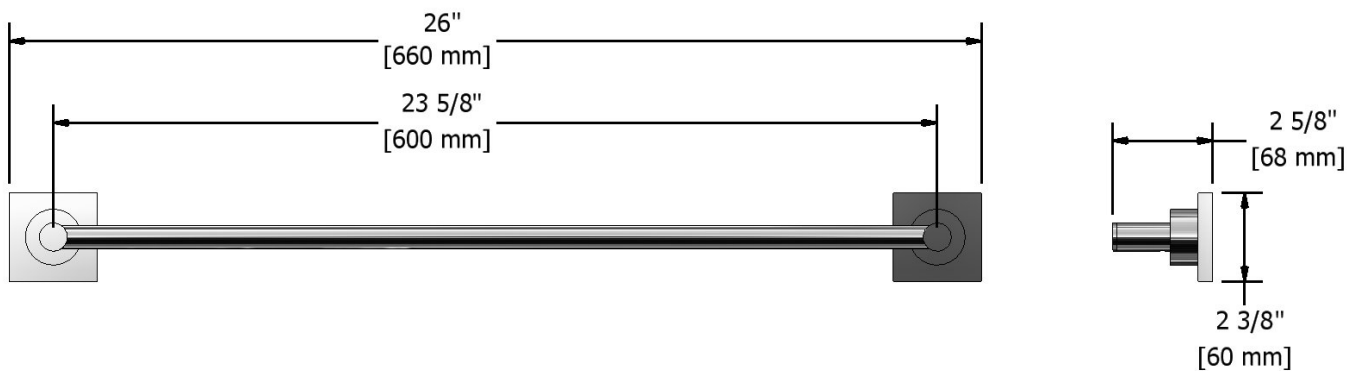

Porte-serviette 60 cm (24")
TQ5

Spécifications

Description

- 4 trous d'ancrage

Les dimensions, les modèles et les finis présentés peuvent différer.

Garantie

Le produit **Riobel Inc.** que vous venez d'acquérir est couvert par une garantie À VIE limitée contre tout vice de fabrication sur les pièces et les finis chrome, PVS et noirs et toutes les pièces actives à partir de la date d'achat. Les autres finis, notamment les plastiques, sont garantis un an. Tous les composants électriques et électroniques sont couverts par une garantie limitée de 5 ans.

Service à la clientèle

Ontario, Ouest Canadien : 888-287-5354 Québec, Maritimes, États-Unis : 866-473-8442

2020.11.07

60 cm (24") towel bar
TQ5

Specifications

Description

- 4 anchor points

Sizes, models and finishes may differ from thoses presented.