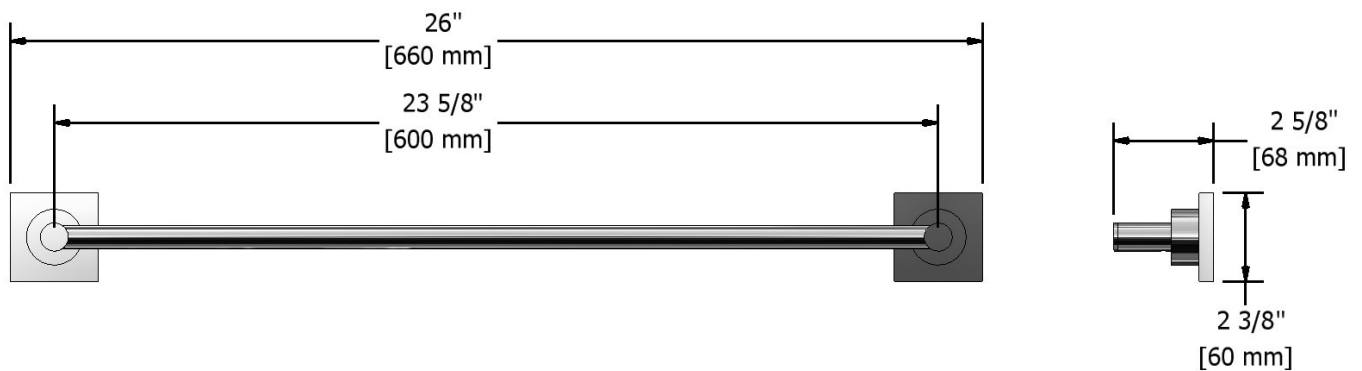

Porte-serviette 60 cm (24")
TQ5

Spécifications

Description

- 4 trous d'ancrage

Les dimensions, les modèles et les finis présentés peuvent différer.

Garantie

Le produit **Riobel Inc.** que vous venez d'acquérir est couvert par une garantie À VIE limitée contre tout vice de fabrication sur les pièces et les finis chrome, PVS et noirs et toutes les pièces actives à partir de la date d'achat. Les autres finis, notamment les plastiques, sont garantis un an. Tous les composants électriques et électroniques sont couverts par une garantie limitée de 5 ans.

Service à la clientèle

Ontario, Ouest Canadien : 888-287-5354 Québec, Maritimes, États-Unis : 866-473-8442

2020.11.07

60 cm (24") towel bar
TQ5

Specifications

Description

- 4 anchor points

Sizes, models and finishes may differ from thoses presented.