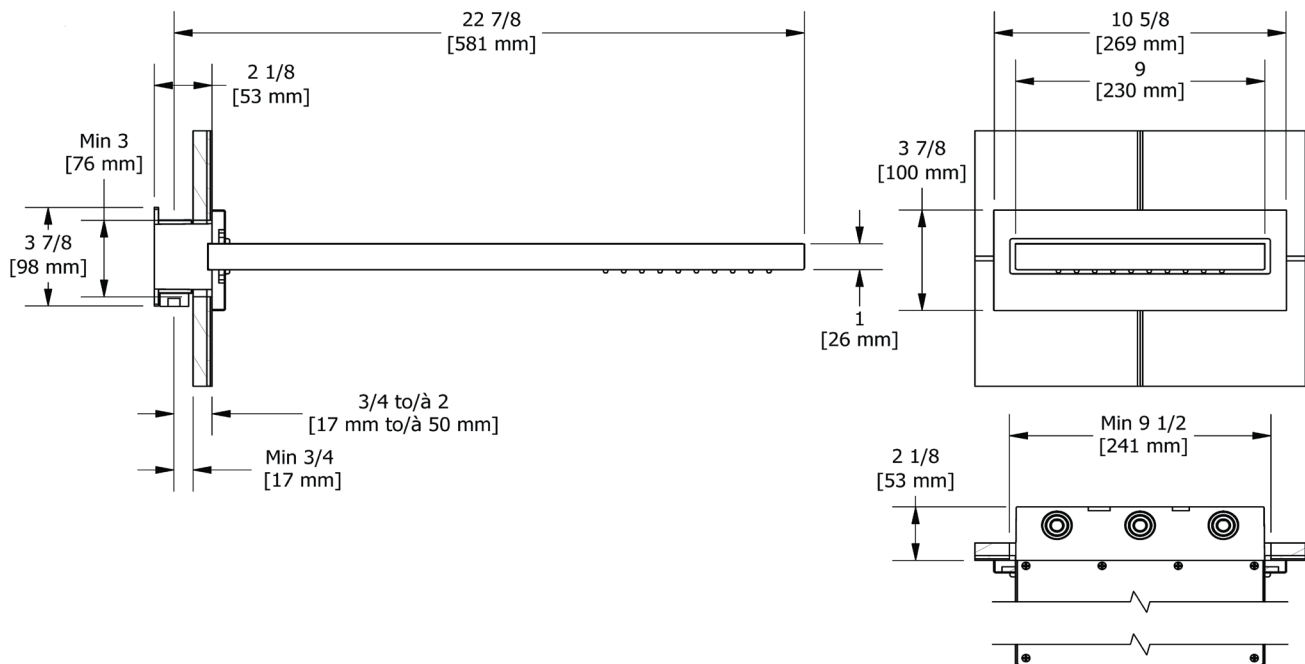

SPECIFICATIONS

DESCRIPTION

- Rain and Cascade functions
- 2 functions
- Two 1/2" inlets female NPT
- Rough-in valve included with purchase

FLOW

- 2.5 GPM/9.4 LPM at 60 PSI

STANDARDS

- A112.18.1/ CSA B125.1

WARRANTY

22" x 9" Waterfall and rain showerhead

MODEL: 404

cUPC®

For warranty or additional information, contact:

U.S.A.
houseofrohl.com/support
 1-800-777-9762

QUEBEC / MARITIMES / WESTERN CANADA
 QUÉBEC / MARITIMES / OUEST CANADIEN
 QUEBEC / MARITIMOS / CANADA OCCIDENTAL
houseofrohl.ca/support
 1-866-473-8442

ONTARIO
houseofrohl.ca/support
 1-800-287-5354

SPÉCIFICATIONS

DESCRIPTION

- Fonctions Pluie et Cascade
- 2 fonctions
- Deux entrées 1/2" femelle NPT
- Brut de valve inclus avec l'achat

DÉBITS DISPONIBLES

- 2,5 GPM/9,4 LPM à 60 PSI