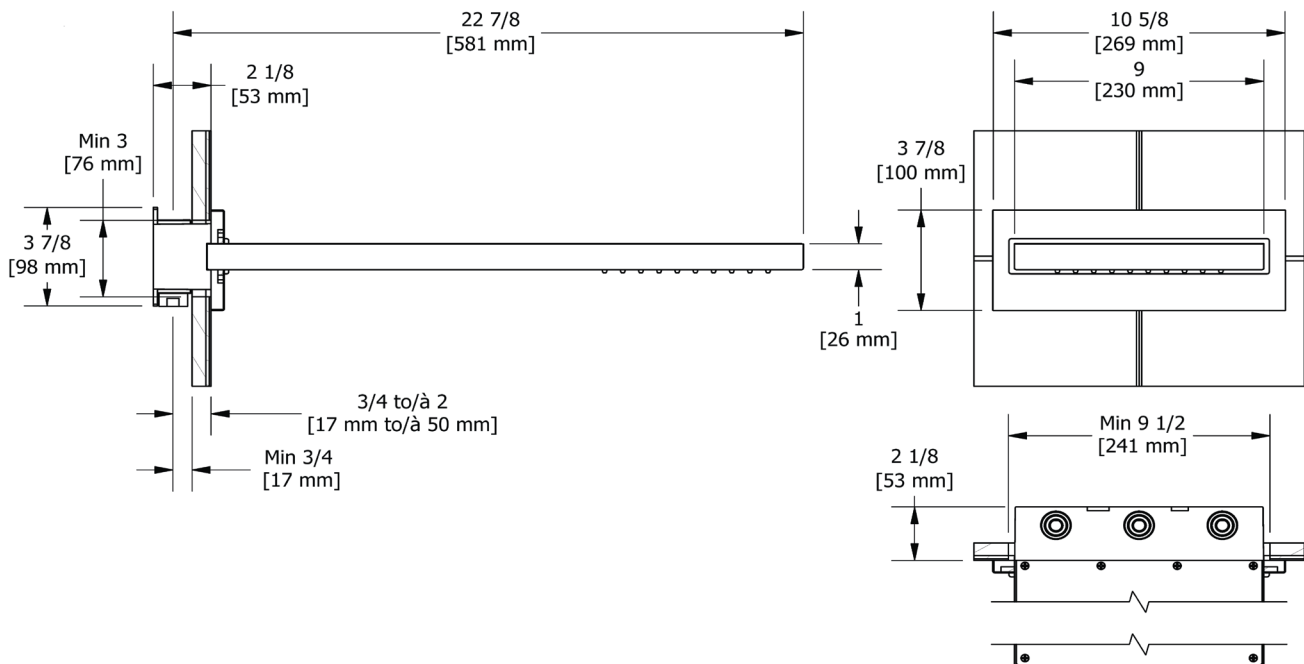

ONTARIO
houseofrohl.ca/support
 1-800-287-5354

SPÉCIFICATIONS

DESCRIPTION

- Fonctions Pluie et Cascade
- 2 fonctions
- Deux entrées 1/2" femelle NPT
- Brut de valve inclus avec l'achat

DÉBITS DISPONIBLES

- 2,5 GPM/9,4 LPM à 60 PSI

Tête pluie et cascade 22" x 9"

MODÈLES: 404

UPC®

For warranty or additional information, contact:

U.S.A.
houseofrohl.com/support
 1-800-777-9762

QUEBEC / MARITIMES / WESTERN CANADA
 QUÉBEC / MARITIMES / OUEST CANADIEN
 QUEBEC / MARITIMOS / CANADA OCCIDENTAL
houseofrohl.ca/support
 1-866-473-8442

ONTARIO
houseofrohl.ca/support
 1-800-287-5354

ESPECIFICACIONES

DESCRIPCIÓN

- Funciones de lluvia y cascada.
- 2 funciones
- Dos entradas NPT hembra de 1/2"
- Válvula en blanco incluida con la compra

FLUIR