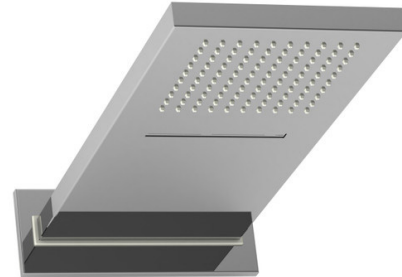

SPECIFICATIONS

DESCRIPTION

- Rain and Cascade functions
- 2 functions
- Two 1/2" inlets female NPT
- Rough-in valve included with purchase

FLOW

- 2.5 GPM/9.4 LPM at 60 PSI

STANDARDS

- A112.18.1/ CSA B125.1

WARRANTY

- Most products or parts carry "Limited Warranties" against manufacturing defects. For US customers please visit houseofrohl.com/support and for Canadian customers please visit houseofrohl.ca/support for complete product and finish warranty.

22" x 9" Waterfall and rain showerhead

MODEL: 404

cUPC®