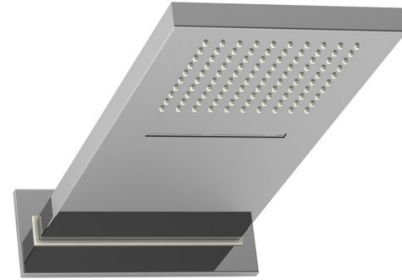

SPÉCIFICATIONS

DESCRIPTION

- Fonctions Pluie et Cascade
- 2 fonctions
- Deux entrées 1/2" femelle NPT
- Brut de valve inclus avec l'achat

DÉBITS DISPONIBLES

- 2,5 GPM/9,4 LPM à 60 PSI

CERTIFICATION

- A112.18.1/ CSA B125.1

GARANTIE

- La plupart des produits ou pièces comportent des « garanties limitées » contre les défauts de fabrication. Pour les clients américains, veuillez visiter houseofrohl.com/support et pour les clients canadiens, veuillez visiter houseofrohl.ca/support pour la garantie complète du produit et du fini.

Tête pluie et cascade 22" x 9"

MODÈLES: 404

UPC®