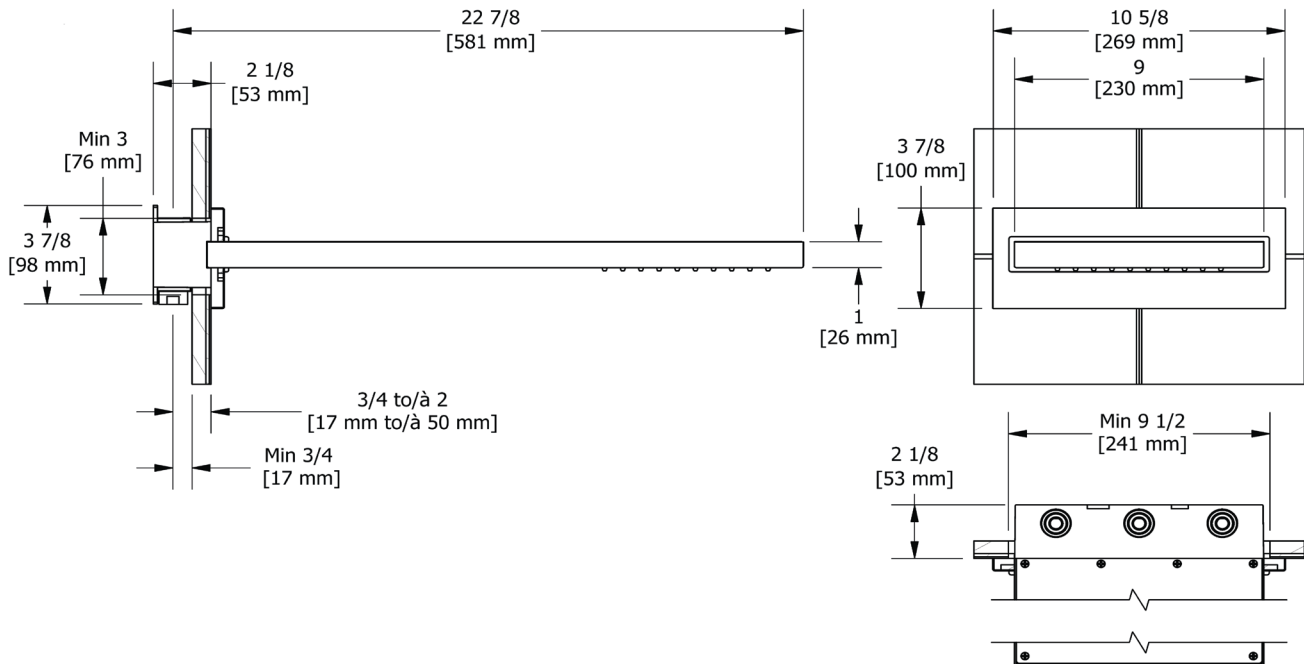

For warranty or additional information, contact:

U.S.A.
houseofrohl.com/support
1-800-777-9762

QUEBEC / MARITIMES / WESTERN CANADA
QUÉBEC / MARITIMES / OUEST CANADIEN
QUEBEC / MARITIMOS / CANADA OCCIDENTAL
houseofrohl.ca/support
1-866-473-8442

ONTARIO
houseofrohl.ca/support
1-800-287-5354