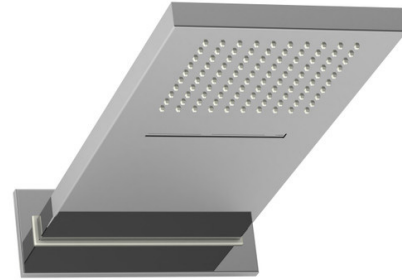

ESPECIFICACIONES

DESCRIPCIÓN

- Funciones de lluvia y cascada.
- 2 funciones
- Dos entradas NPT hembra de 1/2"
- Válvula en blanco incluida con la compra

FLUIR

- 2,5 GPM/9,4 LPM a 60 PSI

NORMAS

- A112.18.1/ CSA B125.1

GARANTÍA

- La mayoría de los productos o piezas cuentan con "Garantías limitadas" contra defectos de fabricación. Para los clientes de EE. UU., visite houseofrohl.com/support y para los clientes canadienses, visite houseofrohl.ca/support para conocer la garantía completa del producto y el acabado.

Cabezal de lluvia y cascada 22" x 9"

MODELOS: 404

cUPC®