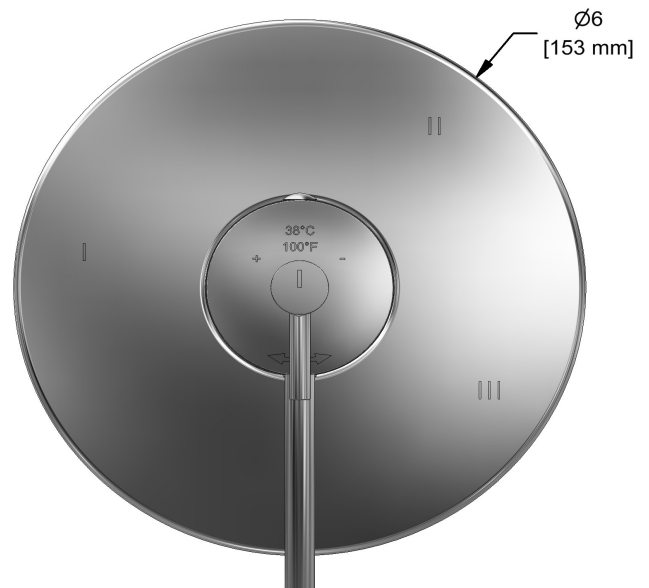

Les dimensions, les modèles et les finis présentés peuvent différer.

Garantie

Le produit **Riobel Inc.** que vous venez d'acquérir est couvert par une garantie À VIE limitée contre tout vice de fabrication sur les pièces et les finis chrome, PVS et noirs et toutes les pièces actives à partir de la date d'achat. Les autres finis, notamment les plastiques, sont garantis un an. Tous les composants électriques et électroniques sont couverts par une garantie limitée de 5 ans.

Service à la clientèle

Ontario, Ouest Canadien : 888-287-5354 Québec, Maritimes, États-Unis : 866-473-8442