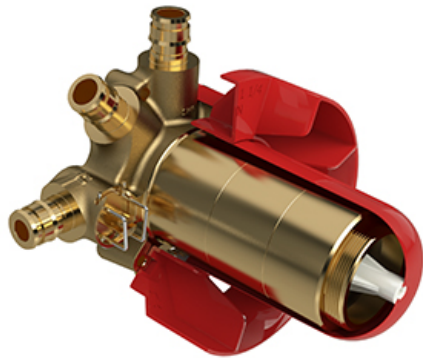

Valve complète 3 voies coaxiale Type T/P PEX
EXPANSION
FM45-EX

Spécifications

Composition

- TFM45C - Garniture pour valve 3 voies coaxiale Type T/P
- R45-EX - Brut de valve coaxiale 3 voies, sans cartouche, Type T/P (thermo/pression équilibrée) PEX EXPANSION

Service à la clientèle

Ontario, Ouest Canadien : 888-287-5354 Québec, Maritimes, États-Unis : 866-473-8442

Garniture pour valve 3 voies coaxiale Type T/P
TFM45

Spécifications

Descriptions

- 6 positions (OFF, 1, 1 et 2, 2, 2 et 3, 3) partagées
- Garniture seule
- Cartouche thermostatique/pression équilibrée coaxiale avec clapets anti-retour
- Commandez le brut R45, R45-SPEX ou R45-EX pour compléter

Spécifications

Descriptions

- Commandez la garniture TXX45XX ou TXX47XX pour compléter
- Valves de service
- Brut seul
- Trois sorties d'eau 1/2" PEX EXPANSION
- Entrée d'eau 1/2" PEX EXPANSION
- Capuchon d'essai