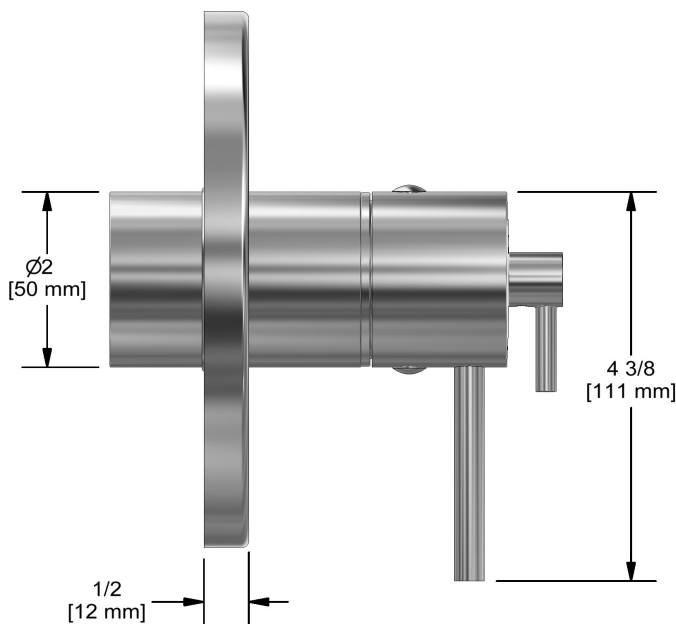

Les dimensions, les modèles et les finis présentés peuvent différer.

Garantie

Le produit **Riobel Inc.** que vous venez d'acquérir est couvert par une garantie À VIE limitée contre tout vice de fabrication sur les pièces et les finis chrome, PVS et noirs et toutes les pièces actives à partir de la date d'achat. Les autres finis, notamment les plastiques, sont garantis un an. Tous les composants électriques et électroniques sont couverts par une garantie limitée de 5 ans.

Service à la clientèle

Ontario, Ouest Canadien : 888-287-5354 Québec, Maritimes, États-Unis : 866-473-8442