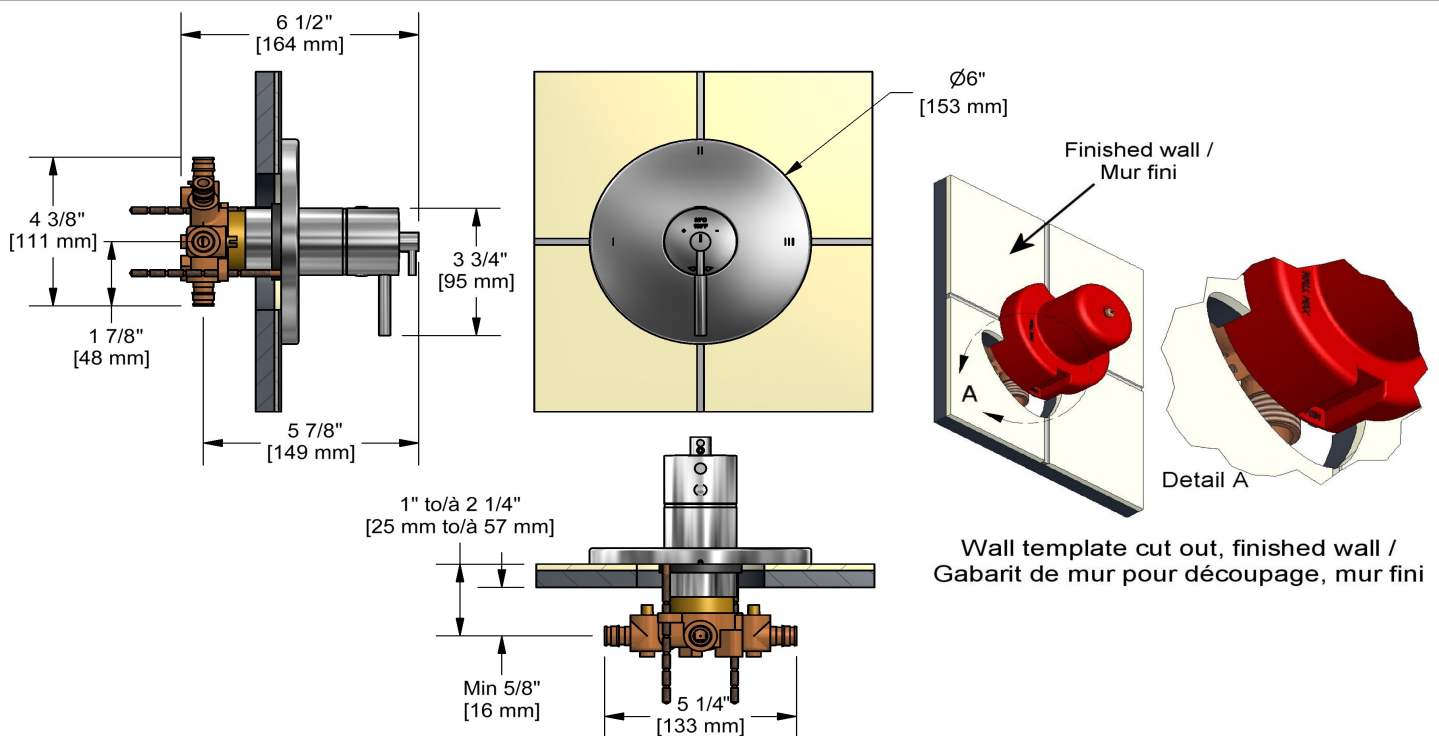

Valve complète 3 voies coaxiale Type T/P PEX
EXPANSION
FM45-EX

Spécifications

Composition

- TFM45C - Garniture pour valve 3 voies coaxiale Type T/P
- R45-EX - Brut de valve coaxiale 3 voies, sans cartouche, Type T/P (thermo/pression équilibrée) PEX EXPANSION

Débits disponibles

- 24 L/min, 6.3 gpm (US) 60psi
- Type TP - Utiliser avec une tête de douche de 7L/min (1.8 gpm) ou plus

Certifications

- CSA B125.1
- ASME A112.18.1
- ASSE 1016
- Approbation CMR248
- ADA

Service à la clientèle

Ontario, Ouest Canadien : 888-287-5354 Québec, Maritimes, États-Unis : 866-473-8442

Garniture pour valve 3 voies coaxiale Type T/P
TFM45

Spécifications

Descriptions

- 6 positions (OFF, 1, 1 et 2, 2, 2 et 3, 3) partagées
- Garniture seule
- Cartouche thermostatique/pression équilibrée coaxiale avec clapets anti-retour
- Commandez le brut R45, R45-SPEX ou R45-EX pour compléter