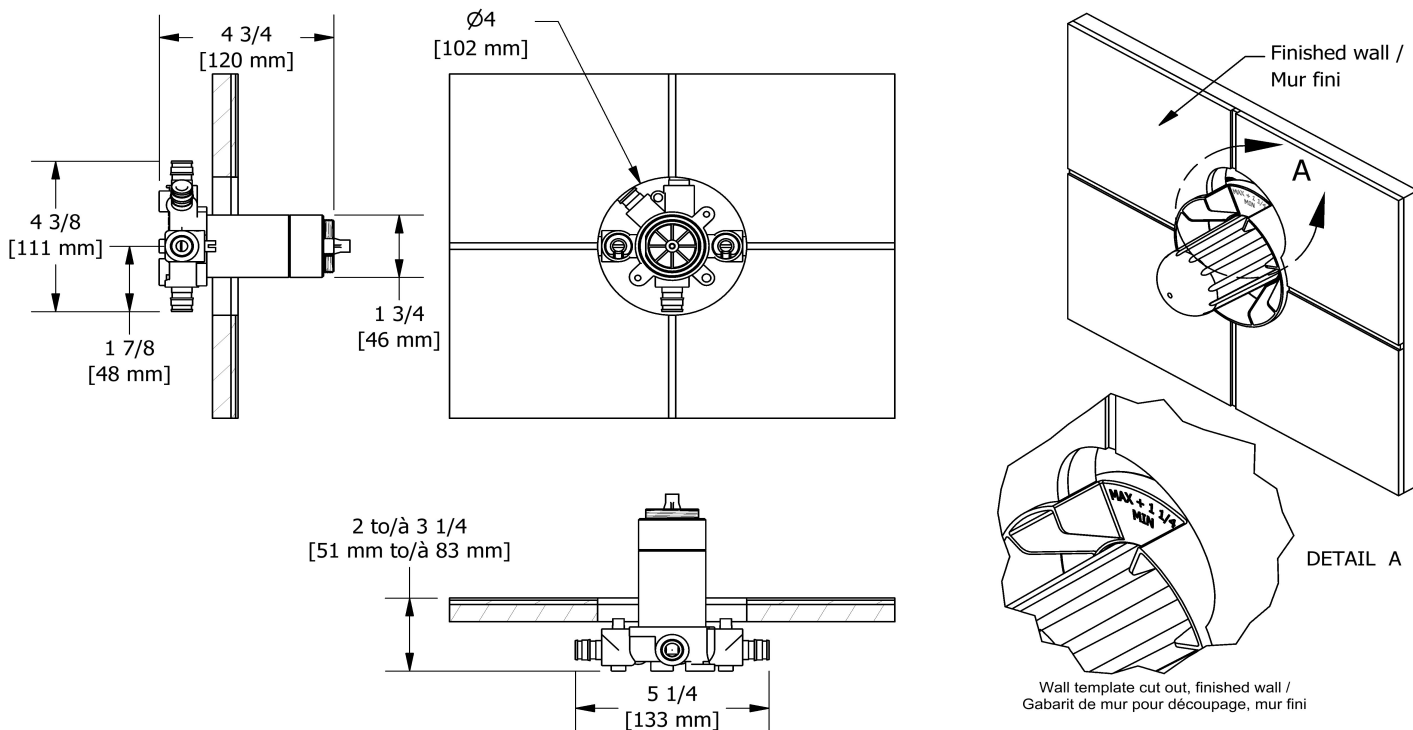

Certifications

- CSA B125.1
- ASME A112.18.1
- ASSE 1016
- Approbation CMR248

UPC®