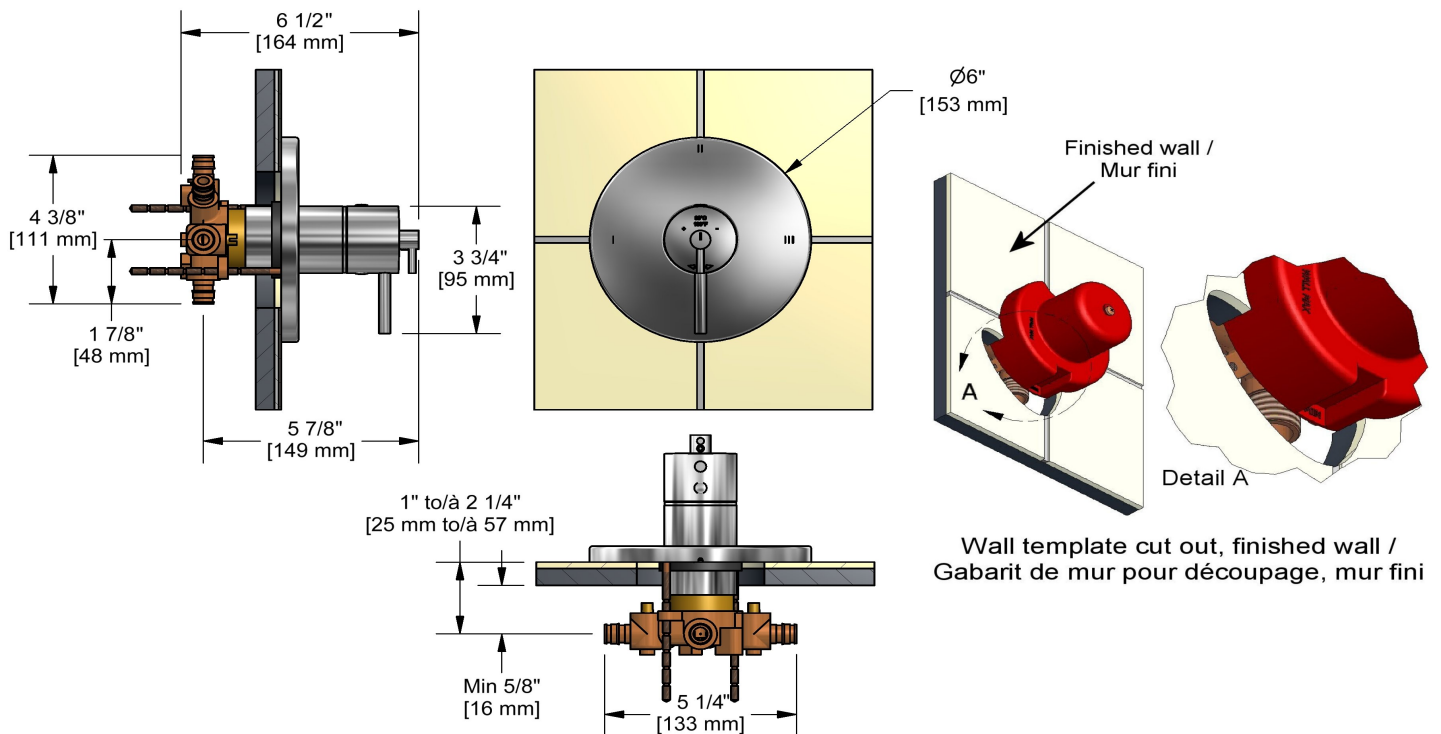

Sizes, models and finishes may differ from those presented.

Warranty

This **Riobel Inc.** product you have purchased carries a Limited Lifetime Warranty on the chrome, PVD finish, blacks and all working parts and is guaranteed from the initial purchase date against all manufacturing defects. All other finishes, including plastic components, are guaranteed for one year. All electric and/or electronic parts are covered by a 5-year limited warranty.

Customer Service

Ontario, West Canada : 888-287-5354 Quebec, Maritimes, United States : 866-473-8442