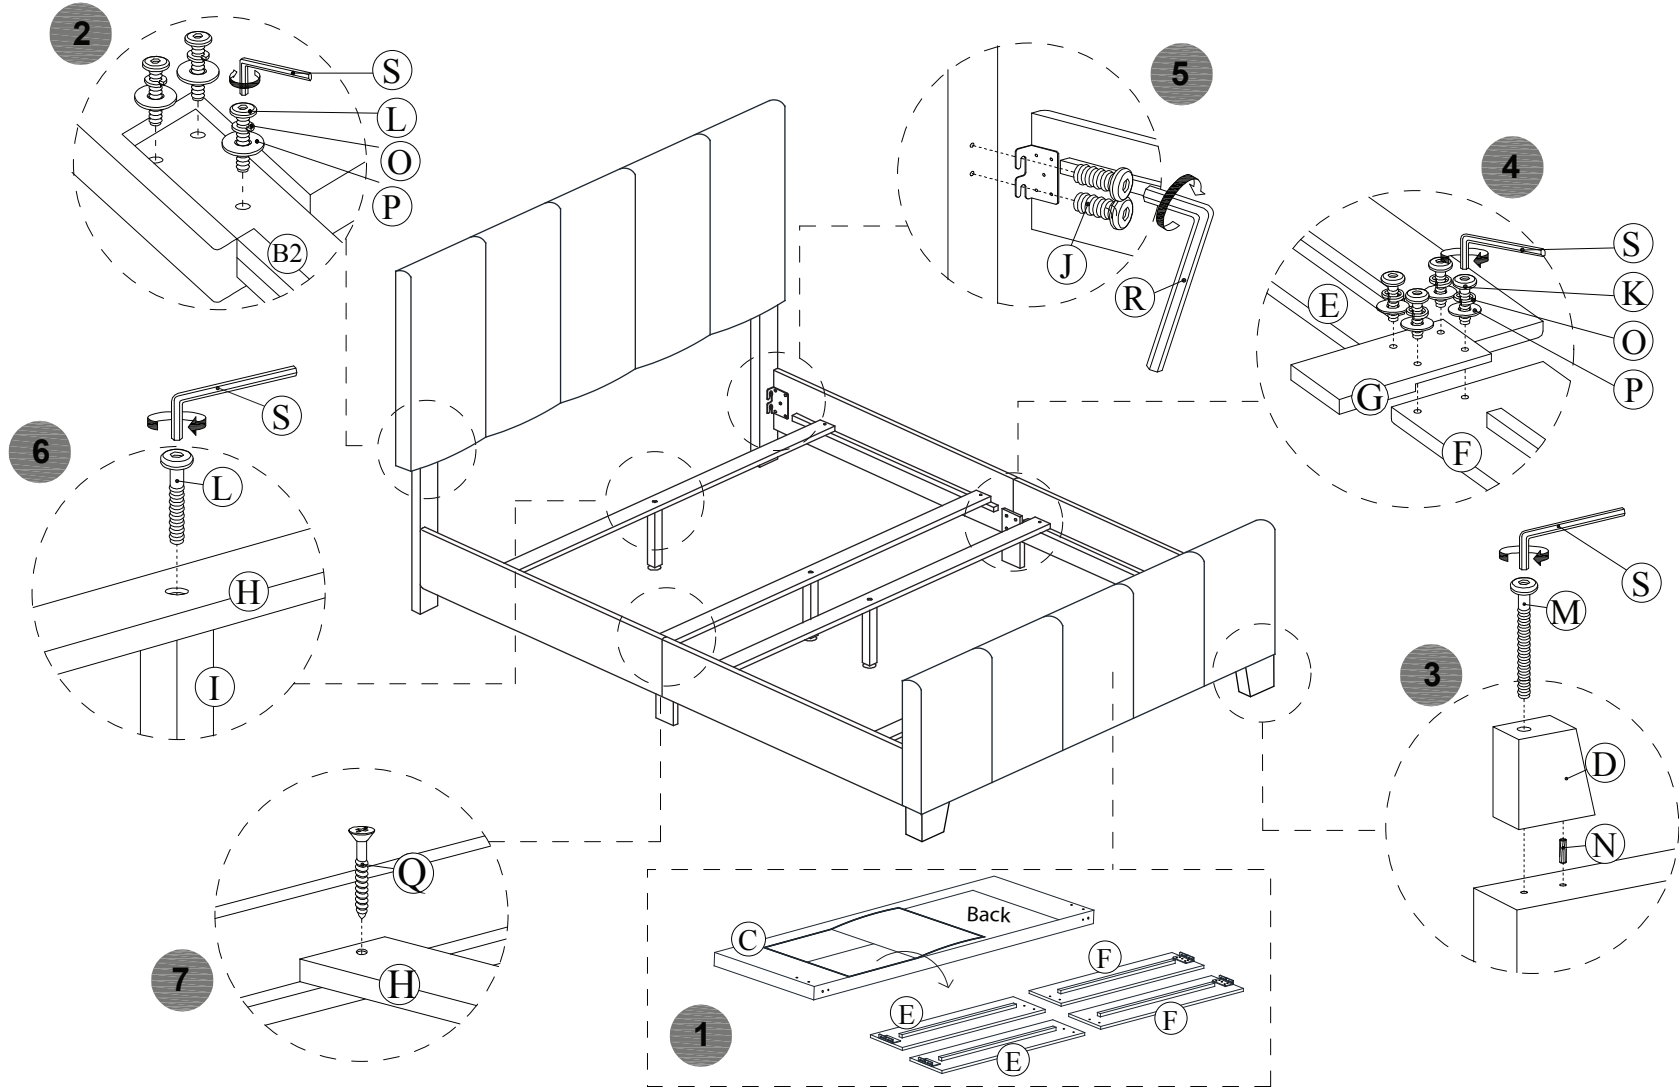

S

x1 Allen Wrench M4 x 100 *
 x1 Clé hexagonale M4 x 100
 x1 Llave Allen M4 x 100

* Replaceable Part

ASSEMBLY INSTRUCTIONS / NOTICE DE MONTAGE / INSTRUCCIONES DE MONTAJE

ITEM NO. / ARTICLE NO. / ARTICULO NO :DS-D400-290-1

DESCRIPTION / DESCRIPCIÓN : QUEEN BED/GRAND LIT/CAMA QUEEN

REPLACEABLE PART / PARTIE REMPLACABLE / PARTE REEMPLAZABLE

ITEM NO. / ARTICLE NO. / ARTICULO NO :DS-D400-290-1

DESCRIPTION / DESCRIPCIÓN : QUEEN BED/GRAND LIT/CAMA QUEEN