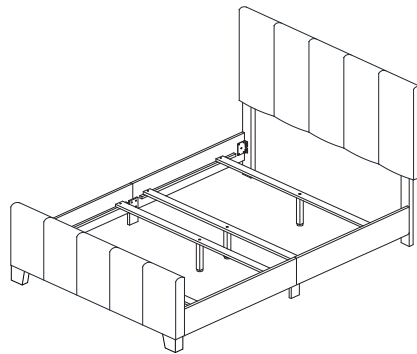

PARTS LIST / LISTE DES PIÈCES / LISTA DE PIEZAS
 ITEM NO. / ARTICLE NO. / ARTICULO NO :DS-D400-290-1
 DESCRIPTION / DESCRIPCIÓN : QUEEN BED/GRAND LIT/CAMA QUEEN

A

x1 Headboard Panel
 x1 Tête de lit
 x1 Panel de cabecera

DESCRIPTION / DESCRIPCIÓN : QUEEN BED/GRAND LIT/CAMA QUEEN

REPLACEABLE PART / PARTIE REMPLACABLE / PARTE REEMPLAZABLE

ITEM NO. / ARTICLE NO. / ARTICULO NO :DS-D400-290-1

DESCRIPTION / DESCRIPCIÓN : QUEEN BED/GRAND LIT/CAMA QUEEN

x1 RD400-290-1-LEGL-Headboard Left Leg *
Patte de gauche
Pata izquierda

x1 RD400-290-1-LEGR-Right Leg *
Patte de droite
Pata derecha

x2 RD400-290-FOOT-Footboard Leg *
Pattes de pied de lit
Patas del pie de cama