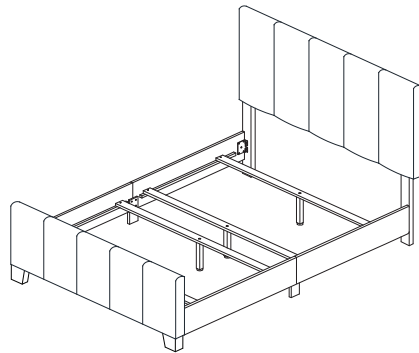

PARTS LIST / LISTE DES PIÈCES / LISTA DE PIEZAS
 ITEM NO. / ARTICLE NO. / ARTICULO NO :DS-D400-290-1
 DESCRIPTION / DESCRIPCIÓN : QUEEN BED/GRAND LIT/CAMA QUEEN

A

x1 Headboard Panel
 x1 Tête de lit
 x1 Panel de cabecera

B1

x1 Left leg *
 x1 Patte de gauche
 x1 Pata izquierda

B2

x1 Right Leg *
 x1 Patte de droite
 x1 Pata derecha

C

x1 Footboard Panel
 x1 Pied de lit
 x1 Tablero de pie de cama

D

x2 Footboard Leg *
 x2 Pattes de pied de lit
 x2 Patas del pie de cama

E

x2 Side Rail
 x2 Côtés de lit
 x2 Largueros laterales

F

x2 Side Rail
 x2 Côtés de lit
 x2 Largueros laterales

G

x2 Center Leg *
 x2 Pattes centrales
 x2 Patas centrales

H

x4 Slat *
 x4 Lattes
 x4 Listones

DESCRIPTION / DESCRIPCIÓN : QUEEN BED/GRAND LIT/CAMA QUEEN

REPLACEABLE PART / PARTIE REMPLACABLE / PARTE REEMPLAZABLE

ITEM NO. / ARTICLE NO. / ARTICULO NO :DS-D400-290-1

DESCRIPTION / DESCRIPCIÓN : QUEEN BED/GRAND LIT/CAMA QUEEN