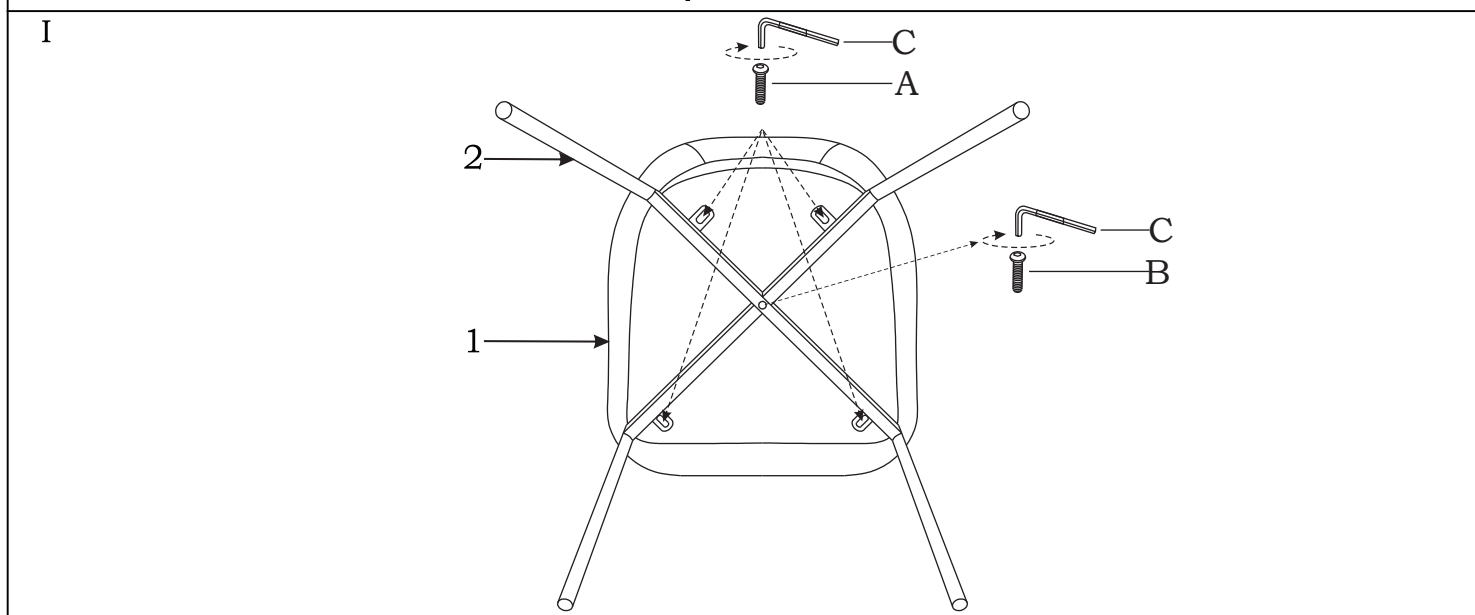

ITEM NAME/NOM D'ITEM: TORREY/MERION/BETHPAGE DINING CHAIR

ITEM #/NO. ITEM:109365/109366/109367

PART LIST/LISTE DES PIÈCES

(1)	(2)	(3)
		<p>A  M6x20mm x4</p> <p>B  M6x30mm x1</p> <p>C  6mm x1</p>

ASSEMBLY INSTRUCTIONS/INSTRUCTIONS D'ASSEMBLAGE