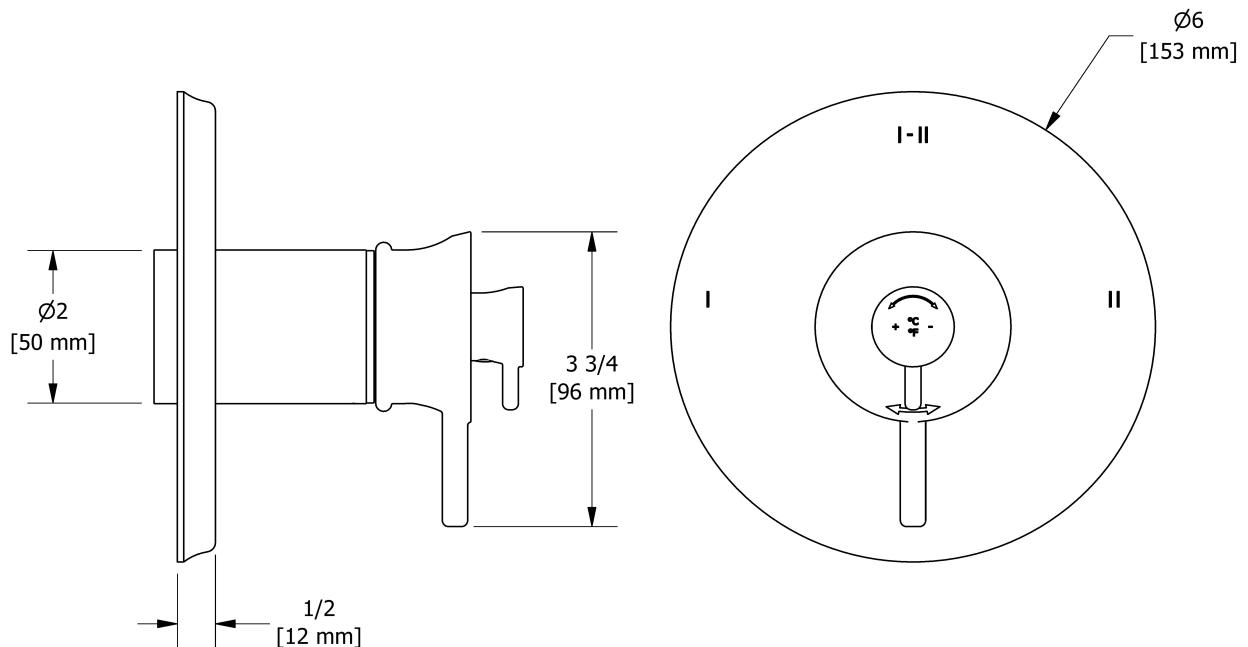

Certifications

- CSA B125.1
- ASME A112.18.1
- ASSE 1016
- Approbation CMR248
- ADA