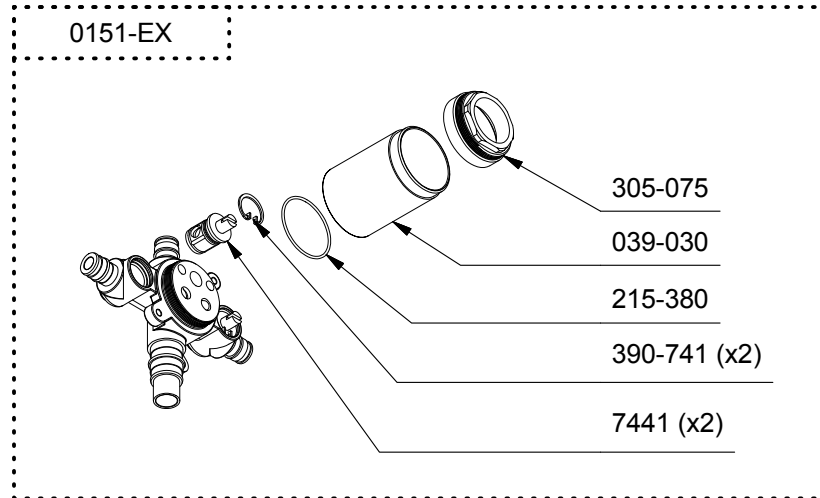

R51 ou/or R51-EX ou/or R51-SPEX

*Les dimensions, les modèles et les finis présentés peuvent différer. / Sizes, models and finishes may differ from those presented.

Service à la clientèle - Ontario, Ouest Canadien : 1-888-287-5354 Québec, Maritimes : 1-866-473-8442
Customer service - Ontario, Western Canada : 1-888-287-5354 Québec, Maritimes : 1-866-473-8442
 - United states : 1-866-473-8442