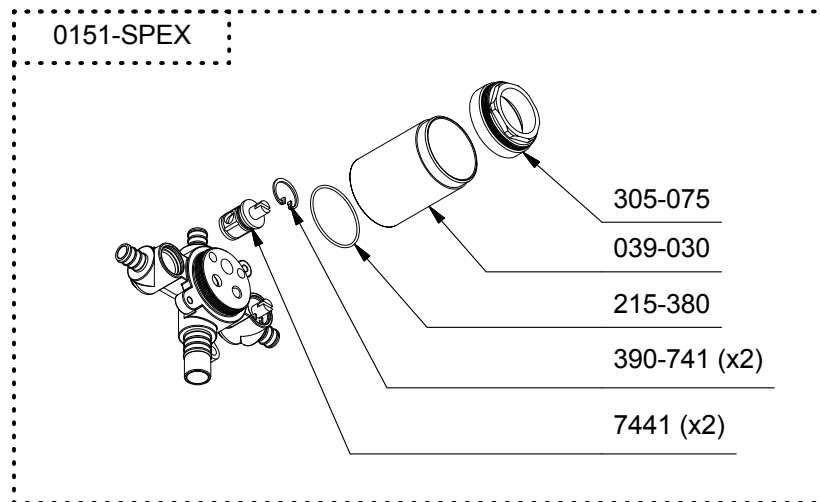

R51 ou/or R51-EX ou/or R51-SPEX

*Les dimensions, les modèles et les finis présentés peuvent différer. / Sizes, models and finishes may differ from those presented.

Service à la clientèle - Ontario, Ouest Canadien : 1-888-287-5354 Québec, Maritimes : 1-866-473-8442
Customer service - Ontario, Western Canada : 1-888-287-5354 Québec, Maritimes : 1-866-473-8442
 - United states : 1-866-473-8442