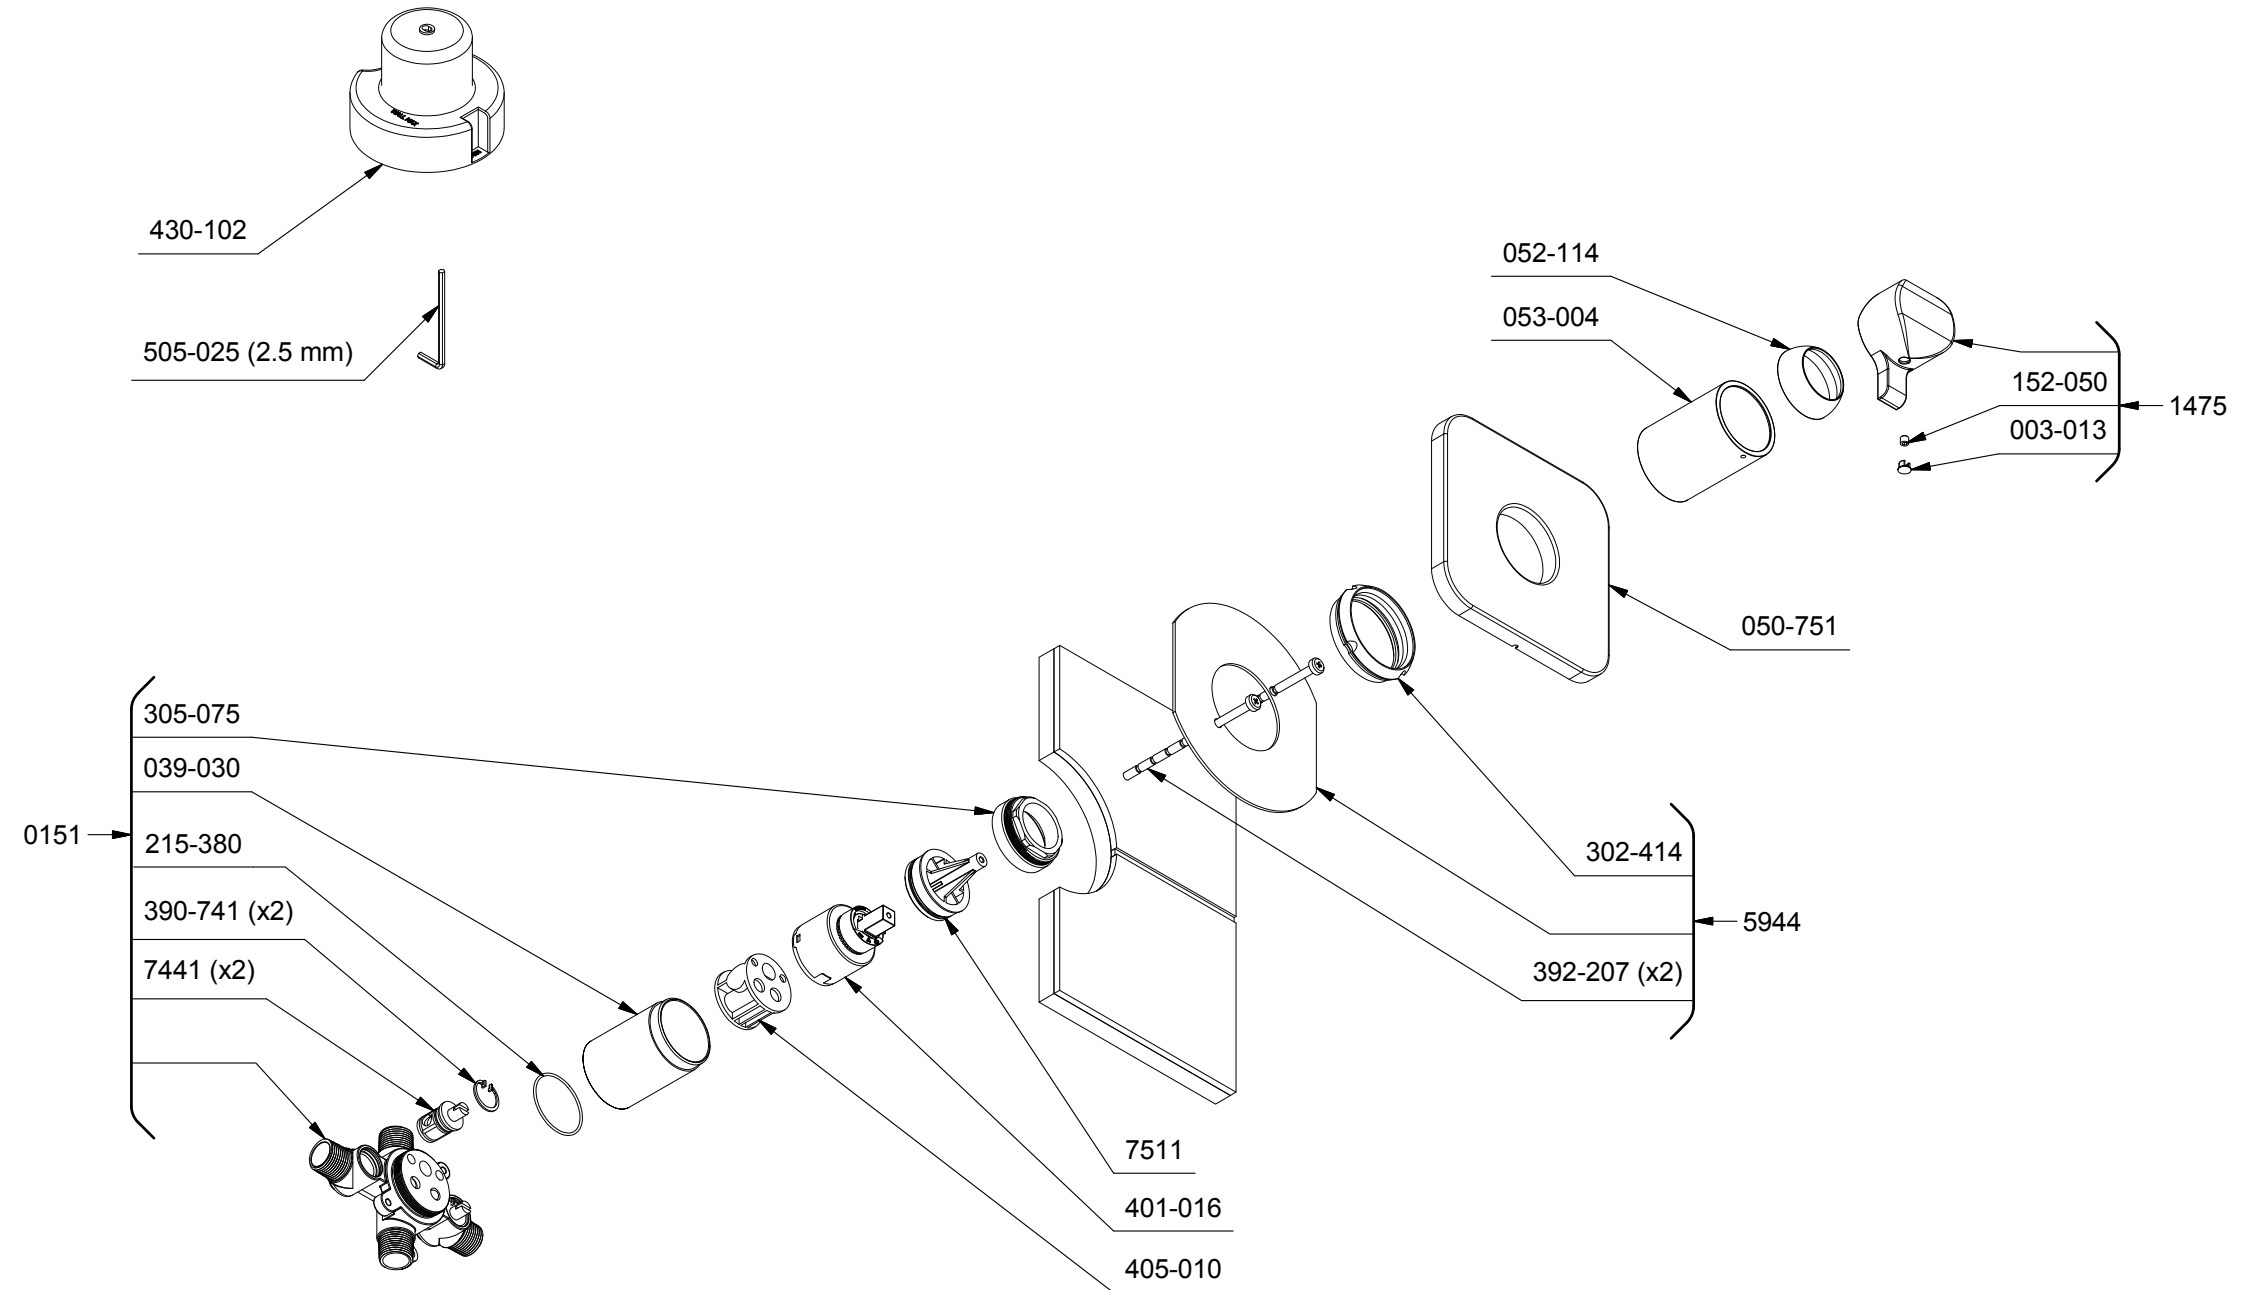

R51 ou/or R51-EX ou/or R51-SPEX

*Les dimensions, les modèles et les finis présentés peuvent différer. / Sizes, models and finishes may differ from those presented.

Service à la clientèle - Ontario, Ouest Canadien : 1-888-287-5354 Québec, Maritimes : 1-866-473-8442
Customer service - Ontario, Western Canada : 1-888-287-5354 Québec, Maritimes : 1-866-473-8442
 - United states : 1-866-473-8442