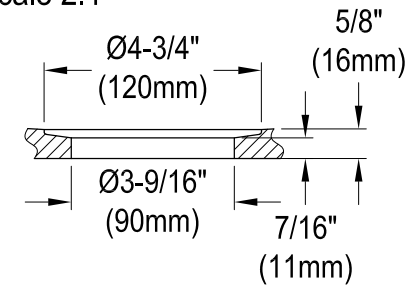

### Drain Hole Size

Scale 2:1