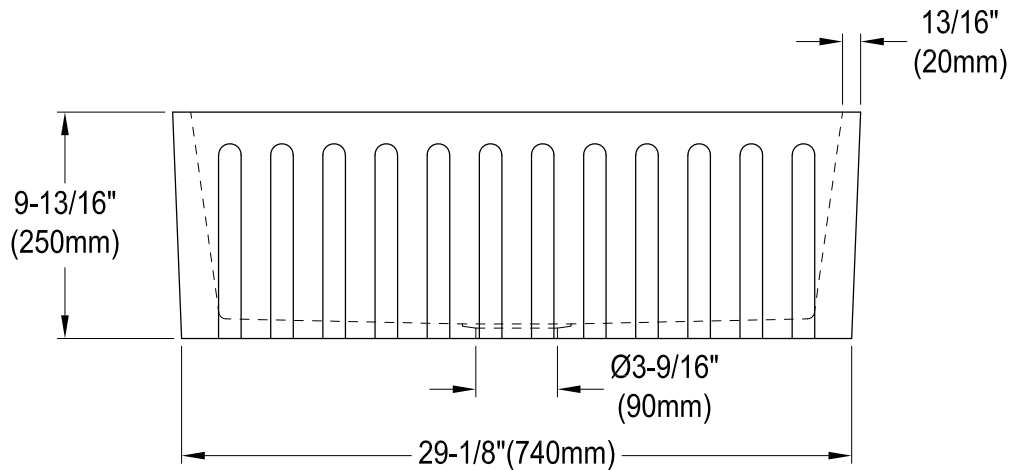

### Drain Hole Size

Scale 2:1