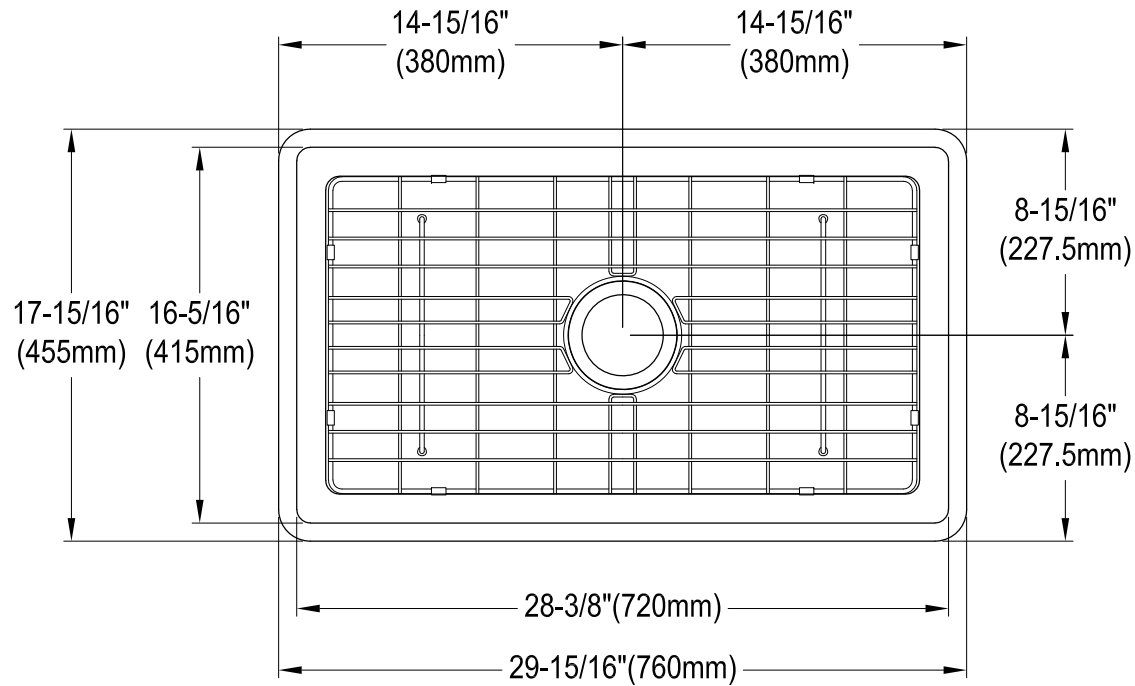

### Drain Hole Size

Scale 2:1