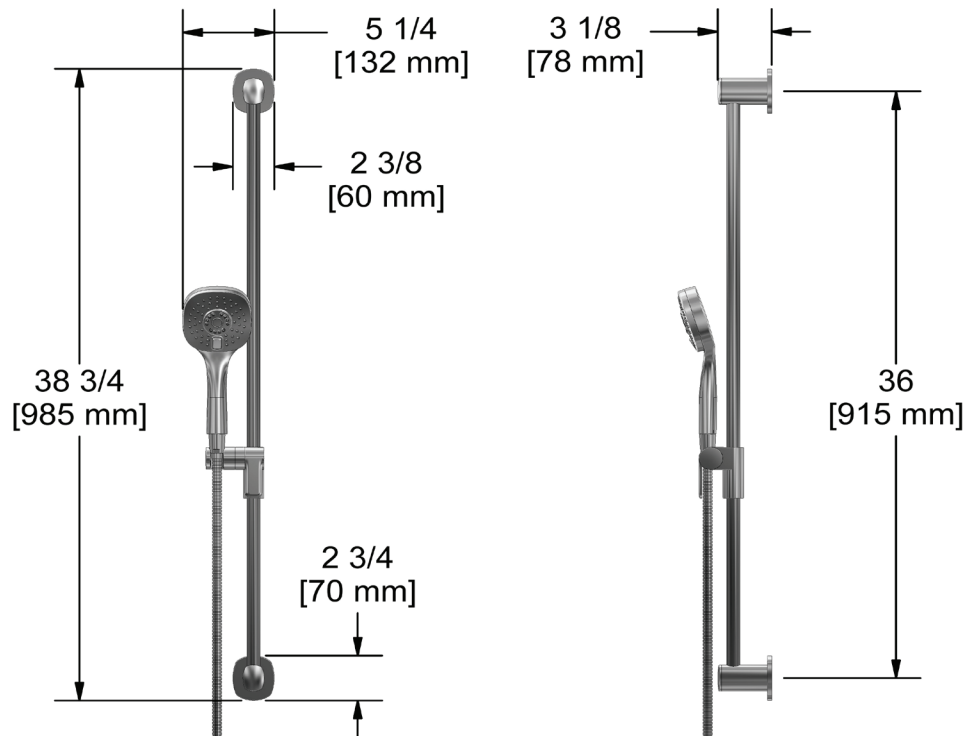

ESPECIFICACIONES

DESCRIPCIÓN

- Soporte deslizante, sistema "Easy Glide"
- Anticalcárea
- Flexo de ducha reforzado de 150 cm(59"). Tuerca giratoria y 2 válvulas anti retorno.
- 19 mm (¾") barra de ducha
- 4308, Ducha de mano 2 jets

FLUJO

- 5.69 L/min, 1.5 gpm (US) 60psi (8080-15)
- 6.7 L/min, 1.8 gpm (US) 60psi

ESTÁNDARES

- ASME A112.18.1 / CSA B125.1

GARANTÍA

- La mayoría de los productos o piezas cuentan con "Garantías Limitadas" por defectos de fabricación. A los clientes en EE. UU. se les recomienda visitar houseofrohl.com/support y a los clientes en Canadá, houseofrohl.ca/support, para consultar las condiciones completas de la garantía de los productos y acabados.

MODELOS: 8080

For warranty or additional information, contact:

US Customers

U.S.A.
houseofrohl.com/support
1-800-777-9762

QUEBEC / MARITIMES / WESTERN CANADA
QUÉBEC / MARITIMES / OUEST CANADIEN
QUEBEC / MARITIMOS / CANADA OCCIDENTAL
houseofrohl.ca/support
1-866-473-8442

Canadian Customers

ONTARIO
houseofrohl.ca/support
1-800-287-5354