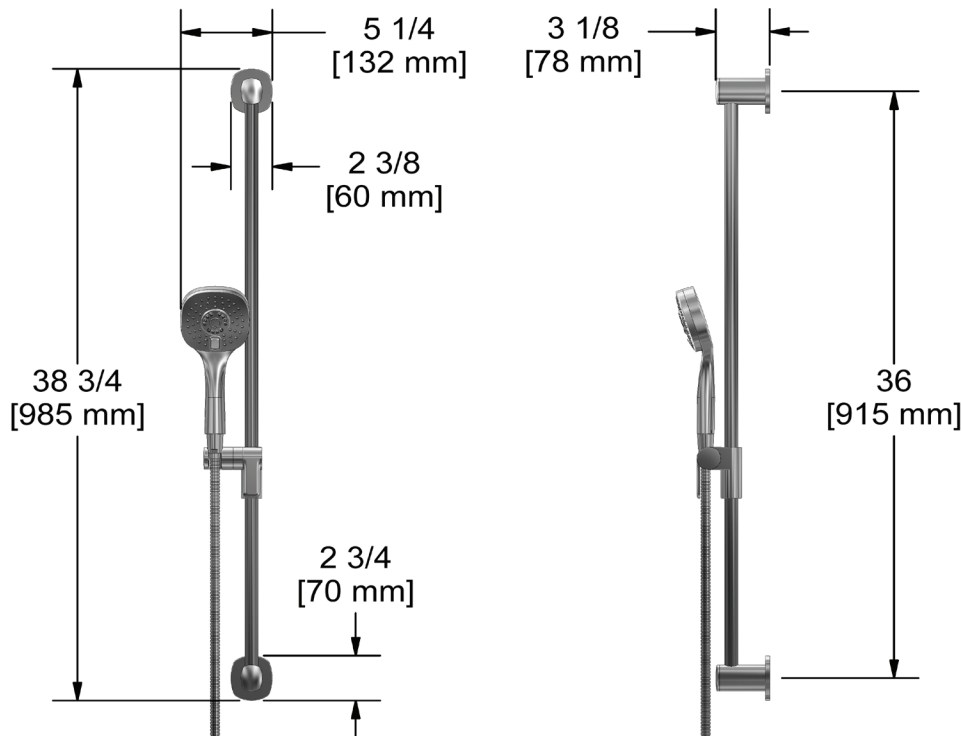

SPÉCIFICATIONS

DESCRIPTION

- Curseur Easy-Glide à gauche
- Anticalcaire
- Boyau flexible 150 cm (59") double agrafe, écrou tournant avec 2 clapets anti-retour
- Barre Ø19 mm (¾")
- 4308, Douchette 2 jets

DÉBITS DISPONIBLES

- 5.69 L/min, 1.5 gpm (US) 60psi (8080-15)
- 6.7 L/min, 1.8 gpm (US) 60psi

CERTIFICATIONS

- ASME A112.18.1 / CSA B125.1

GARANTIE

- La plupart des produits ou pièces comprend des «garanties limitées» contre les défauts de fabrication. Pour les clients des États-Unis: veuillez consulter houseofrohl.com/support; Pour les clients du Canada : veuillez consulter houseofrohl.ca/support pour connaître les conditions complètes de la garantie des produits et finis.

MODÈLES : 8080

For warranty or additional information, contact:

US Customers

U.S.A.
houseofrohl.com/support
1-800-777-9762

QUEBEC / MARITIMES / WESTERN CANADA
QUÉBEC / MARITIMES / OUEST CANADIEN
QUEBEC / MARITIMOS / CANADA OCCIDENTAL
houseofrohl.ca/support
1-866-473-8442

Canadian Customers

ONTARIO
houseofrohl.ca/support
1-800-287-5354