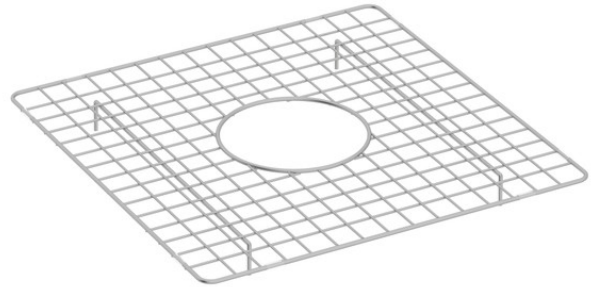

ESPECIFICACIONES

DESCRIPCIÓN

- Minimiza los rayones y el desgaste en el fondo del fregadero al crear una superficie de trabajo elevada
- El precio incluye una rejilla

GARANTÍA

- La mayoría de los productos o piezas cuentan con "Garantías limitadas" contra defectos de fabricación. Para los clientes de EE. UU., visite houseofrohl.com/support y para los clientes canadienses, visite houseofrohl.ca/support para conocer la garantía completa del producto y el acabado.

Rejilla para fregadero de cocina MS3320

MODELOS: WSGMS3320