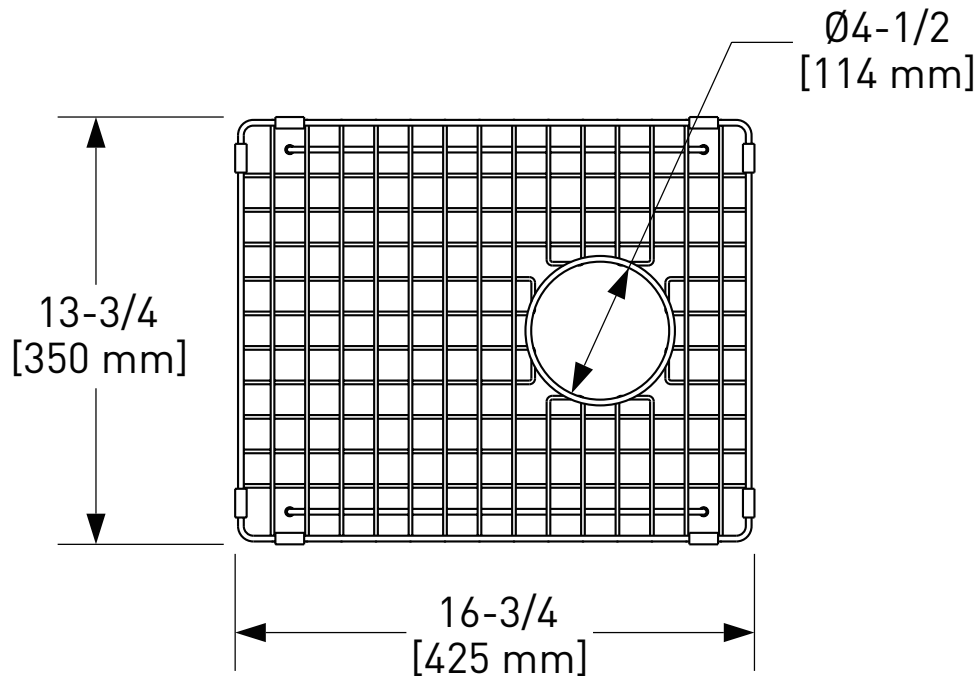

For warranty or additional information, contact:

U.S.A.
houseofrohl.com/support
1-800-777-9762

QUEBEC / MARITIMES / WESTERN CANADA
QUÉBEC / MARITIMES / OUEST CANADIEN
QUEBEC / MARITIMOS / CANADA OCCIDENTAL
houseofrohl.ca/support
1-866-473-8442

ONTARIO
houseofrohl.ca/support
1-800-287-5354