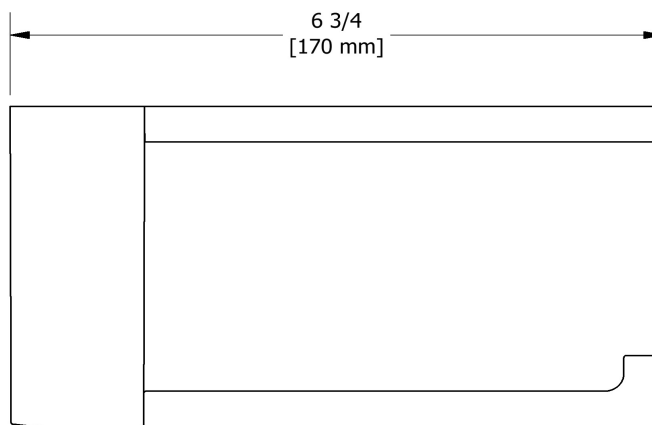

Porte-papier
RF3

Spécifications

Description

- 4 trous d'ancrage

Les dimensions, les modèles et les finis présentés peuvent différer.

Garantie

Le produit **Riobel Inc.** que vous venez d'acquérir est couvert par une garantie À VIE limitée contre tout vice de fabrication sur les pièces et les finis chrome, PVS et noirs et toutes les pièces actives à partir de la date d'achat. Les autres finis, notamment les plastiques, sont garantis un an. Tous les composants électriques et électroniques sont couverts par une garantie limitée de 5 ans.

Service à la clientèle

Ontario, Ouest Canadien : 888-287-5354 Québec, Maritimes, États-Unis : 866-473-8442

Paper holder
RF3

Specifications

Description

- 4 anchor points

Sizes, models and finishes may differ from thoses presented.