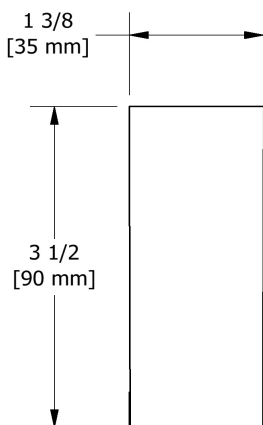

Porte-papier
RF3

Spécifications

Description

- 4 trous d'ancrage

Les dimensions, les modèles et les finis présentés peuvent différer.

Garantie

Le produit **Riobel Inc.** que vous venez d'acquérir est couvert par une garantie À VIE limitée contre tout vice de fabrication sur les pièces et les finis chrome, PVS et noirs et toutes les pièces actives à partir de la date d'achat. Les autres finis, notamment les plastiques, sont garantis un an. Tous les composants électriques et électroniques sont couverts par une garantie limitée de 5 ans.

Service à la clientèle

Ontario, Ouest Canadien : 888-287-5354 Québec, Maritimes, États-Unis : 866-473-8442

Paper holder
RF3

Specifications

Description

- 4 anchor points

Sizes, models and finishes may differ from thoses presented.