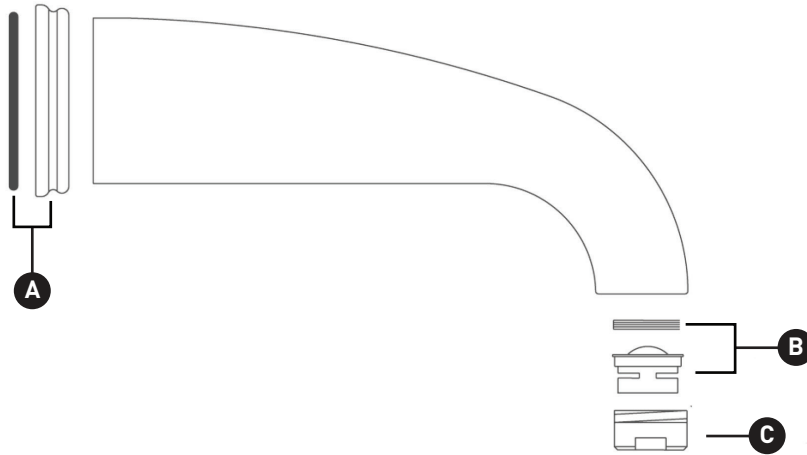

ORDER BY PART NUMBER

ILLUSTRATED PARTS

U.3805

Edwardian™ Wall Mount Tub Spout With
C-Spout

ID	Kit Number	Finish
A*	9.18256	See below
B	9.25256	N/A
C*	9.19256	See below

***Finish Determined by Suffix**

Finish	Description
APC	Polished Chrome
EB	English Bronze
EG	English Gold
PN	Polished Nickel
STN	Satin Nickel

ONTARIO
houseofrohl.ca/support
1-800-287-5354

**VEUILLEZ EFFECTUER VOTRE COMMANDE
PAR NO DE RÉFÉRENCE**

ILLUSTRATIONS DES PIÈCES

U.3805

Bec de baignoire mural Edwardian™
avec bec en C

ID	Référence du kit	Finition
A*	9.18256	Voir ci-dessous
B	9.25256	N/A
C*	9.19256	Voir ci-dessous