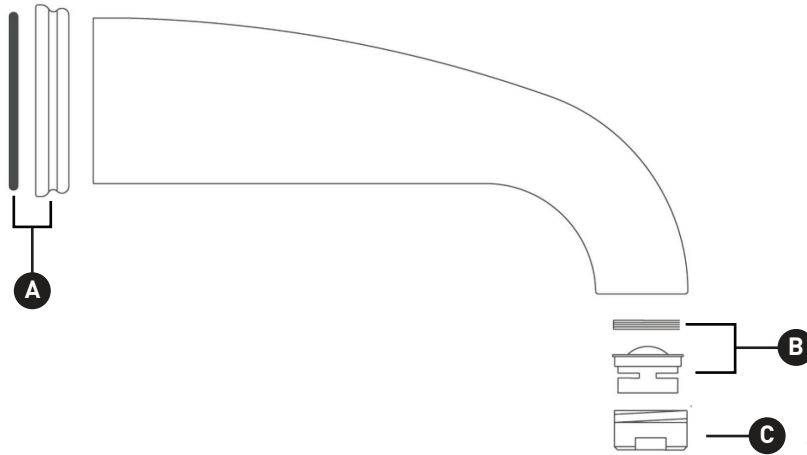

PIEZAS ILUSTRADAS

U.3805

Grifo para bañera de montaje en pared
Edwardian™ con caño en C

ID	Referencia del kit	Acabado
A*	9.18256	Ver más abajo
B	9.25256	N/A
C*	9.19256	Ver más abajo

***Acabado determinado por el sufijo**