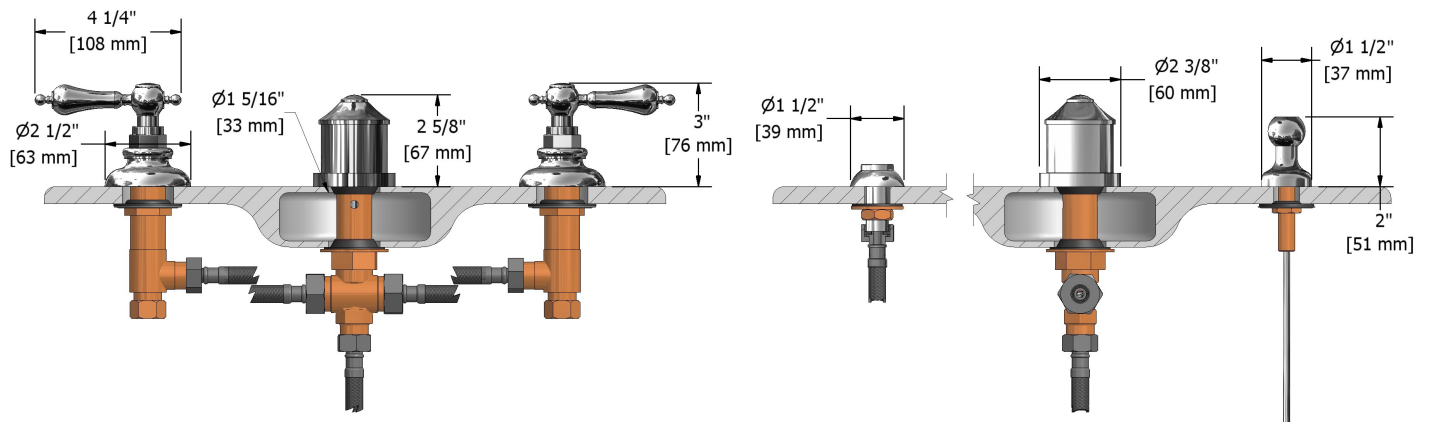

Les dimensions, les modèles et les finis présentés peuvent différer.

Garantie

Le produit **Riobel Inc.** que vous venez d'acquérir est couvert par une garantie À VIE limitée contre tout vice de fabrication sur les pièces et les finis chrome, PVS et noirs et toutes les pièces actives à partir de la date d'achat. Les autres finis, notamment les plastiques, sont garantis un an. Tous les composants électriques et électroniques sont couverts par une garantie limitée de 5 ans.

Service à la clientèle

Ontario, Ouest Canadien : 888-287-5354 Québec, Maritimes, États-Unis : 866-473-8442