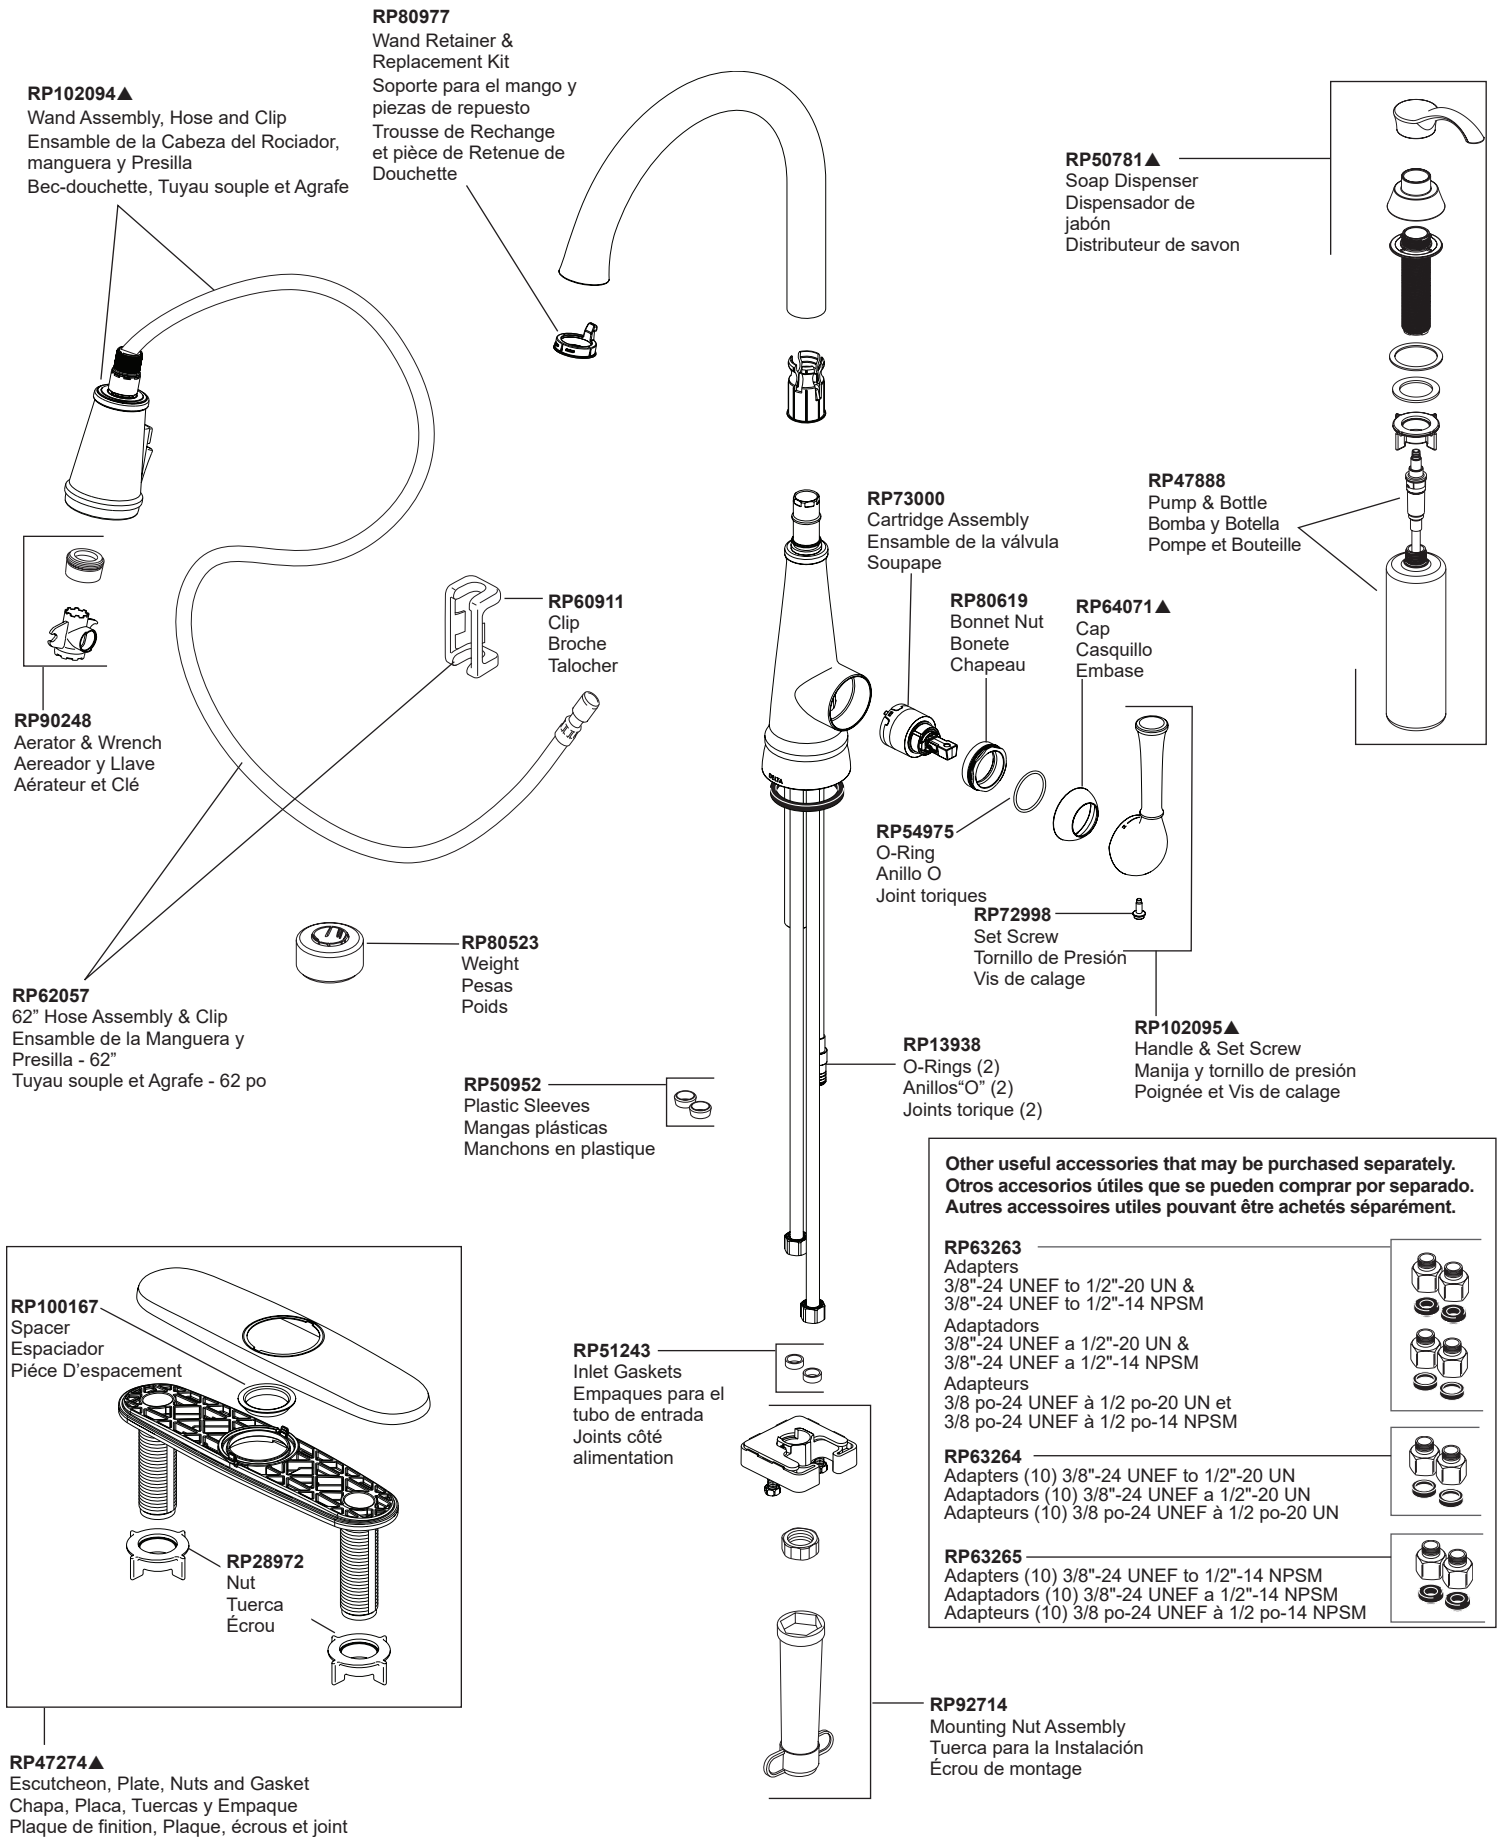

Model / Modelo / Modèle 19814Z-SD-DST

**Other useful accessories that may be purchased separately.
Otros accesorios útiles que se pueden comprar por separado.
Autres accessoires utiles pouvant être achetés séparément.**

- RP63263**
Adapters
3/8"-24 UNEF to 1/2"-20 UN &
3/8"-24 UNEF to 1/2"-14 NPSM
- RP63264**
Adapters
3/8"-24 UNEF a 1/2"-20 UN &
3/8"-24 UNEF a 1/2"-14 NPSM
- RP63265**
Adapters (10) 3/8"-24 UNEF to 1/2"-20 UN
Adaptadors (10) 3/8"-24 UNEF a 1/2"-20 UN
Adaptateurs (10) 3/8 po-24 UNEF à 1/2 po-20 UN
- RP63265**
Adapters (10) 3/8"-24 UNEF to 1/2"-14 NPSM
Adaptadors (10) 3/8"-24 UNEF a 1/2"-14 NPSM
Adaptateurs (10) 3/8 po-24 UNEF à 1/2 po-14 NPSM