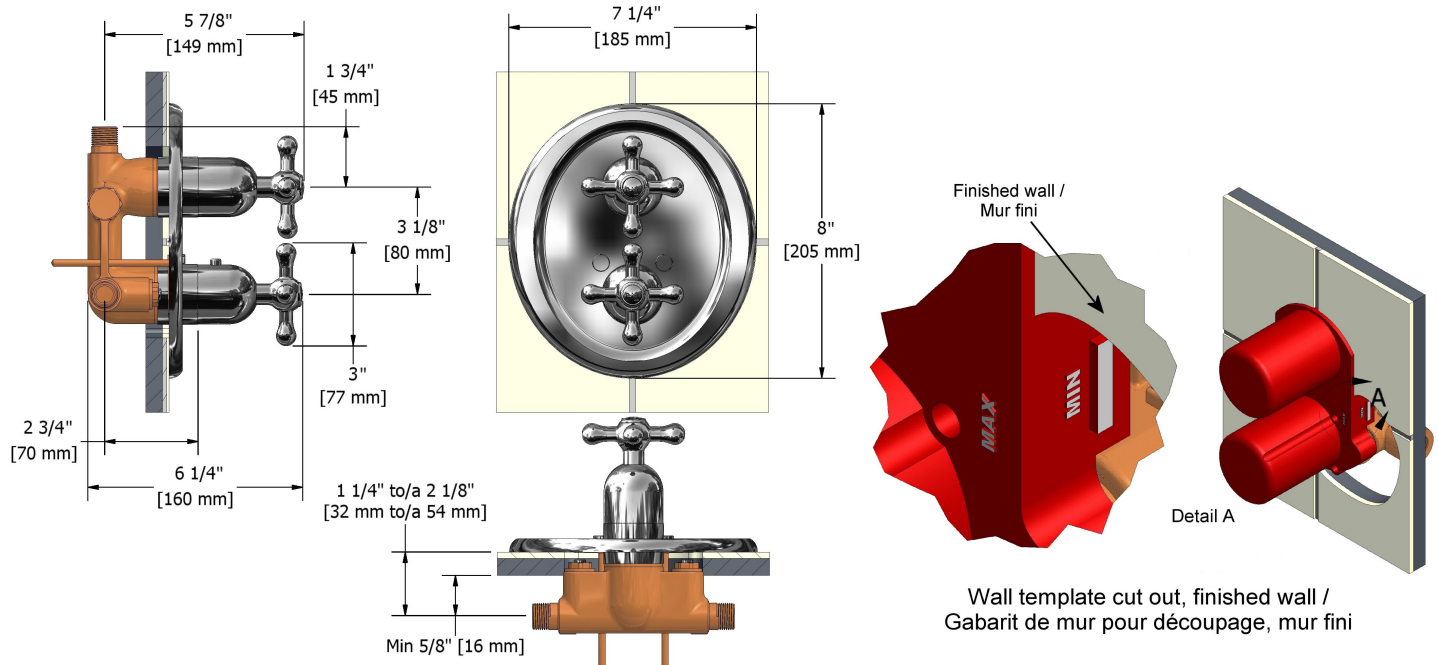

Valve complète Type T/P 1/2" avec contrôle de volume
FI42+

UPC®

Spécifications

Descriptions

- Trois sorties d'eau 1/2" mâles NPT
- Valves d'arrêt anti-retour
- Cartouche thermostatique/pression équilibrée
- Entrée d'eau 1/2" mâle NPT
- 1 contrôle de volume intégré

Débit disponible

- 46 L/min, 12 gpm (US) 60psi

Certifications

- CSA B125.1
- ASME A112.18.1
- ASSE 1016
- Approbation CMR248

Les dimensions, les modèles et les finis présentés peuvent différer.

Garantie

Le produit **Riobel Inc.** que vous venez d'acquérir est couvert par une garantie À VIE limitée contre tout vice de fabrication sur les pièces et les finis chrome, PVS et noirs et toutes les pièces actives à partir de la date d'achat. Les autres finis, notamment les plastiques, sont garantis un an. Tous les composants électriques et électroniques sont couverts par une garantie limitée de 5 ans.

Service à la clientèle

Ontario, Ouest Canadien : 888-287-5354 Québec, Maritimes, États-Unis : 866-473-8442

2020.11.09

Type T/P 1/2" complete valve with shut-off valve
FI42+

UPC®

Specifications

Descriptions

- Three 1/2" outlets male NPT
- Check stops
- Thermostatic/pressure balance cartridge
- 1/2" inlet male NPT
- 1 integrated volume control