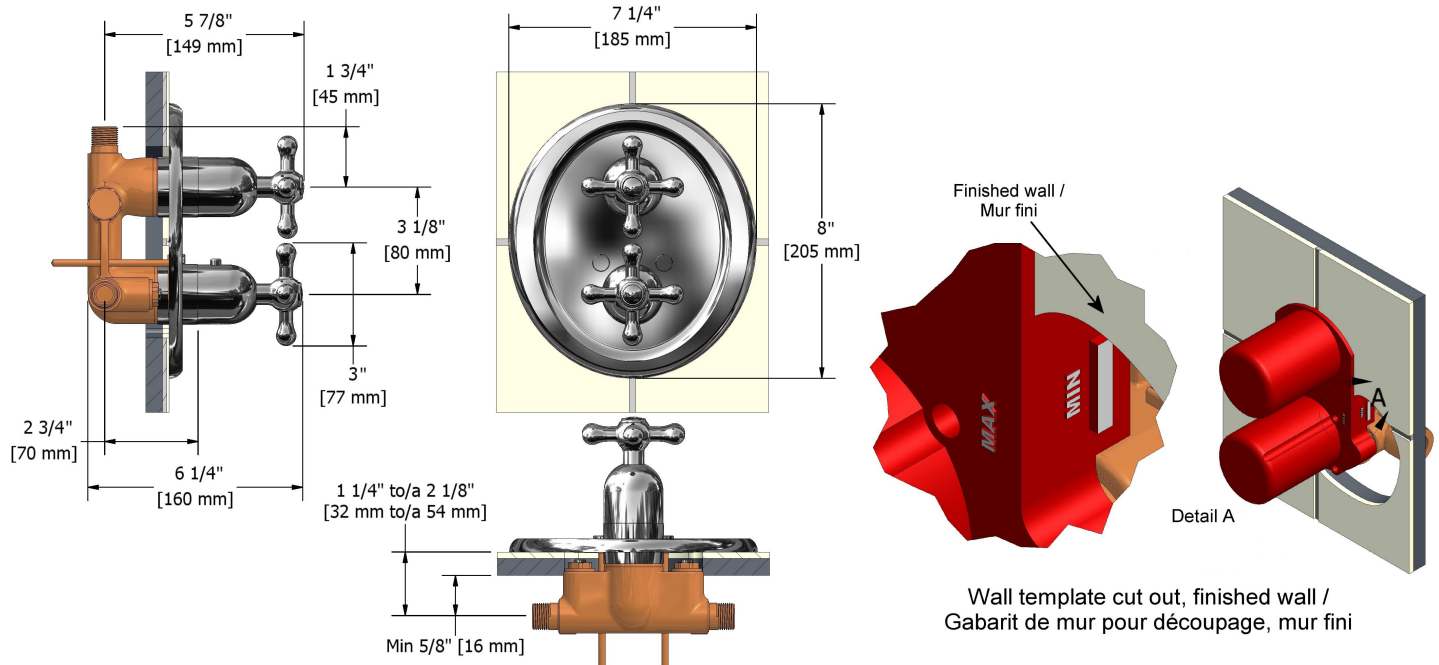

Sizes, models and finishes may differ from thoses presented.

Warranty

This **Riobel Inc.** product you have purchased carries a Limited Lifetime Warranty on the chrome, PVD finish, blacks and all working parts and is guaranteed from the initial purchase date against all manufacturing defects. All other finishes, including plastic components, are guaranteed for one year. All electric and/or electronic parts are covered by a 5-year limited warranty.

Customer Service

Ontario, West Canada : 888-287-5354 Quebec, Maritimes, United States : 866-473-8442

2020.11.09