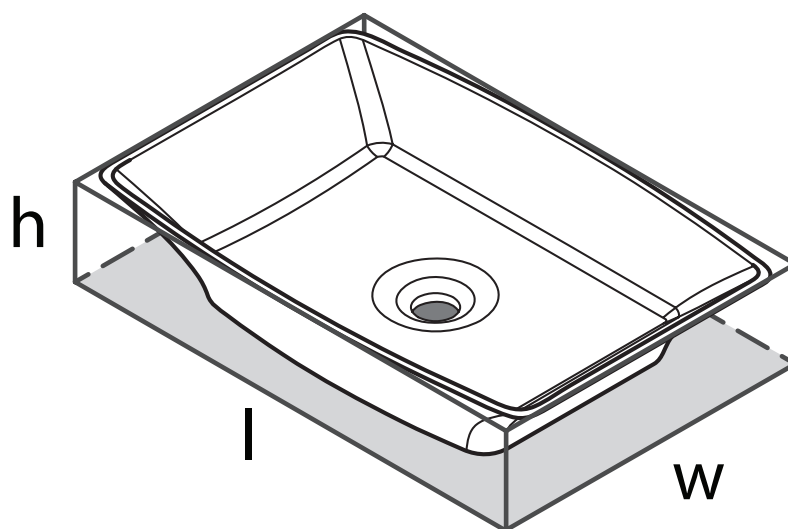

SPECIFICATIONS

DESCRIPTION

- Made from naturally bright white Volcanic Limestone™
- Drain required and sold separately: Order K-25 or K-28
- Optional RAL color sold as separate SKU

STANDARDS

- CSA B45.5-17/IAPMO Z124-2017

Ravello

24" x 16" Rectangular Vessel Lavatory Sink

MODEL: RAV-60

$l = 612\text{mm}/24\frac{1}{8}"$

$w = 411\text{mm}/16\frac{1}{8}"$

$h = 117\text{mm}/4\frac{5}{8}"$

For warranty or additional information, contact:

Ravello

Vasque rectangulaire Ravello 24" x 16"

MODÈLES: RAV-60

$l = 612\text{mm}/24\frac{1}{8}"$

$w = 411\text{mm}/16\frac{1}{8}"$

$h = 117\text{mm}/4\frac{5}{8}"$

Si vous souhaitez obtenir de l'information supplémentaire à propos de la garantie ou de tout autre élément, communiquez avec :