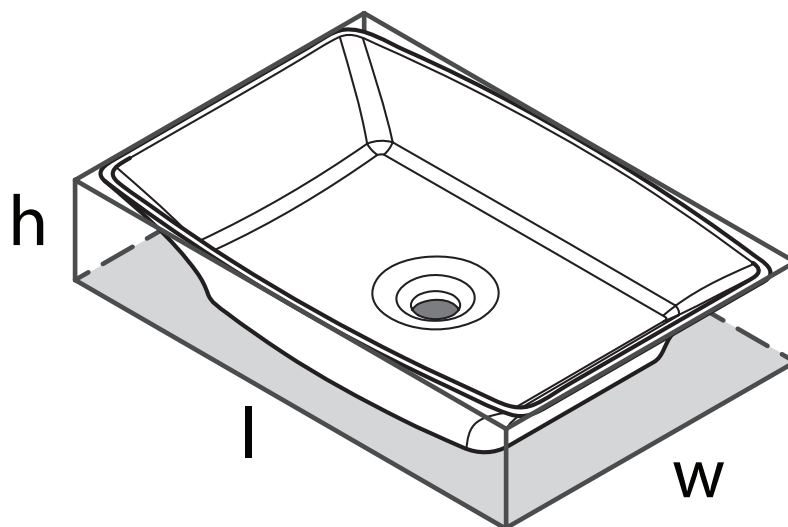

Ravello

Vasque rectangulaire Ravello 24" x 16"

MODÈLES: RAV-60

$l = 612\text{mm}/24\frac{1}{8}"$

$w = 411\text{mm}/16\frac{1}{8}"$

$h = 117\text{mm}/4\frac{5}{8}"$

Si vous souhaitez obtenir de l'information supplémentaire à propos de la garantie ou de tout autre élément, communiquez avec :