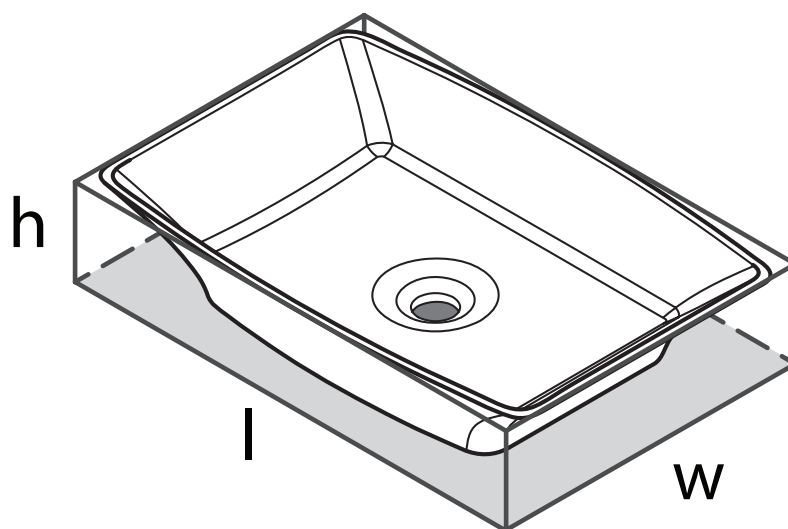

Ravello

Fregadero rectangular Ravello 24" x 16"

MODELOS: RAV-60

$l = 612\text{mm}/24\frac{1}{8}"$

$w = 411\text{mm}/16\frac{1}{8}"$

$h = 117\text{mm}/4\frac{5}{8}"$

Para preguntas sobre la garantía o para obtener más información, favor de comunicarse con: