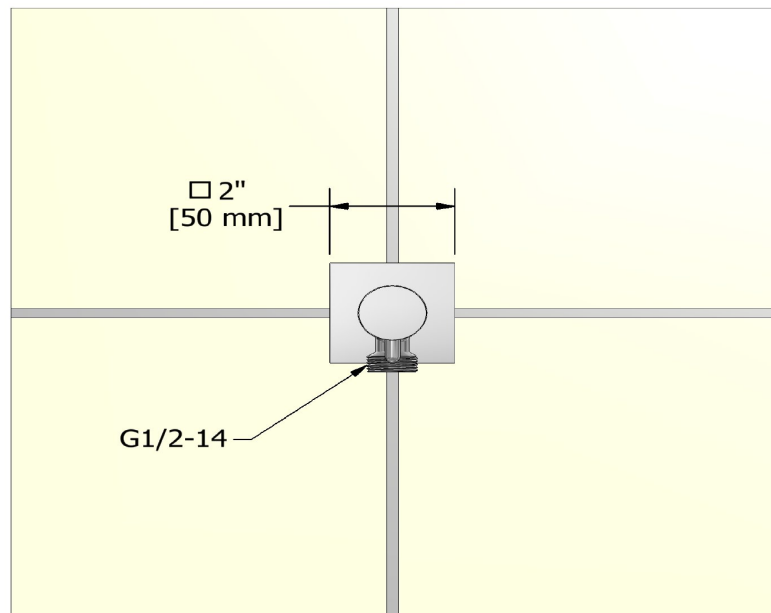

U.S.A.
houseofrohl.ca/support
1-800-777-9762

QUEBEC / MARITIMES / WESTERN CANADA
houseofrohl.ca/support
1-866-473-8442

ONTARIO
houseofrohl.ca/support
1-800-287-5354