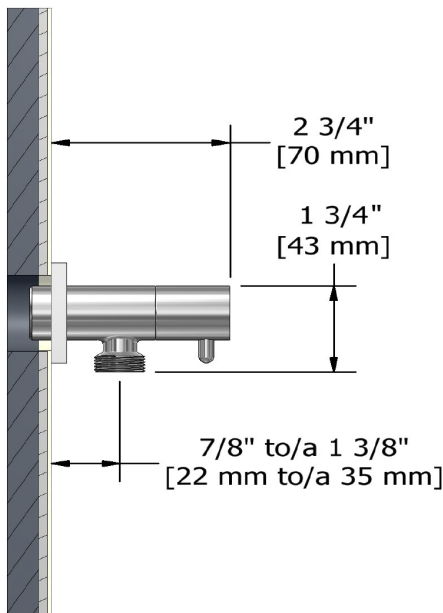

U.S.A.
houseofrohl.ca/support
1-800-777-9762

QUÉBEC / MARITIMES / OUEST CANADIEN
houseofrohl.ca/support
1-866-473-8442

ONTARIO
houseofrohl.ca/support
1-800-287-5354