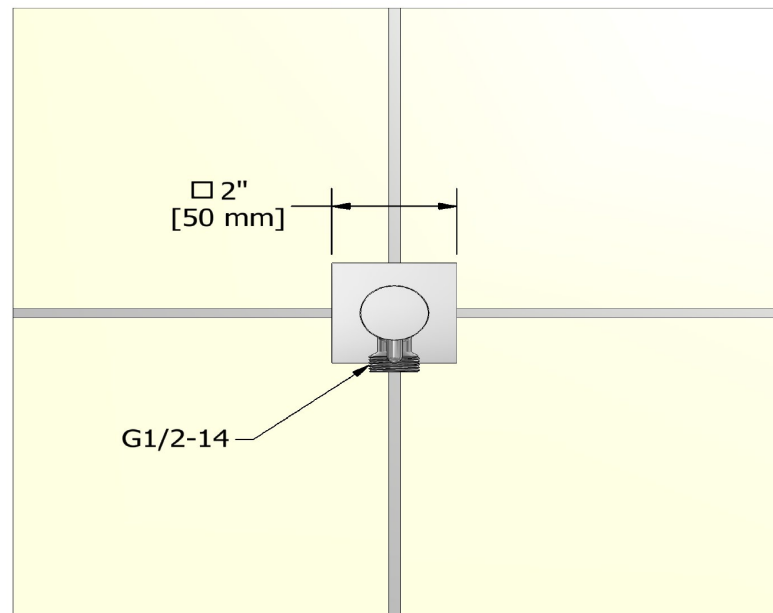

U.S.A.
houseofrohl.ca/support
1-800-777-9762

QUÉBEC / MARITIMES / OUEST CANADIEN
houseofrohl.ca/support
1-866-473-8442

ONTARIO
houseofrohl.ca/support
1-800-287-5354