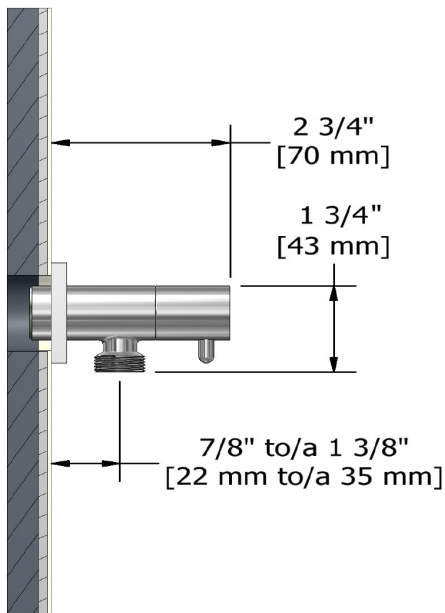

U.S.A.
houseofrohl.ca/support
1-800-777-9762

QUEBEC / MARITIMOS / CANADA OCCIDENTAL
houseofrohl.ca/support
1-866-473-8442

ONTARIO
houseofrohl.ca/support
1-800-287-5354