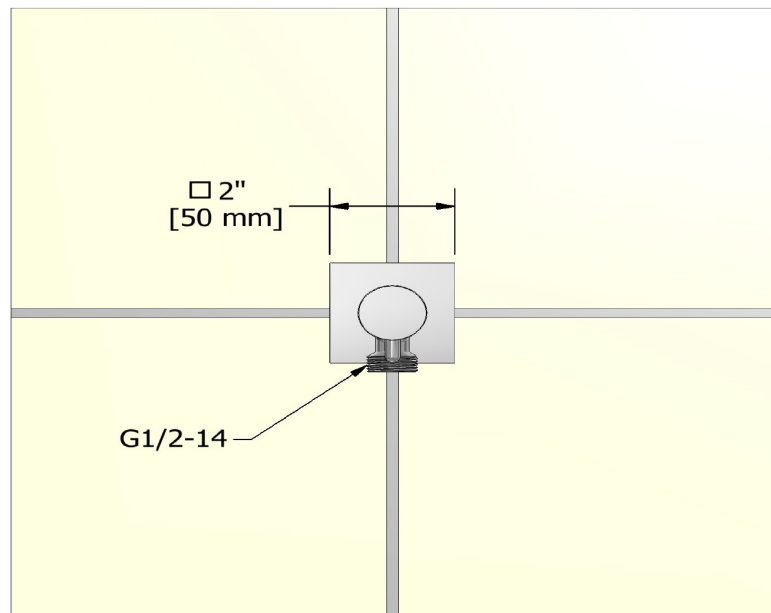

U.S.A.
houseofrohl.ca/support
1-800-777-9762

QUEBEC / MARITIMOS / CANADA OCCIDENTAL
houseofrohl.ca/support
1-866-473-8442

ONTARIO
houseofrohl.ca/support
1-800-287-5354