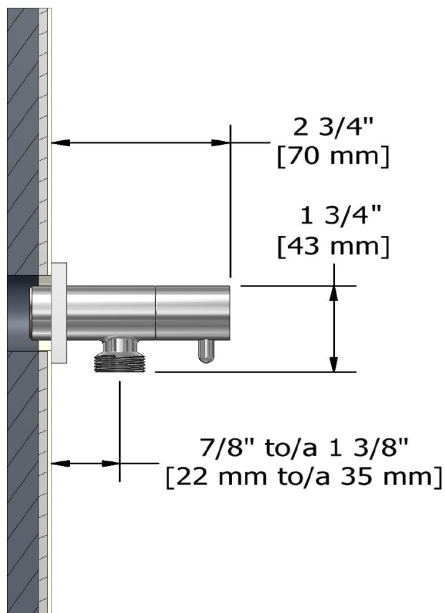

U.S.A.
houseofrohl.ca/support
1-800-777-9762

QUEBEC / MARITIMES / WESTERN CANADA
houseofrohl.ca/support
1-866-473-8442

ONTARIO
houseofrohl.ca/support
1-800-287-5354