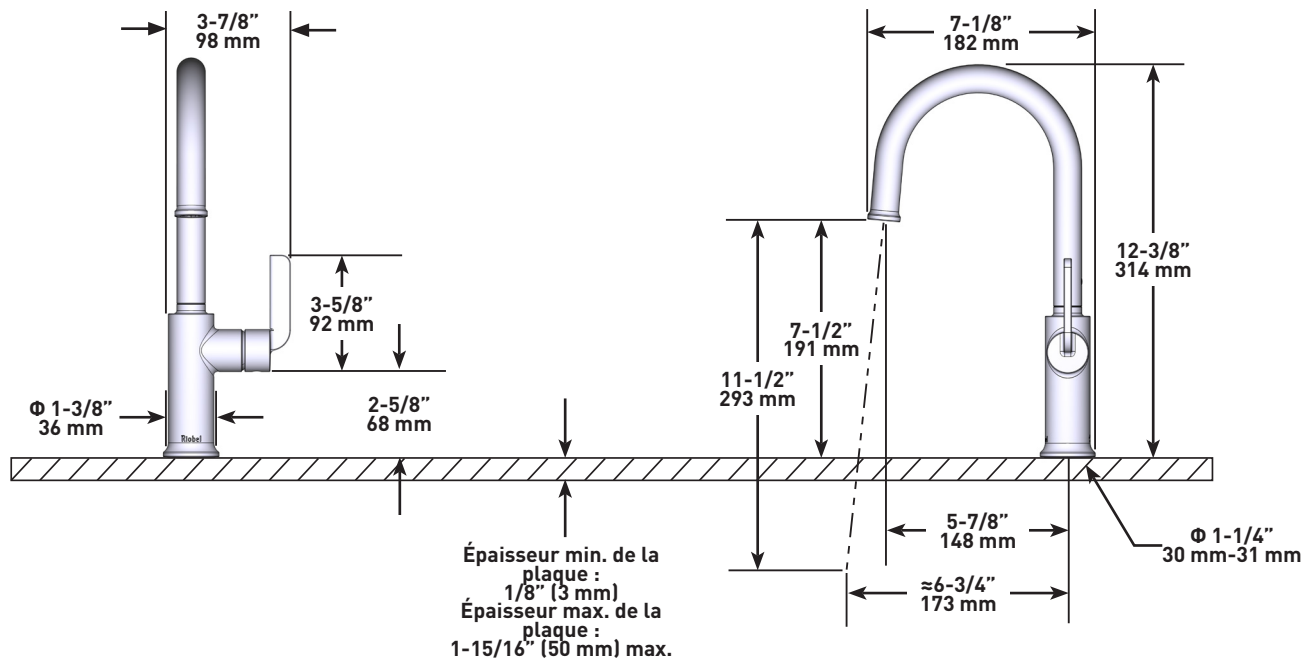

Si vous souhaitez obtenir de l'information supplémentaire à propos de la garantie ou de tout autre élément, communiquez avec :

U.S.A.
houseofrohl.com/support
1-800-777-9762

QUEBEC / MARITIMES / WESTERN CANADA
QUÉBEC / MARITIMES / OUEST CANADIEN
QUEBEC / MARITIMOS / CANADA OCCIDENTAL
houseofrohl.ca/support
1-866-473-8442

ONTARIO
houseofrohl.ca/support
1-800-287-5354

Riobel

PERRIN & ROWE
LONDON

victoria ⊕ albert®

ROHL