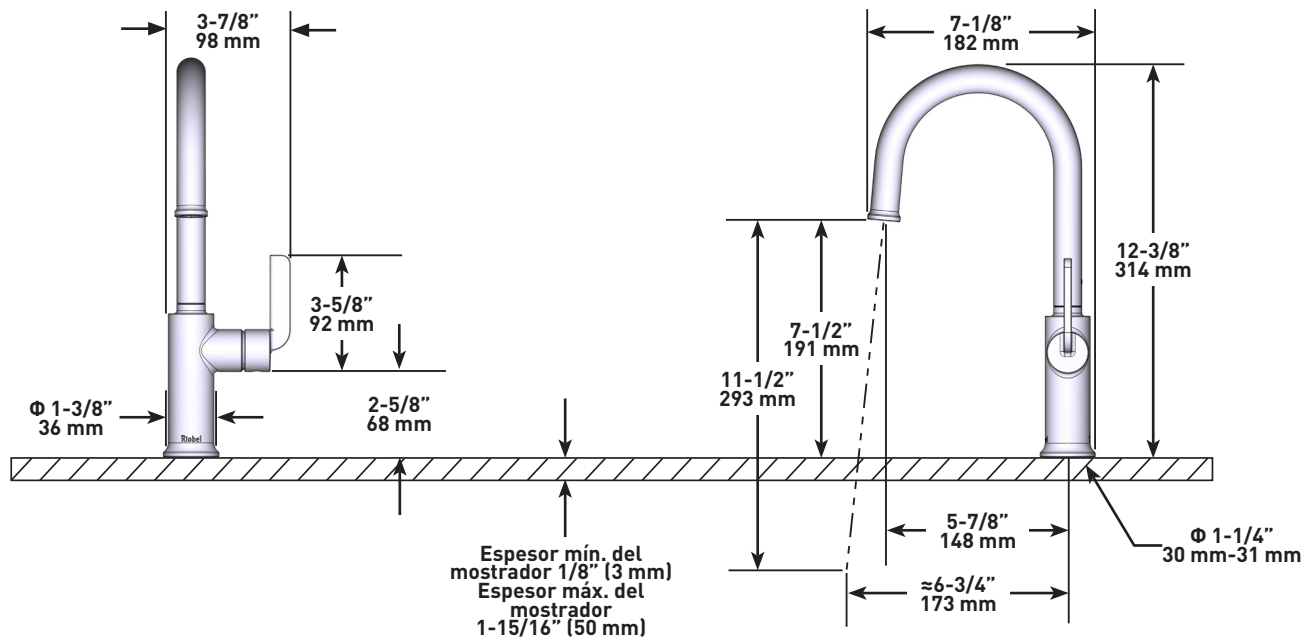

Para preguntas sobre la garantía o para obtener más información, favor de comunicarse con:

U.S.A.
houseofrohl.com/support
1-800-777-9762

QUEBEC / MARITIMES / WESTERN CANADA
QUÉBEC / MARITIMES / OUEST CANADIEN
QUEBEC / MARITIMOS / CANADA OCCIDENTAL
houseofrohl.ca/support
1-866-473-8442

ONTARIO
houseofrohl.ca/support
1-800-287-5354

Riobel

PERRIN & ROWE
LONDON

victoria ⊕ albert®

ROHL