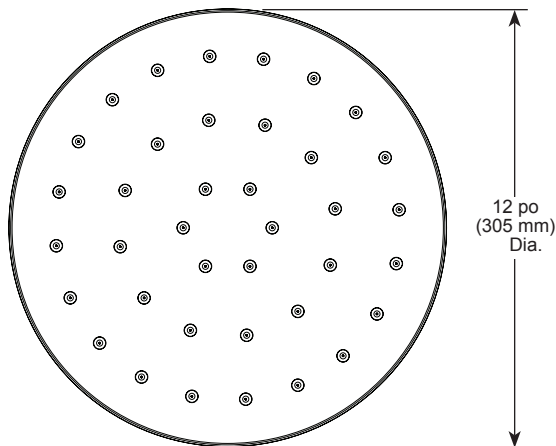

CONFORME À :

- ASME A112.18.1 / CSA B125.1
- EPA WaterSense^{MD} - S'applique à 52160-▲ et 52160-▲-PR uniquement

52160-▲
52160-▲-PR

52160-▲-25
52160-▲-PR25

▲ Désigne le suffixe approprié de la finition

Delta Faucet Company se réserve le droit (1) d'effectuer des changements dans les spécifications et les matériaux, et (2) de modifier ou d'abandonner certains modèles, dans les deux cas sans préavis ni obligation. Les dimensions sont à titre indicatif seulement. Consultez le Livre des prix courants de la gamme complète ou fr.deltafaucet.ca pour la disponibilité des produits et des options.