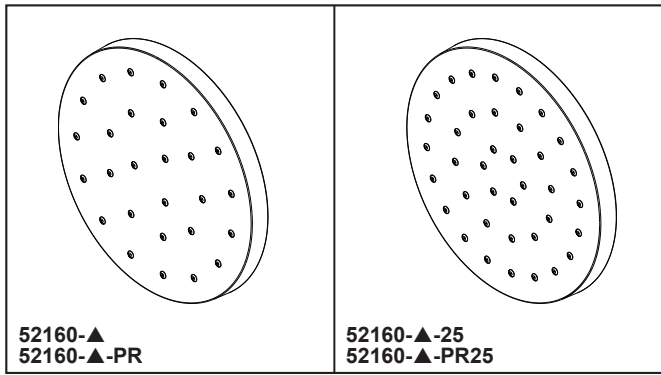

voyez ce que Delta peut faire™

POMME DE DOUCHE H₂OKINETIC^{MD}

■ Pomme de douche à réglage unique

CARACTÉRISTIQUES :

- Orifices de pulvérisation Touch-Clean^{MD}
- Jet H₂Okinetic^{MD} UltraSoakMC
- Fini Lumicoat^{MD} (modèles -PR uniquement)
- Finis Lumicoat^{MD} se nettoient facilement sans avoir recours à des nettoyants ou à des produits chimiques sur les surfaces les plus fréquemment touchées.

SPÉCIFICATIONS STANDARDS :

- Débit maximal 1,75 gal/min à 80 psi, 6,6 L/min à 550 kPa (52160-▲ et 52160-▲-PR uniquement)
- Débit maximal 2,5 gal/min à 80 psi, 9,5 L/min à 550 kPa (52160-▲-25 et 52160-▲-PR25 uniquement)
- Connecteur à bille métallique pour plus de durabilité
- Le connecteur à bille pivote de 44° (22° par coté)
- Raccord de tuyau standard de 1/2 po (13 mm) -14 NPT
- Réglages de jet comprennent : jet H₂Okinetic^{MD} UltraSoakMC

GARANTIE:

- Pièces et finition – Garantie à vie limitée; ou pour les clients commerciaux, 10 ans pour les résidences multifamiliales (appartements et condominiums) et 5 ans pour tout autre usage commercial, dans tous les cas à compter de la date de réception du produit par l'acheteur initial ou son représentant autorisé (installateur, etc.).
- Veuillez consulter le site fr.deltafaucet.ca pour tous les détails de notre garantie limitée.

CONFORME À :

- ASME A112.18.1 / CSA B125.1
- EPA WaterSense^{MD} - S'applique à 52160-▲ et 52160-▲-PR uniquement