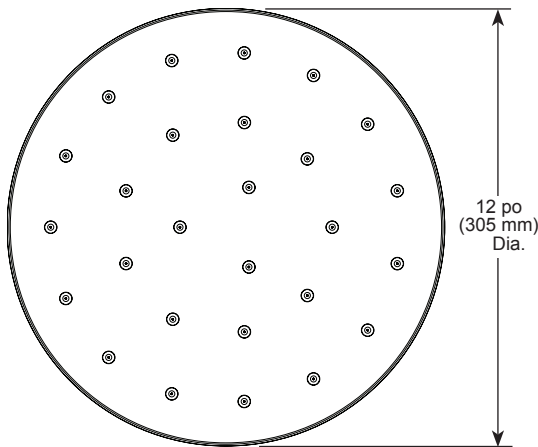

52160-▲
52160-▲-PR