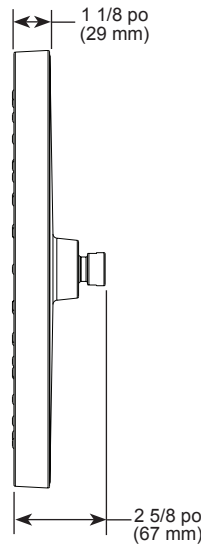

STANDARD SPECIFICATIONS:

- Max flow rate 1.75 gpm @ 80 psi, 6.6 L/min @ 550 kPa (52160-▲ & 52160-▲-PR only)
- Max flow rate 2.5 gpm @ 80 psi, 9.5 L/min @ 550 kPa (52160-▲-25 & 52160-▲-PR25 only)
- Metal ball connector for durability
- Ball connector swivel angle is 44° (22° per side)
- Standard 1/2"-14 NPT pipe fitting
- Spray settings include: H₂Okinetic® UltraSoak™ Spray

SPÉCIFICATIONS STANDARDS :

- Débit maximal 1,75 gal/min à 80 psi, 6,6 L/min à 550 kPa (52160-▲ et 52160-▲-PR uniquement)
- Débit maximal 2,5 gal/min à 80 psi, 9,5 L/min à 550 kPa (52160-▲-25 et 52160-▲-PR25 uniquement)
- Connecteur à bille métallique pour plus de durabilité
- Le connecteur à bille pivote de 44° (22° par coté)
- Raccord de tuyau standard de 1/2 po (13 mm) -14 NPT
- Réglages de jet comprennent : jet H₂Okinetic^{MD} UltraSoakMC

CONFORME À :

- ASME A112.18.1 / CSA B125.1
- EPA WaterSense^{MD} - S'applique à 52160-▲ et 52160-▲-PR uniquement

52160-▲
52160-▲-PR

52160-▲-25
52160-▲-PR25

▲ Désigne le suffixe approprié de la finition

Delta Faucet Company se réserve le droit (1) d'effectuer des changements dans les spécifications et les matériaux, et (2) de modifier ou d'abandonner certains modèles, dans les deux cas sans préavis ni obligation. Les dimensions sont à titre indicatif seulement. Consultez le Livre des prix courants de la gamme complète ou fr.deltafaucet.ca pour la disponibilité des produits et des options.