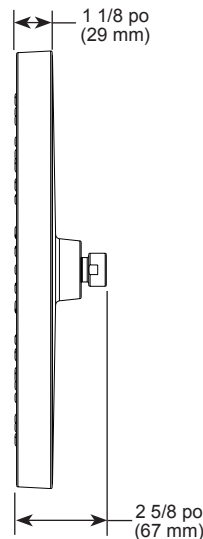

STANDARD SPECIFICATIONS:

- Max flow rate 1.75 gpm @ 80 psi, 6.6 L/min @ 550 kPa (52160-▲ & 52160-▲-PR only)
- Max flow rate 2.5 gpm @ 80 psi, 9.5 L/min @ 550 kPa (52160-▲-25 & 52160-▲-PR25 only)
- Metal ball connector for durability
- Ball connector swivel angle is 44° (22° per side)
- Standard 1/2"-14 NPT pipe fitting
- Spray settings include: H₂Okinetic® UltraSoak™ Spray

SPÉCIFICATIONS STANDARDS :

- Débit maximal 1,75 gal/min à 80 psi, 6,6 L/min à 550 kPa (52160-▲ et 52160-▲-PR uniquement)
- Débit maximal 2,5 gal/min à 80 psi, 9,5 L/min à 550 kPa (52160-▲-25 et 52160-▲-PR25 uniquement)
- Connecteur à bille métallique pour plus de durabilité
- Le connecteur à bille pivote de 44° (22° par coté)
- Raccord de tuyau standard de 1/2 po (13 mm) -14 NPT
- Réglages de jet comprennent : jet H₂Okinetic^{MD} UltraSoakMC

CONFORME À :

- ASME A112.18.1 / CSA B125.1
- EPA WaterSense^{MD} - S'applique à 52160-▲ et 52160-▲-PR uniquement

52160-▲
52160-▲-PR

52160-▲-25
52160-▲-PR25

▲ Désigne le suffixe approprié de la finition

Delta Faucet Company se réserve le droit (1) d'effectuer des changements dans les spécifications et les matériaux, et (2) de modifier ou d'abandonner certains modèles, dans les deux cas sans préavis ni obligation. Les dimensions sont à titre indicatif seulement. Consultez le Livre des prix courants de la gamme complète ou fr.deltafaucet.ca pour la disponibilité des produits et des options.