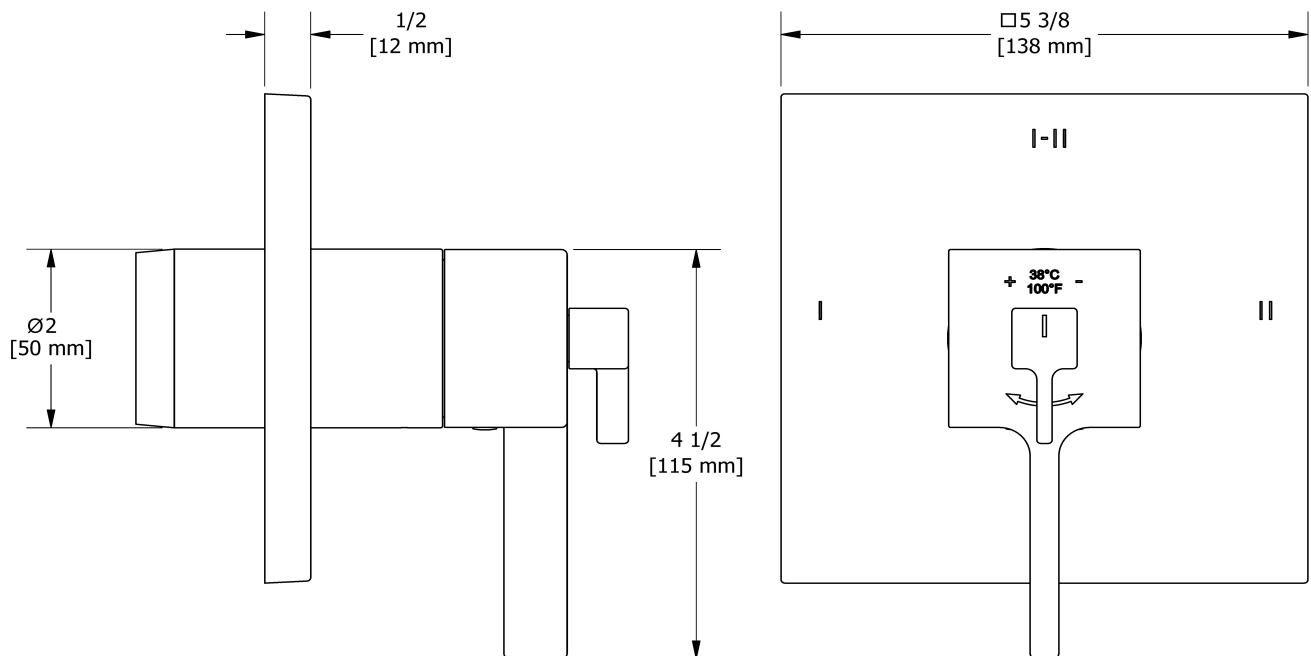

Garniture pour valve 2 voies coaxiale Type T/P TMZ93

Spécifications

Descriptions

- Cartouche thermostatique/pression équilibrée coaxiale avec clapets anti-retour
- Garniture seule
- Commandez le brut R23, R23-SPEX ou R23-EX pour compléter
- 4 positions (OFF, 1, 1 et 2, 2) partagées

Couleur disponible

- C : Chrome

Débit disponible

- 24 L/min, 6.3 gpm (US) 60psi

Certifications

- CSA B125.1
- ASME A112.18.1
- ASSE 1016
- Approbation CMR248
- ADA

Les dimensions, les modèles et les finis présentés peuvent différer.

Service à la clientèle

Ontario, Ouest Canadien : 888-287-5354 Québec, Maritimes, États-Unis : 866-473-8442

2-way Type T/P coaxial valve trim
TMZ93

Specifications

Descriptions

- Thermostatic/pressure balance coaxial cartridge with check valves
- Trim only
- R23, R23-SPEX or R23-EX rough required to complete
- 4 positions (OFF, 1, 1 and 2, 2) share

Available colors

- C : Chrome

Available flow

- 24 L/min, 6.3 gpm (US) 60psi

Certifications

- CSA B125.1
- ASME A112.18.1
- ASSE 1016
- CMR248 Approval
- ADA

Sizes, models and finishes may differ from those presented.