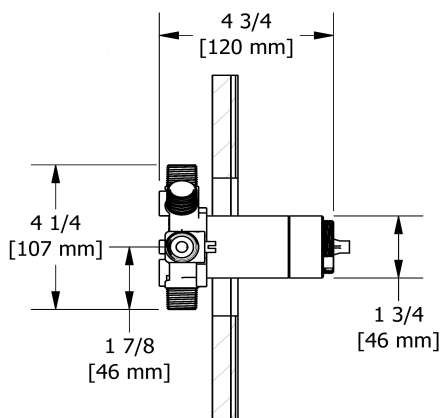

Certifications

- CSA B125.1
- ASME A112.18.1
- ASSE 1016
- Approbation CMR248

UPC®