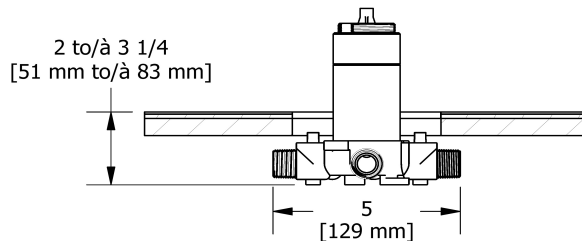

Sizes, models and finishes may differ from those presented.

Warranty

This **Riobel Inc.** product you have purchased carries a Limited Lifetime Warranty on the chrome, PVD finish, blacks and all working parts and is guaranteed from the initial purchase date against all manufacturing defects. All other finishes, including plastic components, are guaranteed for one year. All electric and/or electronic parts are covered by a 5-year limited warranty.

Customer Service

Ontario, West Canada : 888-287-5354 Quebec, Maritimes, United States : 866-473-8442