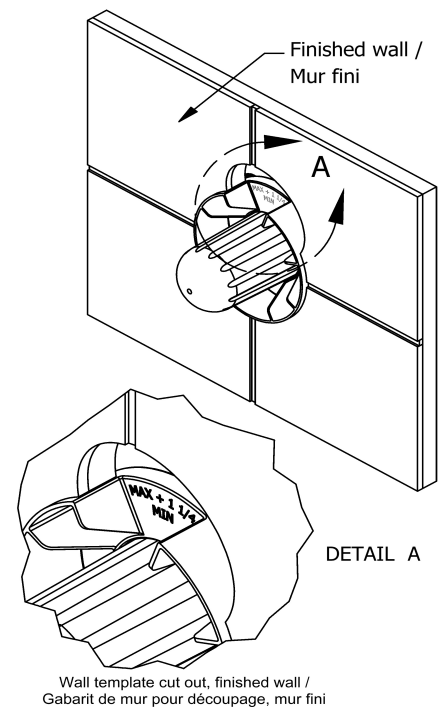

Sizes, models and finishes may differ from those presented.

Warranty

This **Riobel Inc.** product you have purchased carries a Limited Lifetime Warranty on the chrome, PVD finish, blacks and all working parts and is guaranteed from the initial purchase date against all manufacturing defects. All other finishes, including plastic components, are guaranteed for one year. All electric and/or electronic parts are covered by a 5-year limited warranty.

Customer Service

Ontario, West Canada : 888-287-5354 Quebec, Maritimes, United States : 866-473-8442