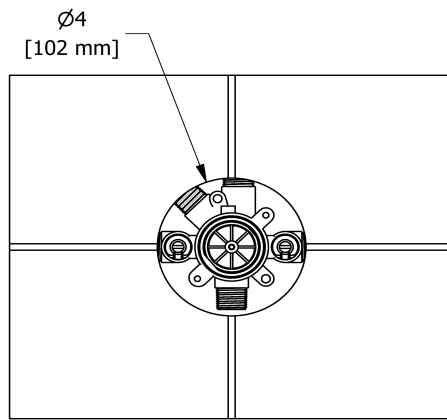

Sizes, models and finishes may differ from those presented.

Warranty

This **Riobel Inc.** product you have purchased carries a Limited Lifetime Warranty on the chrome, PVD finish, blacks and all working parts and is guaranteed from the initial purchase date against all manufacturing defects. All other finishes, including plastic components, are guaranteed for one year. All electric and/or electronic parts are covered by a 5-year limited warranty.

Customer Service

Ontario, West Canada : 888-287-5354 Quebec, Maritimes, United States : 866-473-8442