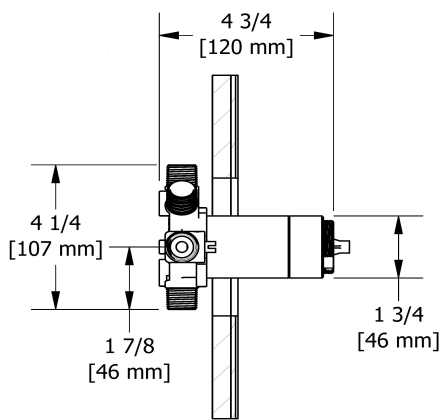

Sizes, models and finishes may differ from those presented.

Warranty

This **Riobel Inc.** product you have purchased carries a Limited Lifetime Warranty on the chrome, PVD finish, blacks and all working parts and is guaranteed from the initial purchase date against all manufacturing defects. All other finishes, including plastic components, are guaranteed for one year. All electric and/or electronic parts are covered by a 5-year limited warranty.

Customer Service

Ontario, West Canada : 888-287-5354 Quebec, Maritimes, United States : 866-473-8442