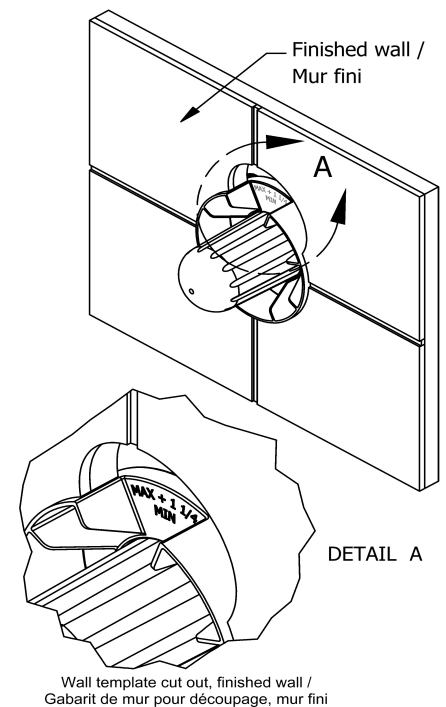

Certifications

- CSA B125.1
- ASME A112.18.1
- ASSE 1016

UPC®