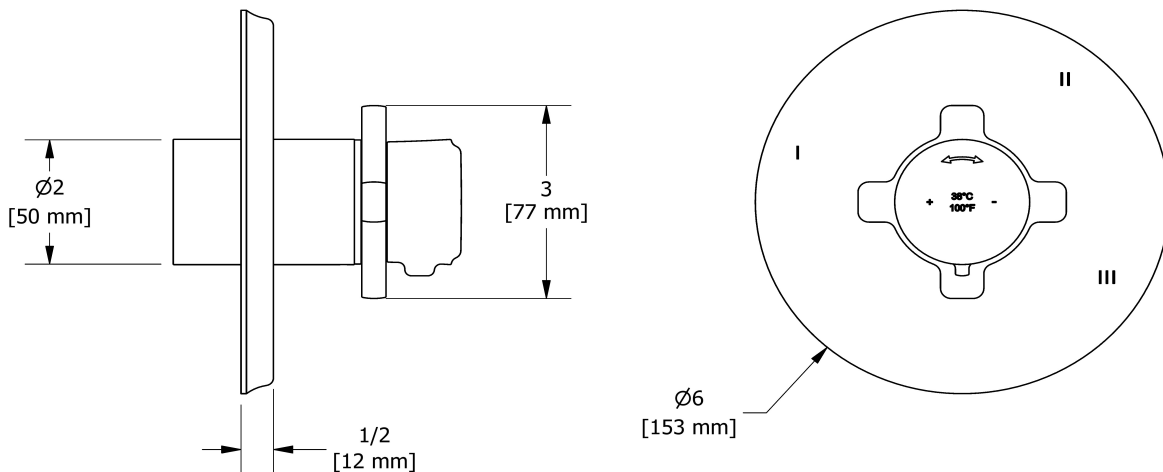

Les dimensions, les modèles et les finis présentés peuvent différer.

Garantie

Le produit **Riobel Inc.** que vous venez d'acquérir est couvert par une garantie À VIE limitée contre tout vice de fabrication sur les pièces et les finis chrome, PVS et noirs et toutes les pièces actives à partir de la date d'achat. Les autres finis, notamment les plastiques, sont garantis un an. Tous les composants électriques et électroniques sont couverts par une garantie limitée de 5 ans.

Service à la clientèle

Ontario, Ouest Canadien : 888-287-5354 Québec, Maritimes, États-Unis : 866-473-8442

2020.11.07