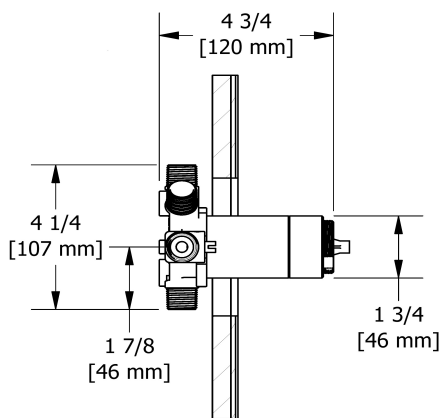

Valve complète 3 voies non-partagées coaxiale Type
T/P
MMRD47X

Spécifications

Composition

- R45 - Brut de valve 3 voies coaxiale, Type T/P (thermo/pression équilibrée)
- TMMRD47XC - Garniture pour valve 3 voies non-partagées coaxiale Type T/P

Débits disponibles

- Type TP - Utiliser avec une tête de douche de 7L/min (1.8 gpm) ou plus
- 19 L/min, 5.0 gpm (US) 60psi

Certifications

- CSA B125.1
- ASME A112.18.1
- ASSE 1016

UPC®

Les dimensions, les modèles et les finis présentés peuvent différer.