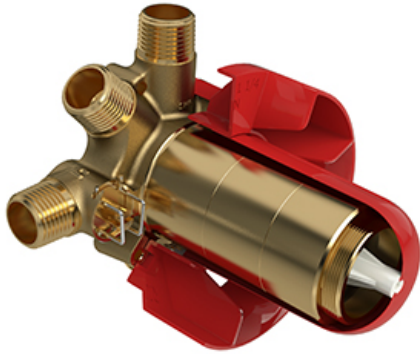

Brut de valve 3 voies coaxiale, Type T/P
(thermo/pression équilibrée)

R45

Spécifications

Descriptions

- Commandez la garniture TXX45XX ou TXX47XX pour compléter
- Entrée d'eau 1/2" mâle NPT ou soudée
- Valves de service
- Brut seul
- Trois sorties d'eau 1/2" mâle NPT ou soudée
- Capuchon d'essai

Couleur disponible

- :

Certifications

- CSA B125.1
- ASME A112.18.1
- ASSE 1016
- Approbation CMR248

UPC®

Les dimensions, les modèles et les finis présentés peuvent différer.

Garantie

Le produit **Riobel Inc.** que vous venez d'acquérir est couvert par une garantie À VIE limitée contre tout vice de fabrication sur les pièces et les finis chrome, PVS et noirs et toutes les pièces actives à partir de la date d'achat. Les autres finis, notamment les plastiques, sont garantis un an. Tous les composants électriques et électroniques sont couverts par une garantie limitée de 5 ans.

Service à la clientèle

Ontario, Ouest Canadien : 888-287-5354 Québec, Maritimes, États-Unis : 866-473-8442

2020.11.07