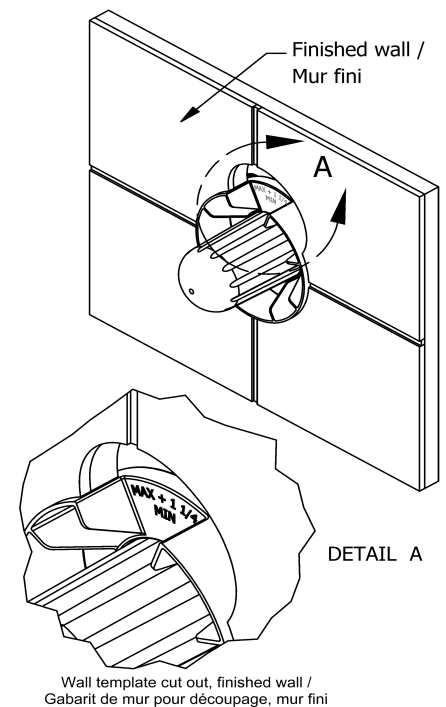

Certifications

- CSA B125.1
- ASME A112.18.1
- ASSE 1016
- Approbation CMR248

UPC®