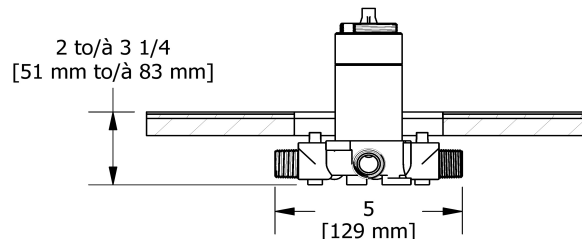

Certifications

- CSA B125.1
- ASME A112.18.1
- ASSE 1016

UPC®