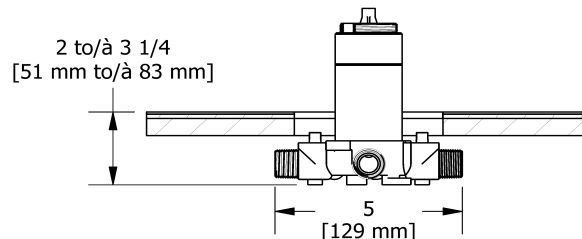

Certifications

- CSA B125.1
- ASME A112.18.1
- ASSE 1016
- Approbation CMR248

UPC®