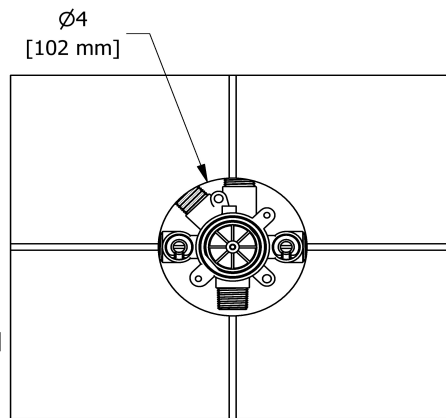

Certifications

- CSA B125.1
- ASME A112.18.1
- ASSE 1016
- Approbation CMR248

UPC®