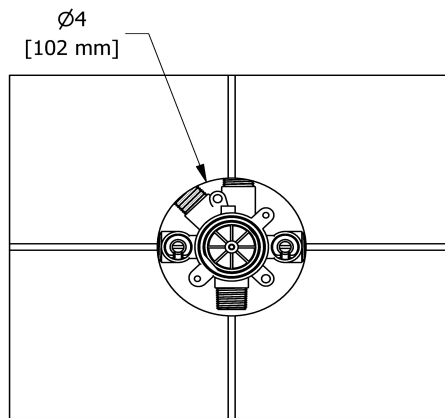

Certifications

- CSA B125.1
- ASME A112.18.1
- ASSE 1016

UPC®