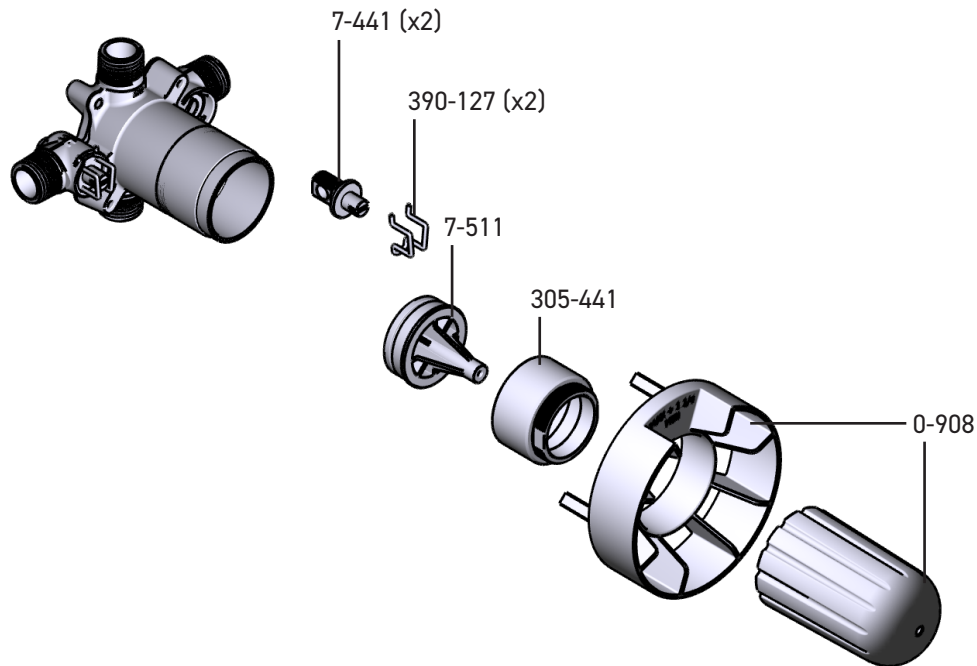

FRESK TFR44

Conjunto embellecedor para cuerpo termostático de 2 vías no compartidas
(T/P: cartucho termostático coaxial con equilibrador de presión)

*Acabado determinado por Suffix

Acabado	Descripción
C	Cromado brillante
BN	Niquel cepillado
BK	Negro

PEDIR POR NÚMERO DE REFERENCIA

PIEZAS ILUSTRADAS

R23, R23 EX, R23 SPEX
Válvula coaxial de 2 entradas tipo T/P

Para obtener información adicional o sobre la garantía, comuníquese con:

U.S.A.
houseofrohl.ca/support
1-800-777-9762