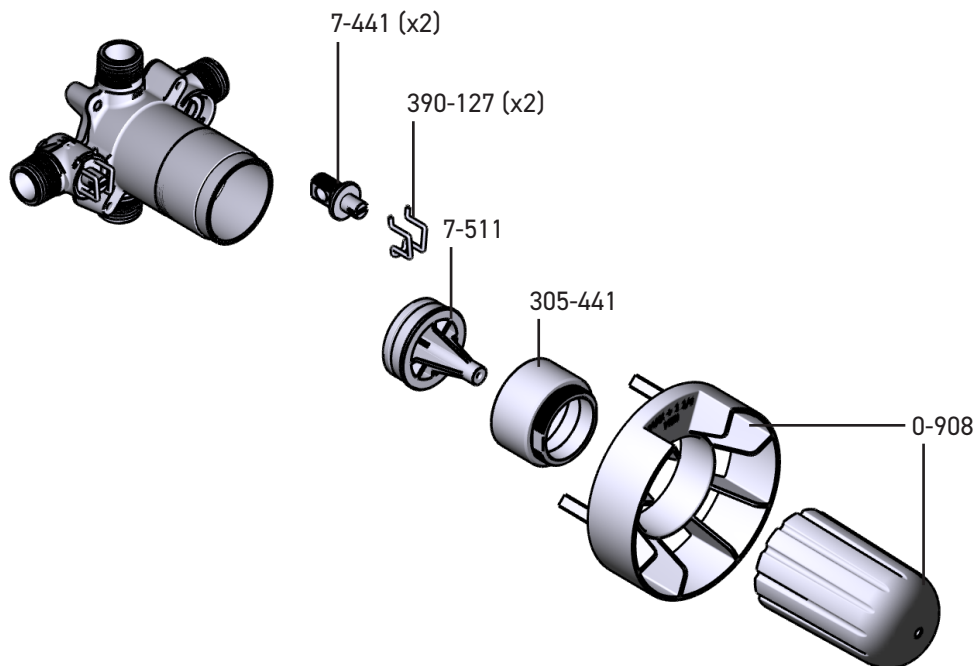

VEUILLEZ EFFECTUER VOTRE COMMANDE
PAR NO DE RÉFÉRENCE

ILLUSTRATIONS DES PIÈCES

FRESK TFR44

Garniture pour valve coaxiale, type T/P, à 2 voies

*Fini déterminé en fonction du suffixe

Finition	Description
C	Chrome
BN	Nickel Brossé
BK	Noir

VEUILLEZ EFFECTUER VOTRE COMMANDE
PAR NO DE RÉFÉRENCE

ILLUSTRATIONS DES PIÈCES

R23, R23 EX, R23 SPEX
Brut de valve 2 voies coaxiale Type T/P

Pour la garantie ou des informations supplémentaires, contactez: