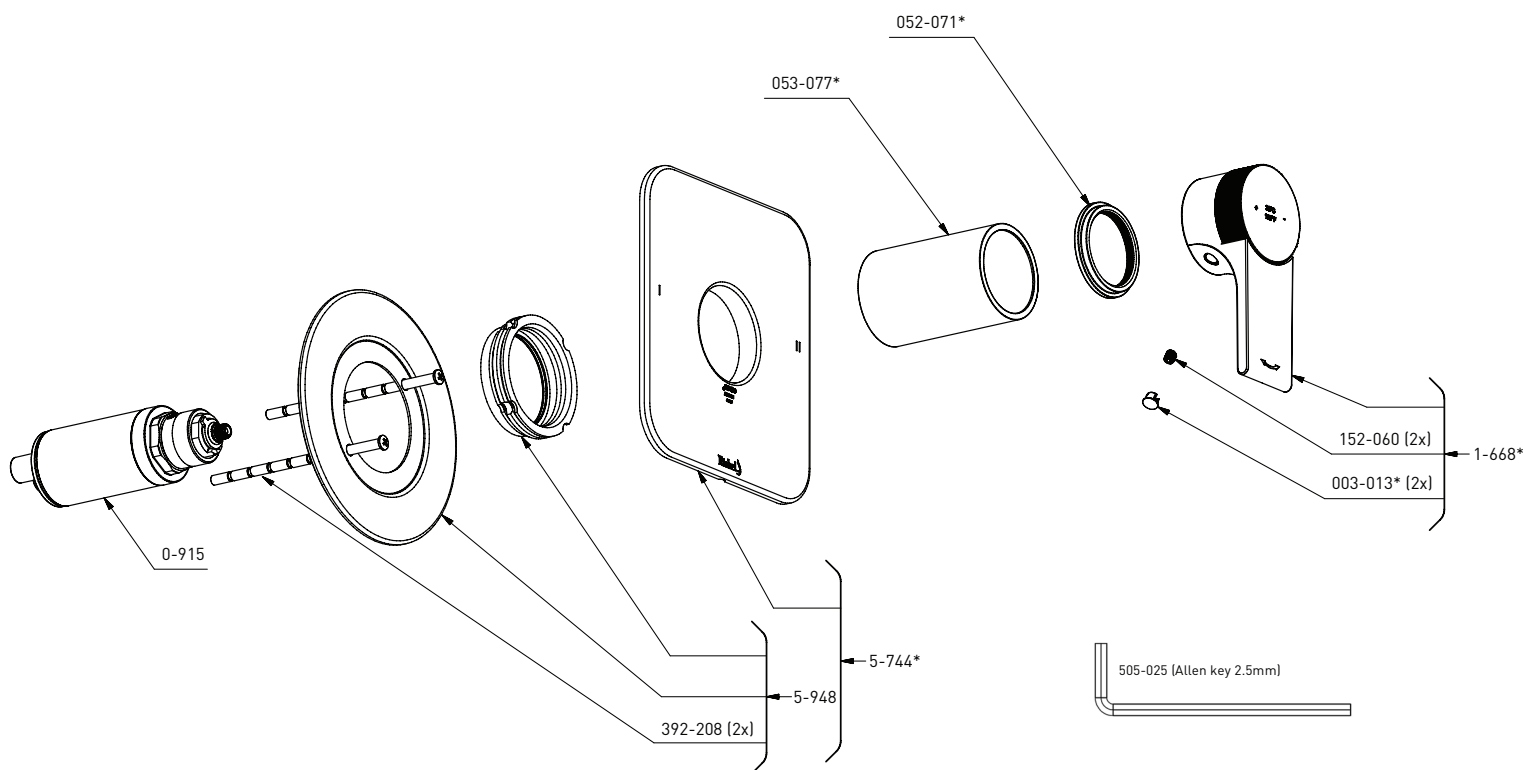

VEUILLEZ EFFECTUER VOTRE COMMANDE
PAR NO DE RÉFÉRENCE

ILLUSTRATIONS DES PIÈCES

FRESK TFR44

Garniture pour valve coaxiale, type T/P, à 2 voies

*Fini déterminé en fonction du suffixe

Finition	Description
C	Chrome
BN	Nickel Brossé
BK	Noir