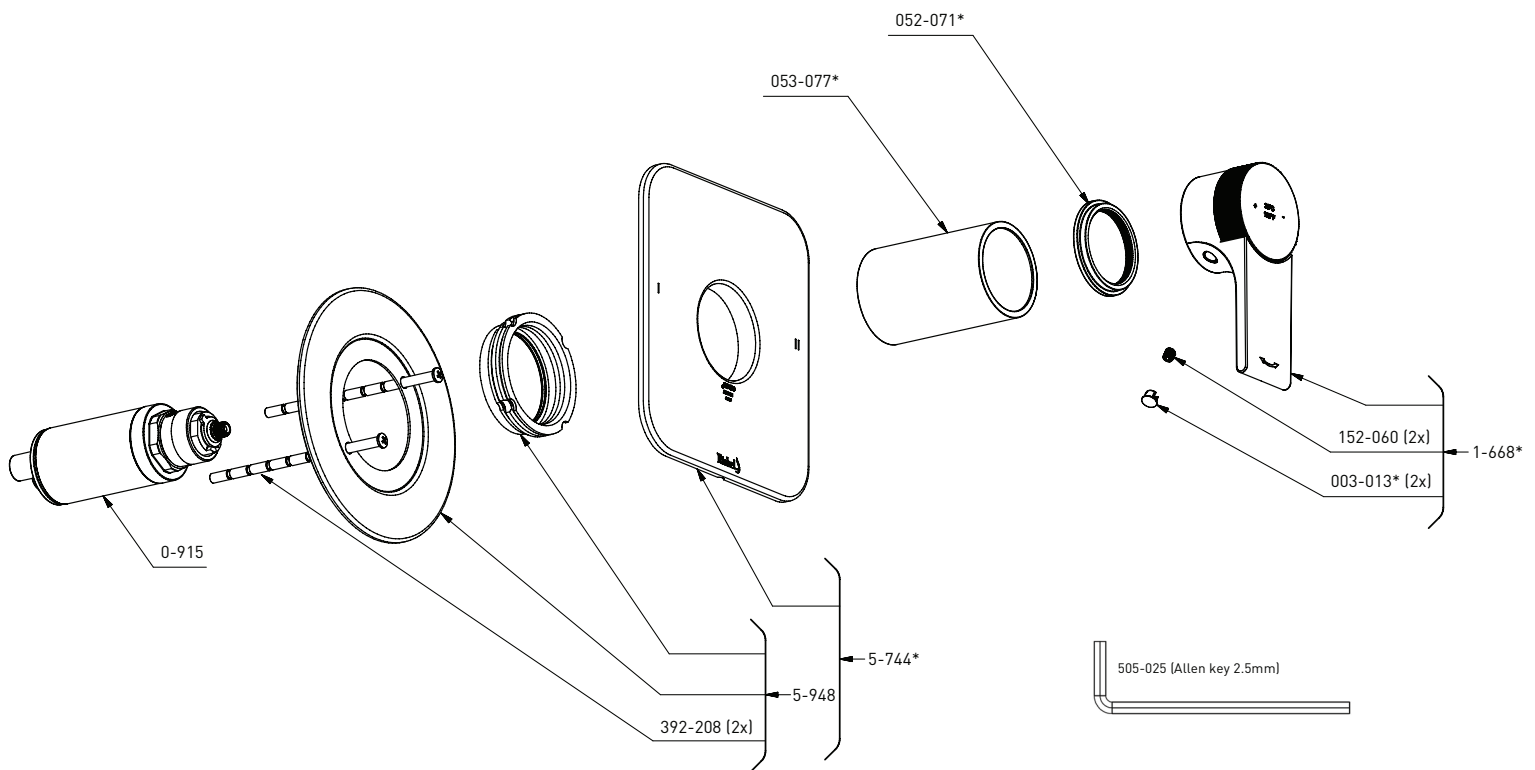

FRESK TFR44

Conjunto embellecedor para cuerpo termostático de 2 vías no compartidas
(T/P: cartucho termostático coaxial con equilibrador de presión)

*Acabado determinado por Suffix

Acabado	Descripción
C	Cromado brillante
BN	Niquel cepillado
BK	Negro