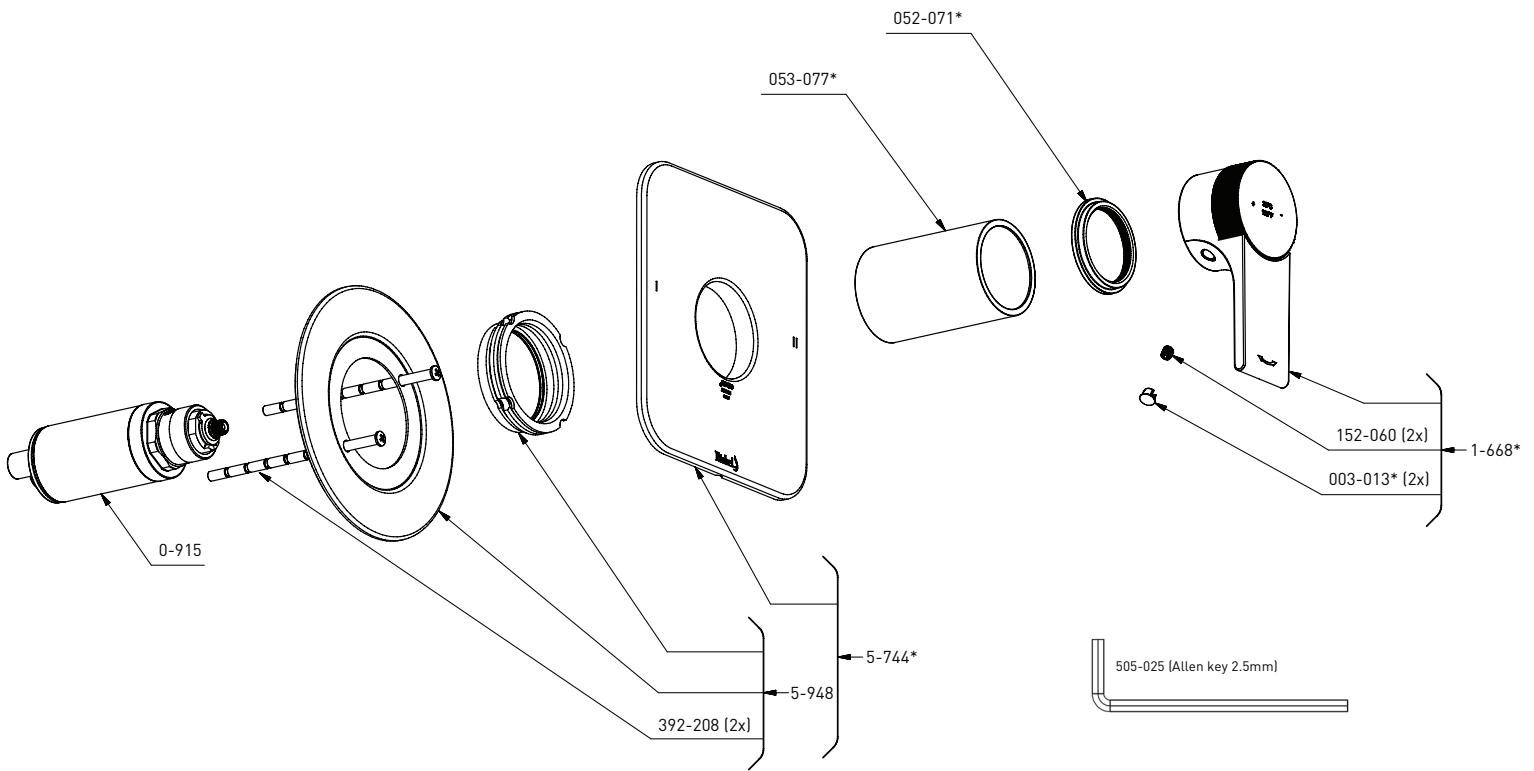

ORDER BY PART NUMBER

ILLUSTRATED PARTS

FRESK TFR44

2-way no share Type T/P coaxial trim

***Finish Determined by Suffix**

Finish	Description
C	Chrome
BN	Brushed Nickel
BK	Black

For warranty or additional information, contact:

VEUILLEZ EFFECTUER VOTRE COMMANDE
PAR NO DE RÉFÉRENCE

ILLUSTRATIONS DES PIÈCES

FRESK TFR44

Garniture pour valve coaxiale, type T/P, à 2 voies

*Fini déterminé en fonction du suffixe

Finition	Description
C	Chrome
BN	Nickel Brossé
BK	Noir