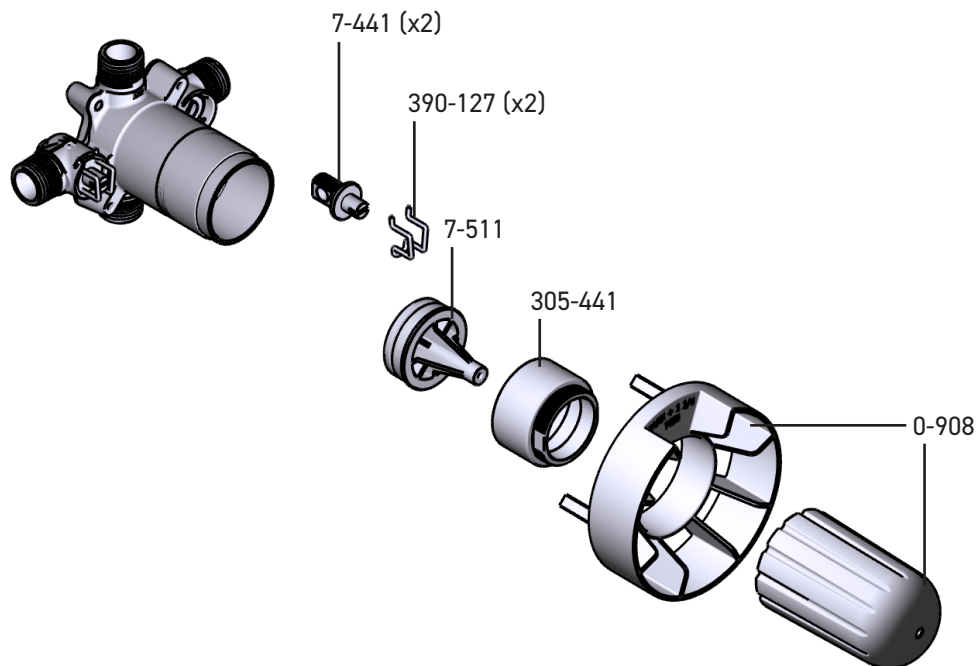

ORDER BY PART NUMBER

ILLUSTRATED PARTS

FRESK TFR44

2-way no share Type T/P coaxial trim

***Finish Determined by Suffix**

Finish	Description
C	Chrome
BN	Brushed Nickel
BK	Black

For warranty or additional information, contact:

U.S.A.
houseofrohl.ca/support
1-800-777-9762

QUEBEC / MARITIMES / WESTERN CANADA
houseofrohl.ca/support
1-866-473-8442

ONTARIO
houseofrohl.ca/support
1-800-287-5354

ORDER BY PART NUMBER

ILLUSTRATED PARTS

R23, R23 EX, R23 SPEX
2-Way Type T/P Coaxial Valve Rough

VEUILLEZ EFFECTUER VOTRE COMMANDE
PAR NO DE RÉFÉRENCE

ILLUSTRATIONS DES PIÈCES

FRESK TFR44

Garniture pour valve coaxiale, type T/P, à 2 voies

*Fini déterminé en fonction du suffixe

Finition	Description
C	Chrome
BN	Nickel Brossé
BK	Noir