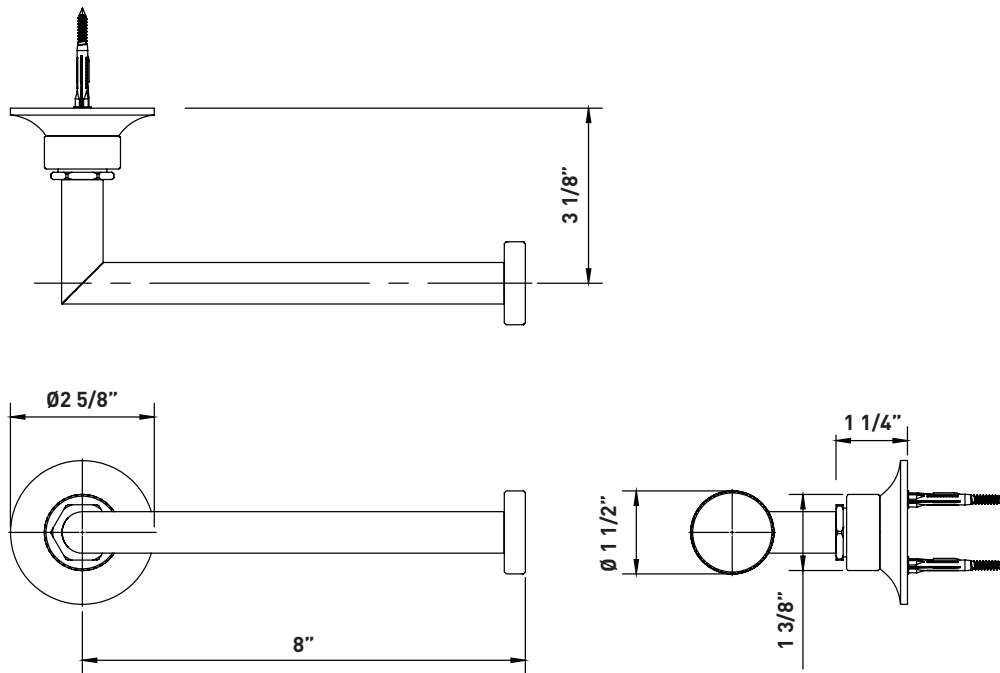

ESPECIFICACIONES**Michael Berman Graceline™**

Toallero de montaje en pared Graceline

MODELOS: MBG4

Para preguntas sobre la garantía o para obtener más información, favor de comunicarse con:

U.S.A.
houseofrohl.com/support
 1-800-777-9762