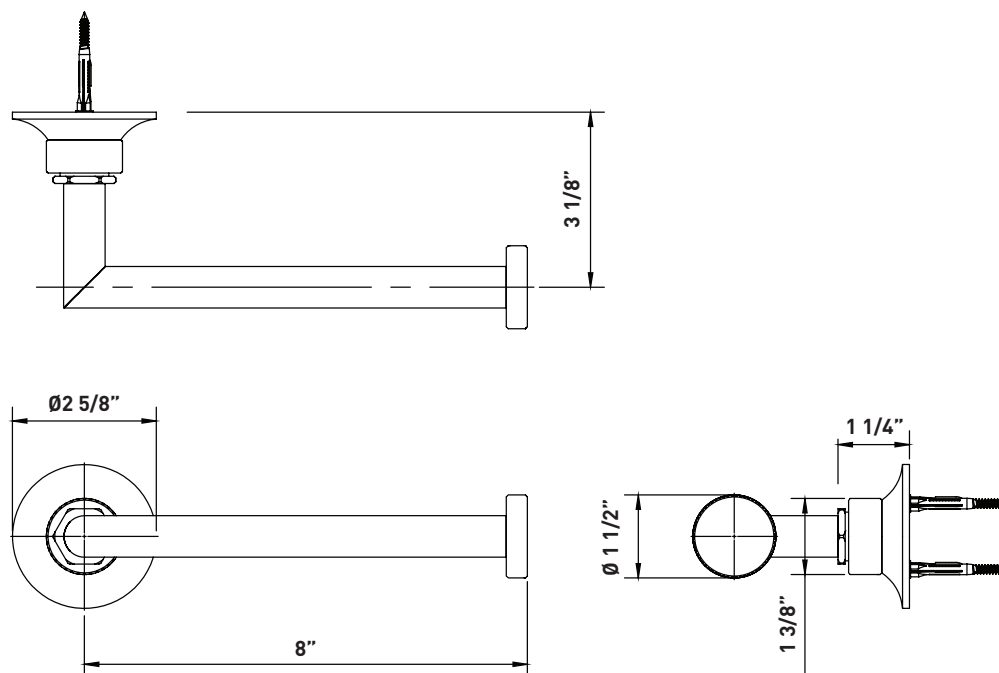

SPÉCIFICATIONS**Michael Berman Graceline^{MC}**

Porte-serviettes mural Graceline

MODÈLES: MBG4

Si vous souhaitez obtenir de l'information supplémentaire à propos de la garantie ou de tout autre élément, communiquez avec :