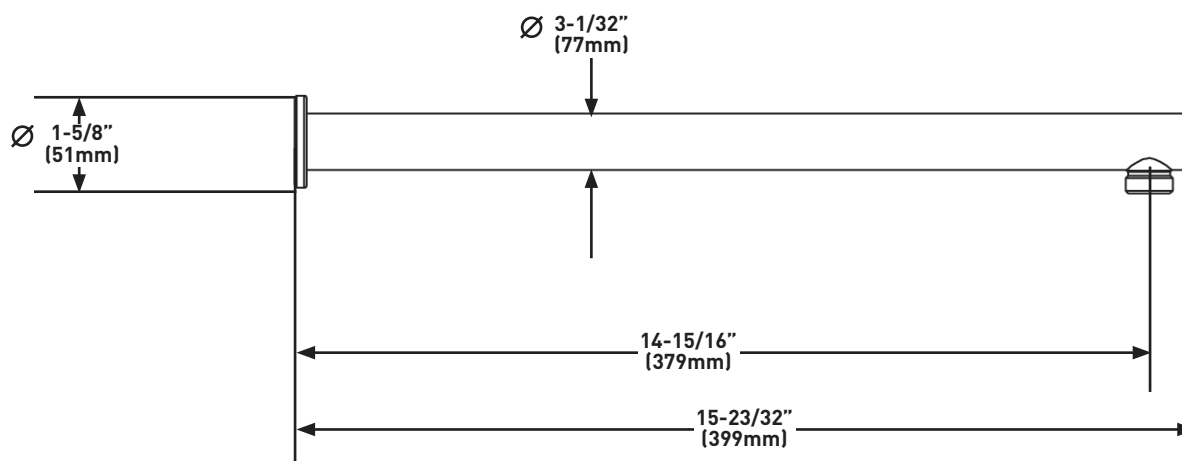

Para preguntas sobre la garantía o para obtener más información, favor de comunicarse con:

U.S.A.
houseofrohl.com/support
1-800-777-9762

QUEBEC / MARITIMES / WESTERN CANADA
QUÉBEC / MARITIMES / OUEST CANADIEN
QUEBEC / MARITIMOS / CANADA OCCIDENTAL
houseofrohl.ca/support
1-866-473-8442

ONTARIO
houseofrohl.ca/support
1-800-287-5354

Riobel

PERRIN & ROWE
LONDON

victoria ⊕ albert®

ROHL