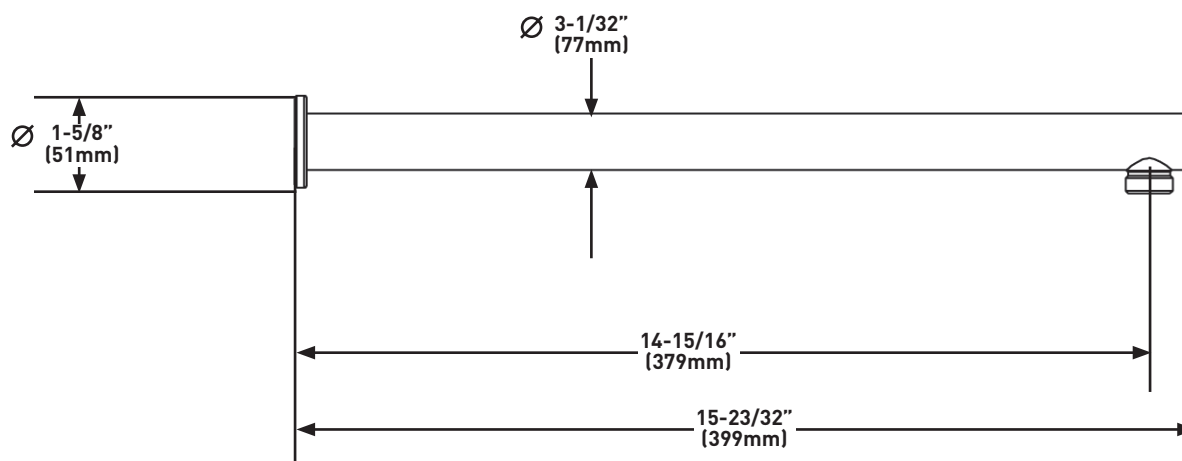

Si vous souhaitez obtenir de l'information supplémentaire à propos de la garantie ou de tout autre élément, communiquez avec :

U.S.A.
houseofrohl.com/support
1-800-777-9762

QUEBEC / MARITIMES / WESTERN CANADA
QUÉBEC / MARITIMES / OUEST CANADIEN
QUEBEC / MARITIMOS / CANADA OCCIDENTAL
houseofrohl.ca/support
1-866-473-8442

ONTARIO
houseofrohl.ca/support
1-800-287-5354

Riobel

PERRIN & ROWE
LONDON

victoria ⊕ albert®

ROHL