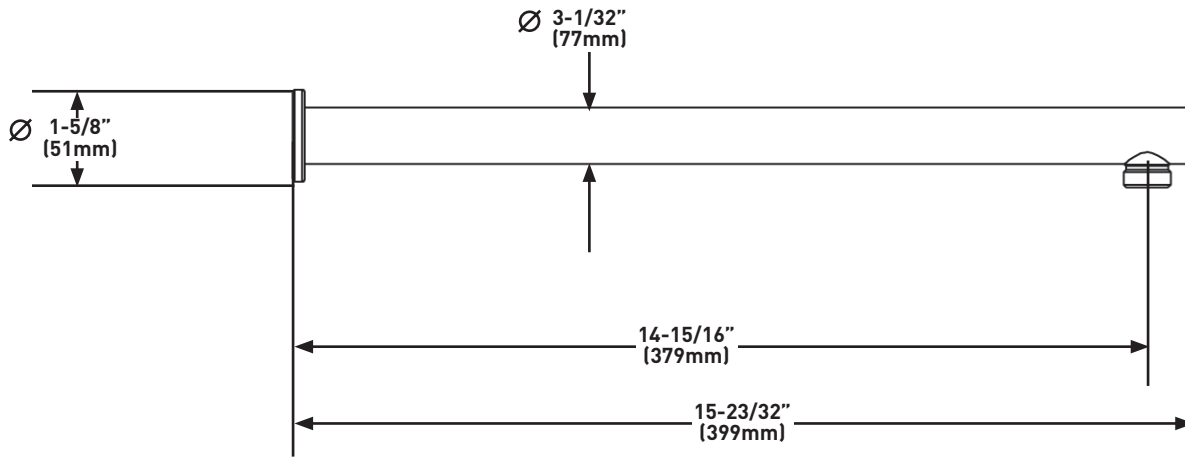

DESCRIPTION

- Brass construction
- Available in multiple finishes
- 1/2" female inlet
- 1/2" male outlet

WARRANTY

- Most products or parts carry "Limited Warranties" against manufacturing defects. For US customers please visit houseofrohl.com/support and for Canadian customers please visit houseofrohl.ca/support for complete product and finish warranty.

SPECIFICATIONS

15" Reach Wall Mount Shower Arm

MODELS: 150127SA

For warranty or additional information, contact:

U.S.A.
houseofrohl.com/support
 1-800-777-9762

QUEBEC / MARITIMES / WESTERN CANADA
 QUÉBEC / MARITIMES / OUEST CANADIEN
 QUEBEC / MARITIMOS / CANADA OCCIDENTAL
houseofrohl.ca/support
 1-866-473-8442

ONTARIO
houseofrohl.ca/support
 1-800-287-5354

DESCRIPTION

- Fabrication en laiton
- Offert en plusieurs finis
- Entrée femelle de ½ po
- Sortie mâle de ½ po

GARANTIE

- La plupart des produits ou pièces comprend des «garanties limitées» contre les défauts de fabrication. Pour les clients des États-Unis : veuillez consulter houseofrohl.com/support; Pour les clients du Canada : veuillez consulter houseofrohl.ca/support pour connaître les conditions complètes de la garantie des produits et finis.